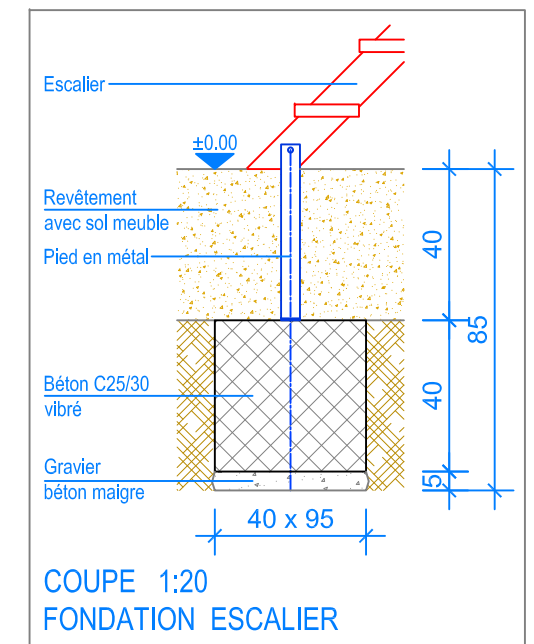

PLAN 1:50

- Limite minimale revêtement avec sol meuble
- - - Espace de chute
- - - Zone d'impact libre

 Fuchs Thun AG Tempelstrasse 11, CH-3608 Thun Tel. 033 334 30 00 Internet: www.fuchsthun.ch E-Mail: info@fuchsthun.ch Conseil et vente Suisse romande Tél. 079 314 64 50	Objekt: Plan des fondations revêtement avec sol meuble: 3.65.35 Tour Quadro avec balançoire double HP 180 cm		
	Dat.: 28.06.2012	Rev.: 30.01.2019 - SM	PLNr.: 3.65.35
Gez.: M. Messerli	Rev.: 18.04.2024 - MT	Mst.: 1:50 / 1:20	