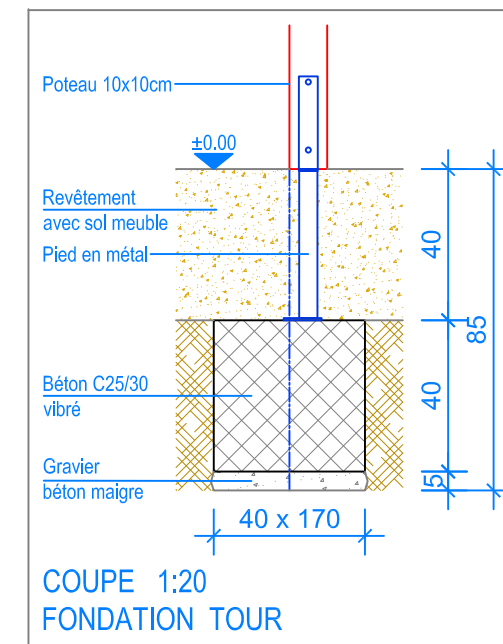

PLAN 1:50

- Limite minimale revêtement avec sol meuble
- - - Espace de chute
- - - Zone d'impact libre

 Fuchs Thun AG Tempelstrasse 11, CH-3608 Thun Tel. 033 334 30 00 Internet: www.fuchsthun.ch E-Mail: info@fuchsthun.ch Conseil et vente Suisse romande Tél. 079 314 64 50	Objekt: Plan des fondations revêtement avec sol meuble: 3.65.35 Tour Quadro avec balançoire double HP 180 cm		
	Dat.: 28.06.2012	Rev.: 30.01.2019 - SM	PLNr.: 3.65.35
Gez.: M. Messerli	Rev.: 18.04.2024 - MT	Mst.: 1:50 / 1:20	