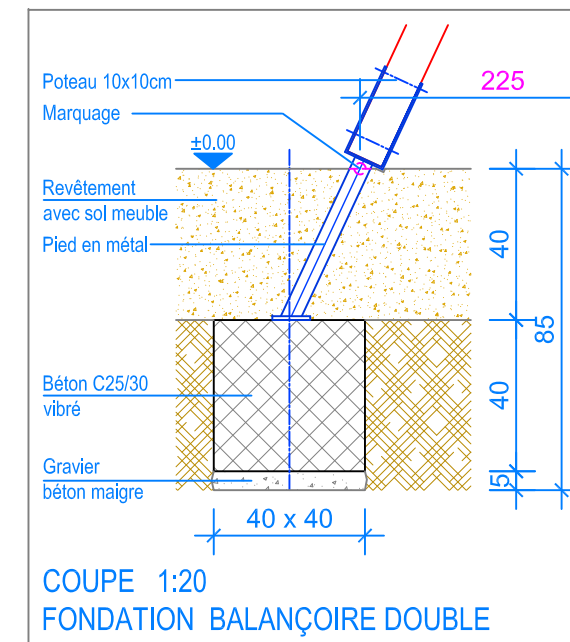

PLAN 1:50

- Limite minimale revêtement avec sol meuble
- - - Espace de chute
- - - Zone d'impact libre

 Fuchs Thun AG Tempelstrasse 11, CH-3608 Thun Tel. 033 334 30 00 Internet: www.fuchsthun.ch E-Mail: info@fuchsthun.ch Conseil et vente Suisse romande Tél. 079 314 64 50	Objekt: Plan des fondations revêtement avec sol meuble: 3.65.35 Tour Quadro avec balançoire double HP 180 cm		
	Dat.: 28.06.2012	Rev.: 30.01.2019 - SM	PLNr.: 3.65.35
Gez.: M. Messerli	Rev.: 18.04.2024 - MT	Mst.: 1:50 / 1:20	