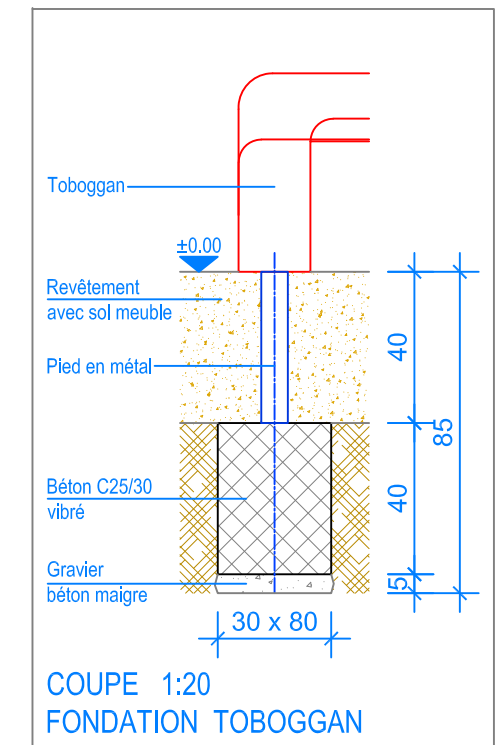

PLAN 1:50

- Limite minimale revêtement avec sol meuble
- - - Espace de chute
- - - Zone d'impact libre

 Fuchs Thun AG Tempelstrasse 11, CH-3608 Thun Tel. 033 334 30 00 Internet: www.fuchsthun.ch E-Mail: info@fuchsthun.ch Conseil et vente Suisse romande Tél. 079 314 64 50	Objekt: Plan des fondations revêtement avec sol meuble: 3.65.35 Tour Quadro avec balançoire double HP 180 cm		
	Dat.: 28.06.2012	Rev.: 30.01.2019 - SM	PLNr.: 3.65.35
Gez.: M. Messerli	Rev.: 18.04.2024 - MT	Mst.: 1:50 / 1:20	