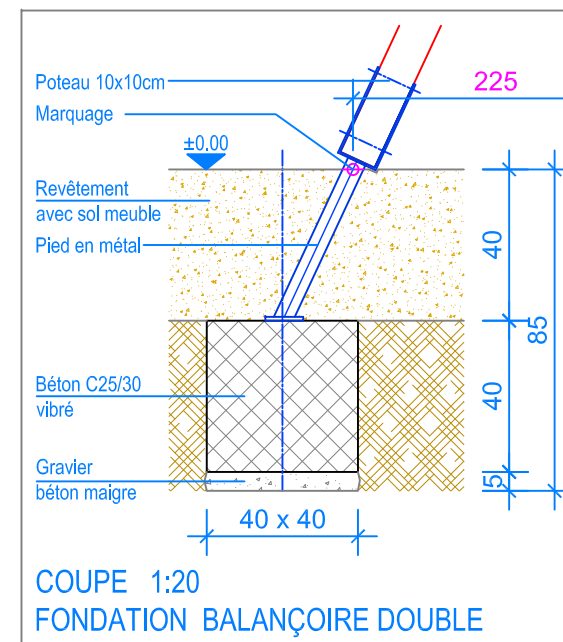

PLAN 1:50

- Limite minimale revêtement avec sol meuble
- - - Espace de chute
- - - Zone d'impact libre

	<b>Fuchs Thun AG</b> Tempelstrasse 11, CH-3608 Thun Tel. 033 334 30 00 Internet: www.fuchsthun.ch E-Mail: info@fuchsthun.ch Conseil et vente Suisse romande Tél. 079 314 64 50		Objekt: <b>Plan des fondations revêtement avec sol meuble:</b> <b>3.65.34 Tour Quadro avec balançoire double HP 140 cm</b>	
	Dat.: 09.05.2012	Rev.: 29.01.2019 - SM	PLNr.: 3.65.34	
	Gez.: C. Oeschger	Rev.: 15.04.2024 - MT	Mst.: 1:50 / 1:20	