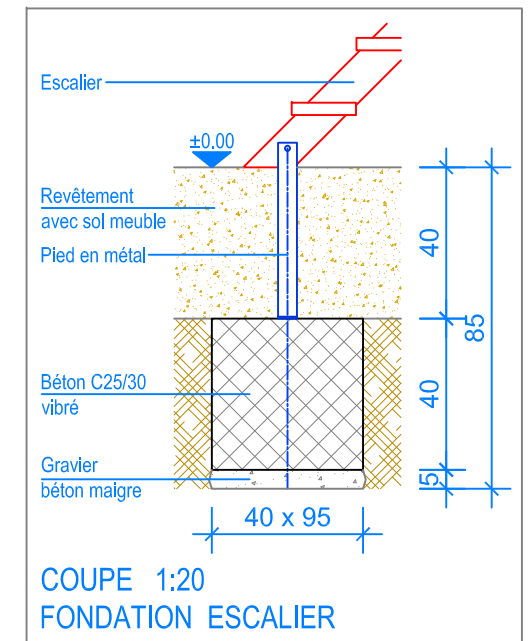

PLAN 1:50

- Limite minimale revêtement avec sol meuble
- - - Espace de chute
- - - Zone d'impact libre

	<b>Fuchs Thun AG</b> Tempelstrasse 11, CH-3608 Thun Tel. 033 334 30 00 Internet: www.fuchsthun.ch E-Mail: info@fuchsthun.ch Conseil et vente Suisse romande Tél. 079 314 64 50		Objekt: <b>Plan des fondations revêtement avec sol meuble:</b> <b>3.65.34 Tour Quadro avec balançoire double HP 140 cm</b>	
	Dat.: 09.05.2012	Rev.: 29.01.2019 - SM	PLNr.: 3.65.34	
	Gez.: C. Oeschger	Rev.: 15.04.2024 - MT	Mst.: 1:50 / 1:20	