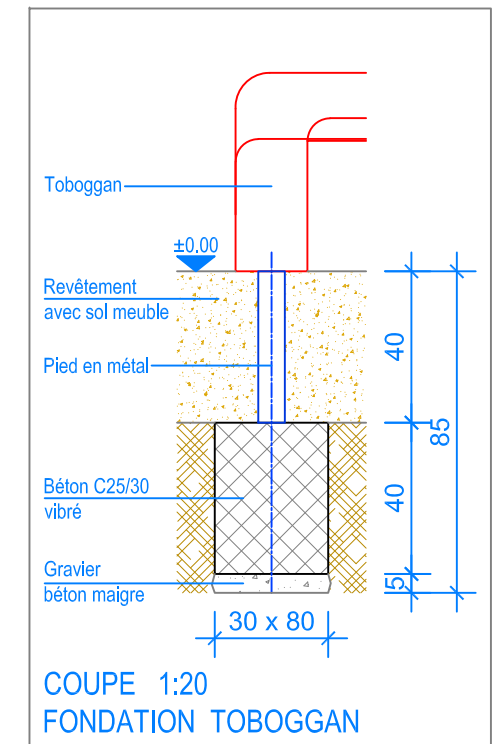

PLAN 1:50

- Limite minimale revêtement avec sol meuble
- - - Espace de chute
- - - Zone d'impact libre

	<b>Fuchs Thun AG</b> Tempelstrasse 11, CH-3608 Thun Tel. 033 334 30 00 Internet: www.fuchsthun.ch E-Mail: info@fuchsthun.ch Conseil et vente Suisse romande Tél. 079 314 64 50		Objekt: <b>Plan des fondations revêtement avec sol meuble:</b> <b>3.65.34 Tour Quadro avec balançoire double HP 140 cm</b>	
	Dat.: 09.05.2012	Rev.: 29.01.2019 - SM	PLNr.: 3.65.34	
	Gez.: C. Oeschger	Rev.: 15.04.2024 - MT	Mst.: 1:50 / 1:20	