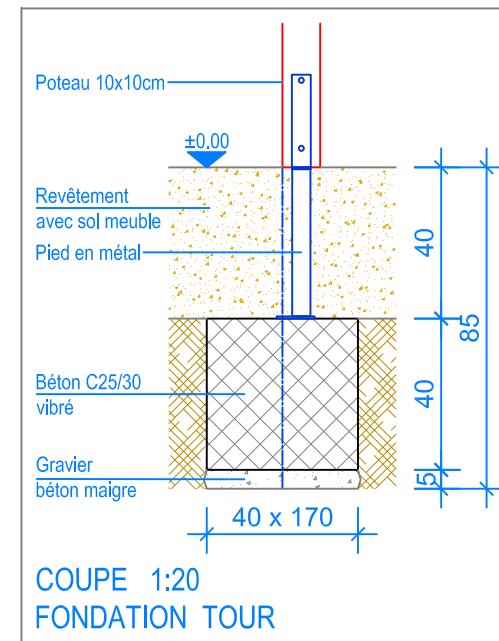

PLAN 1:50

- Limite minimale revêtement avec sol meuble
- - - Espace de chute
- - - Zone d'impact libre

	<b>Fuchs Thun AG</b> Tempelstrasse 11, CH-3608 Thun Tel. 033 334 30 00 Internet: www.fuchsthun.ch E-Mail: info@fuchsthun.ch Conseil et vente Suisse romande Tél. 079 314 64 50		Objekt: <b>Plan des fondations revêtement avec sol meuble:</b> <b>3.65.34 Tour Quadro avec balançoire double HP 140 cm</b>	
	Dat.: 09.05.2012	Rev.: 29.01.2019 - SM	PLNr.: 3.65.34	
	Gez.: C. Oeschger	Rev.: 15.04.2024 - MT	Mst.: 1:50 / 1:20	