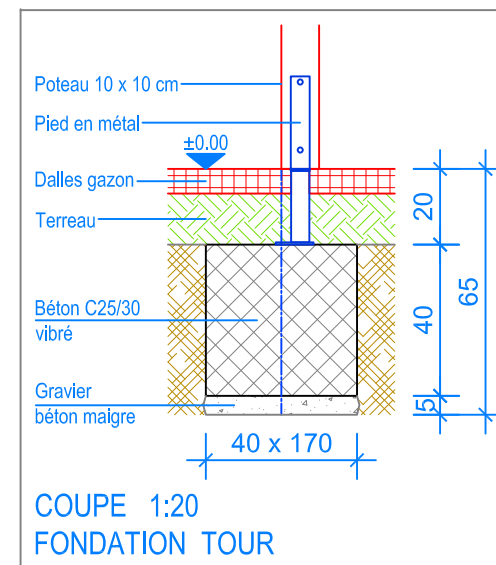

- Limite minimale avec dalles gazon
- - - Espace de chute

Fuchs Thun AG
Tempelstrasse 11, CH-3608 Thun
Tel. 033 334 30 00
Internet: www.fuchsthun.ch
E-Mail: info@fuchsthun.ch
Conseil et vente Suisse romande
Tél. 079 314 64 50

Objekt: Plan des fondations dalles gazon:
3.65.30 Tour Quadro avec paroi à grimper, HP = +180 cm

Dat.: 18.08.2015	Rev.: 23.01.2019	PLNr.: 3.65.30
Gez.: Silvia Meyer	Rev.: 11.04.2023 - MT	Mst.: 1:50 / 1:20