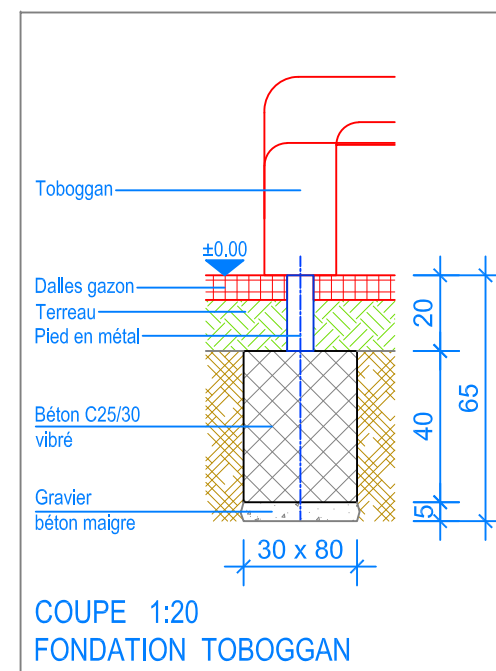

- Limite minimale avec dalles gazon
- - - Espace de chute

Fuchs Thun AG
Tempelstrasse 11, CH-3608 Thun
Tel. 033 334 30 00
Internet: www.fuchsthun.ch
E-Mail: info@fuchsthun.ch
Conseil et vente Suisse romande
Tél. 079 314 64 50

Objekt: Plan des fondations dalles gazon:
3.65.30 Tour Quadro avec paroi à grimper, HP = +180 cm

Dat.: 18.08.2015	Rev.: 23.01.2019	PLNr.: 3.65.30
Gez.: Silvia Meyer	Rev.: 11.04.2023 - MT	Mst.: 1:50 / 1:20