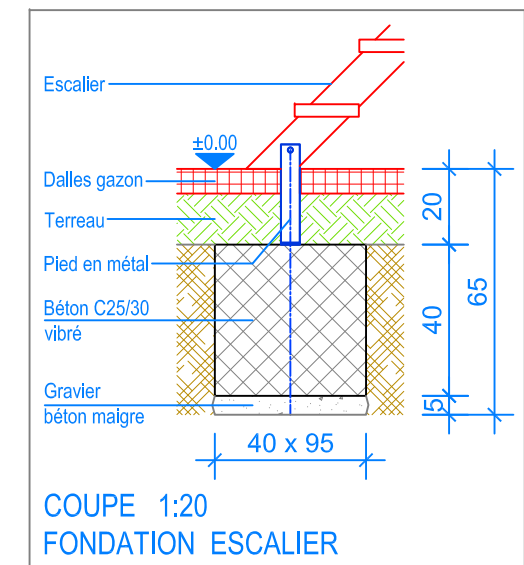

- Limite minimale avec dalles gazon
- - - Espace de chute

Fuchs Thun AG
Tempelstrasse 11, CH-3608 Thun
Tel. 033 334 30 00
Internet: www.fuchsthun.ch
E-Mail: info@fuchsthun.ch
Conseil et vente Suisse romande
Tél. 079 314 64 50

Objekt: Plan des fondations dalles gazon:
3.65.30 Tour Quadro avec paroi à grimper, HP = +180 cm

Dat.: 18.08.2015	Rev.: 23.01.2019	PLNr.: 3.65.30
Gez.: Silvia Meyer	Rev.: 11.04.2023 - MT	Mst.: 1:50 / 1:20