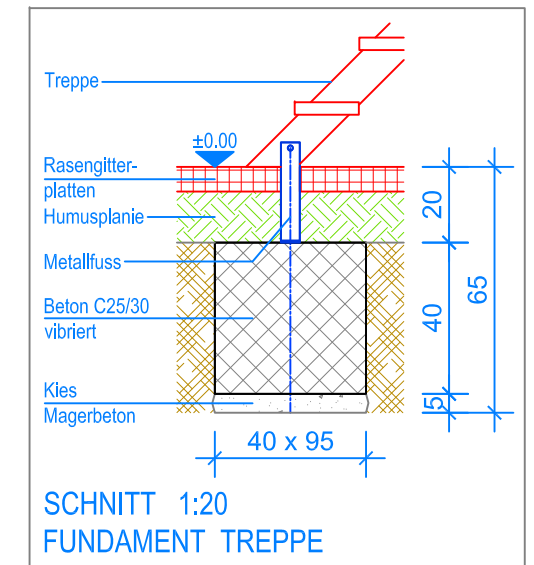

GRUNDRISS 1:50

- Aussenkante Rasengitterplatten
- - - Fallraum

 <b>Fuchs Thun AG</b> Tempelstrasse 11, CH-3608 Thun Tel. 033 334 30 00 Internet: www.fuchsthun.ch E-Mail: info@fuchsthun.ch Conseil et vente Suisse romande Tél. 079 314 64 50	Objekt: Fundamentplan Rasengitterplatten: 3.65.30 Quadro-Turm mit Kletterwand, PH = +180 cm		
	Dat.: 18.08.2015 Gez.: Silvia Meyer	Rev.: 23.01.2019 Rev.: 11.04.2023	PLNr.: 3.65.30 Mst.: 1:50 / 1:20