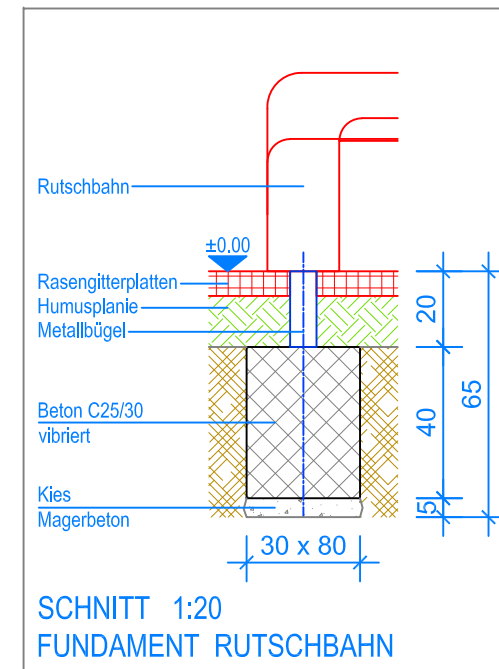

GRUNDRISS 1:50

- Aussenkante Rasengitterplatten
- - - Fallraum

 <b>Fuchs Thun AG</b> Tempelstrasse 11, CH-3608 Thun Tel. 033 334 30 00 Internet: www.fuchsthun.ch E-Mail: info@fuchsthun.ch Conseil et vente Suisse romande Tél. 079 314 64 50	Objekt: Fundamentplan Rasengitterplatten: 3.65.30 Quadro-Turm mit Kletterwand, PH = +180 cm		
	Dat.: 18.08.2015 Gez.: Silvia Meyer	Rev.: 23.01.2019 Rev.: 11.04.2023	PLNr.: 3.65.30 Mst.: 1:50 / 1:20