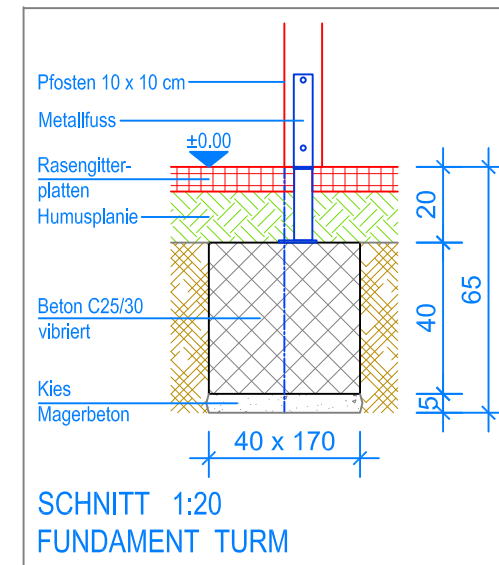

GRUNDRISS 1:50

- Aussenkante Rasengitterplatten
- - - Fallraum

 <b>Fuchs Thun AG</b> Tempelstrasse 11, CH-3608 Thun Tel. 033 334 30 00 Internet: www.fuchsthun.ch E-Mail: info@fuchsthun.ch Conseil et vente Suisse romande Tél. 079 314 64 50	Objekt: Fundamentplan Rasengitterplatten: 3.65.30 Quadro-Turm mit Kletterwand, PH = +180 cm		
	Dat.: 18.08.2015 Gez.: Silvia Meyer	Rev.: 23.01.2019 Rev.: 11.04.2023	PLNr.: 3.65.30 Mst.: 1:50 / 1:20