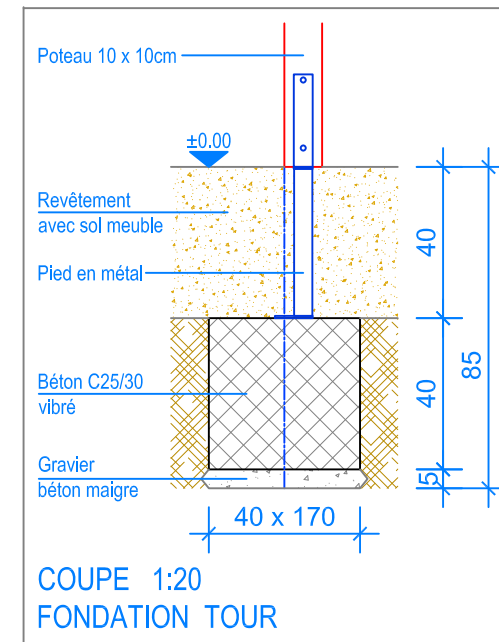

PLAN 1:50

- Limite minimale revêtement avec sol meuble
- - - Espace de chute

 Fuchs Thun AG Tempelstrasse 11, CH-3608 Thun Tel. 033 334 30 00 Internet: www.fuchsthun.ch E-Mail: info@fuchsthun.ch Conseil et vente Suisse romande Tél. 079 314 64 50	Objekt: Plan des fondations revêtement avec sol meuble: 3.65.30 Tour Quadro avec paroi à grimper, HP = +180 cm		
	Dat.: 29.06.2011 Gez.: M. Trüeb	Rev.: 23.01.2019 - SM Rev.: 11.04.2024	PLNr.: 3.65.30 Mst.: 1:50 / 1:20