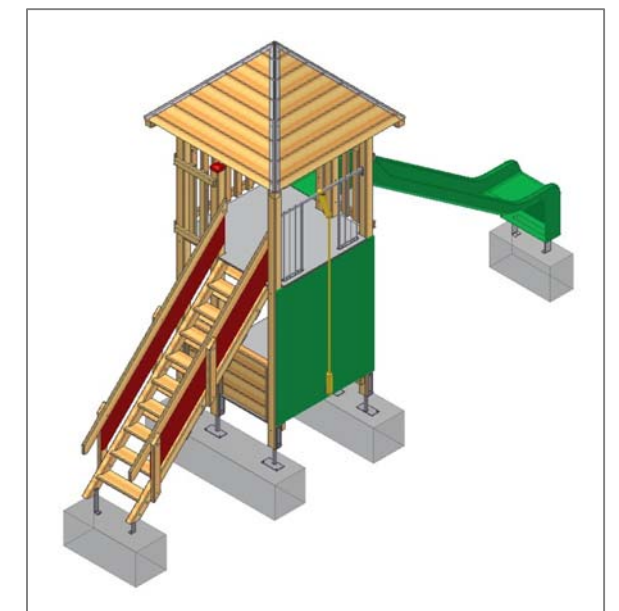

PLAN 1:50

- Limite minimale revêtement avec sol meuble
- - - Espace de chute

 Fuchs Thun AG Tempelstrasse 11, CH-3608 Thun Tel. 033 334 30 00 Internet: www.fuchsthun.ch E-Mail: info@fuchsthun.ch Conseil et vente Suisse romande Tél. 079 314 64 50	Objekt: Plan des fondations revêtement avec sol meuble: 3.65.30 Tour Quadro avec paroi à grimper, HP = +180 cm		
	Dat.: 29.06.2011 Gez.: M. Trüeb	Rev.: 23.01.2019 - SM Rev.: 11.04.2024	PLNr.: 3.65.30 Mst.: 1:50 / 1:20