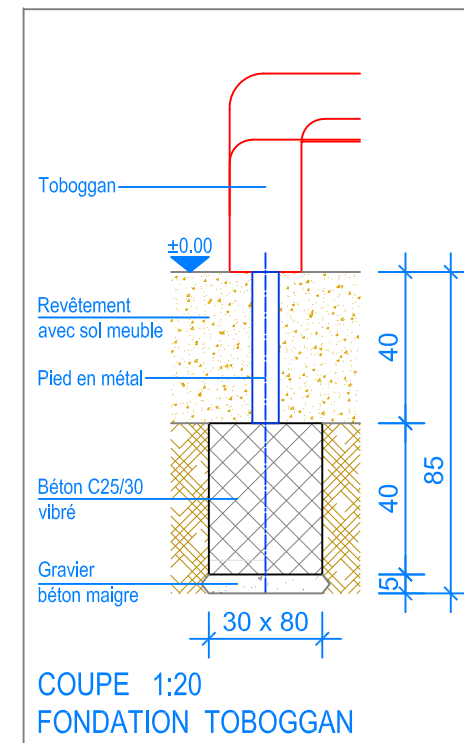

PLAN 1:50

- Limite minimale revêtement avec sol meuble
- - - Espace de chute

 Fuchs Thun AG Tempelstrasse 11, CH-3608 Thun Tel. 033 334 30 00 Internet: www.fuchsthun.ch E-Mail: info@fuchsthun.ch Conseil et vente Suisse romande Tél. 079 314 64 50	Objekt: Plan des fondations revêtement avec sol meuble: 3.65.30 Tour Quadro avec paroi à grimper, HP = +180 cm		
	Dat.: 29.06.2011 Gez.: M. Trüeb	Rev.: 23.01.2019 - SM Rev.: 11.04.2024	PLNr.: 3.65.30 Mst.: 1:50 / 1:20