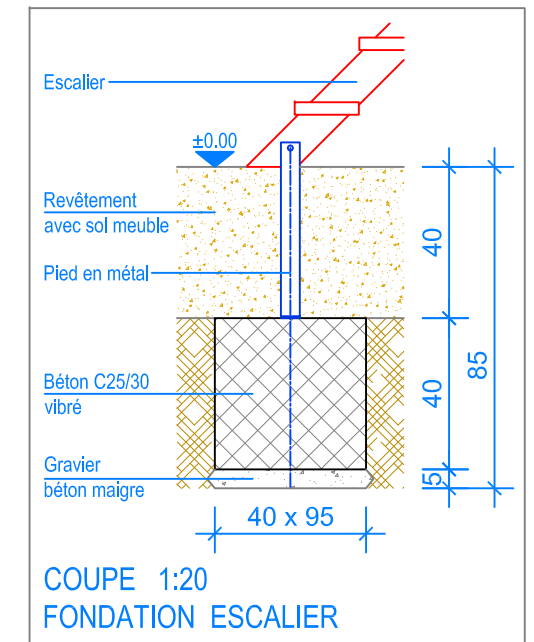

PLAN 1:50

- Limite minimale revêtement avec sol meuble
- - - Espace de chute

 Fuchs Thun AG Tempelstrasse 11, CH-3608 Thun Tel. 033 334 30 00 Internet: www.fuchsthun.ch E-Mail: info@fuchsthun.ch Conseil et vente Suisse romande Tél. 079 314 64 50	Objekt: Plan des fondations revêtement avec sol meuble: 3.65.30 Tour Quadro avec paroi à grimper, HP = +180 cm		
	Dat.: 29.06.2011 Gez.: M. Trüeb	Rev.: 23.01.2019 - SM Rev.: 11.04.2024	PLNr.: 3.65.30 Mst.: 1:50 / 1:20