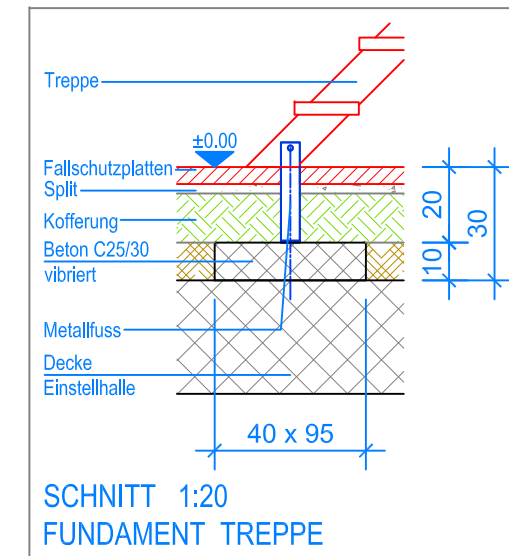

GRUNDRISS 1:50

- Aussenkante Fallschutzplatten
- - - Fallraum

	Fuchs Thun AG Tempelstrasse 11, CH-3608 Thun Tel. 033 334 30 00 Internet: www.fuchsthun.ch E-Mail: info@fuchsthun.ch Conseil et vente Suisse romande Tél. 079 314 64 50		Objekt: Fundamentplan Fallschutzplatten, Flachdach: 3.65.12 Quadro-Turm mit Balkon, PH = +140 cm	
	Dat.: 28.06.2011 Gez.: M. Trüeb	Rev.: 22.01.2019 - SM Rev.: 10.04.2024	PLNr.: 3.65.12 Mst.: 1:50 / 1:20	