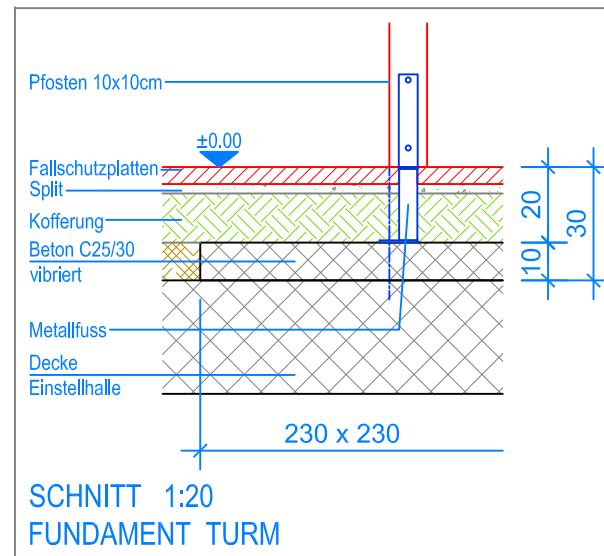

GRUNDRISS 1:50

- Aussenkante Fallschutzplatten
- - - Fallraum

	Fuchs Thun AG Tempelstrasse 11, CH-3608 Thun Tel. 033 334 30 00 Internet: www.fuchsthun.ch E-Mail: info@fuchsthun.ch Conseil et vente Suisse romande Tél. 079 314 64 50		Objekt: Fundamentplan Fallschutzplatten, Flachdach: 3.65.12 Quadro-Turm mit Balkon, PH = +140 cm	
	Dat.: 28.06.2011 Gez.: M. Trüeb	Rev.: 22.01.2019 - SM Rev.: 10.04.2024	PLNr.: 3.65.12 Mst.: 1:50 / 1:20	