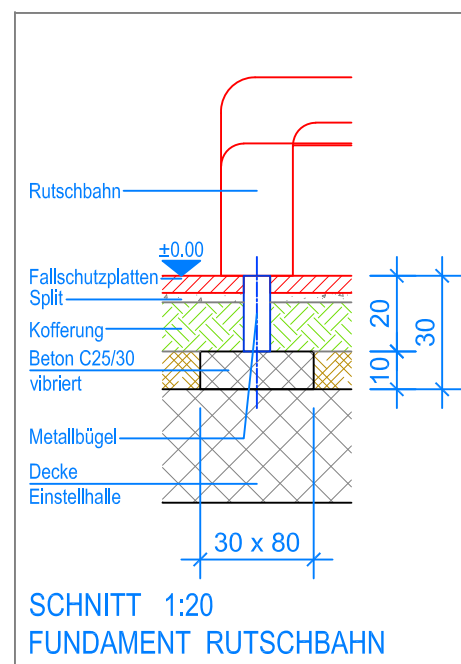

GRUNDRISS 1:50

- Aussenkante Fallschutzplatten
- - - Fallraum

	Fuchs Thun AG Tempelstrasse 11, CH-3608 Thun Tel. 033 334 30 00 Internet: www.fuchsthun.ch E-Mail: info@fuchsthun.ch Conseil et vente Suisse romande Tél. 079 314 64 50		Objekt: Fundamentplan Fallschutzplatten, Flachdach: 3.65.12 Quadro-Turm mit Balkon, PH = +140 cm	
	Dat.: 28.06.2011 Gez.: M. Trüeb	Rev.: 22.01.2019 - SM Rev.: 10.04.2024	PLNr.: 3.65.12 Mst.: 1:50 / 1:20	