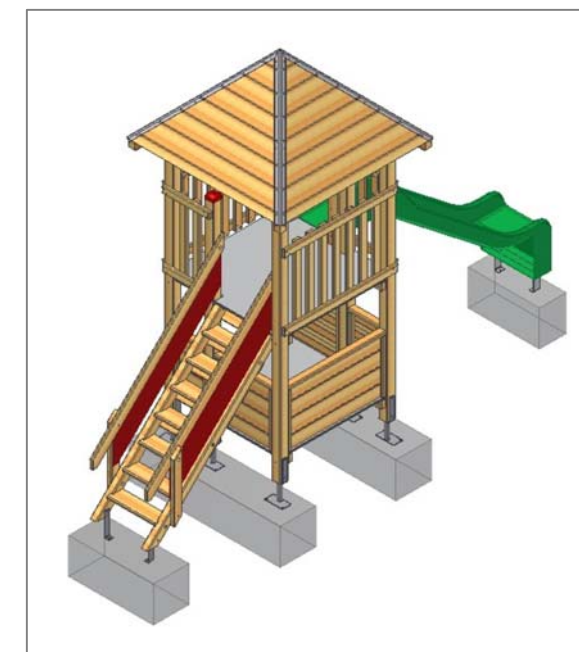

- Limite minimale avec dalles gazon
- - - Espace de chute

Fuchs Thun AG
Tempelstrasse 11, CH-3608 Thun
Tel. 033 334 30 00
Internet: www.fuchsthun.ch
E-Mail: info@fuchsthun.ch
Conseil et vente Suisse romande
Tél. 079 314 64 50

Objekt: Plan des fondations dalles gazon:
3.65.10 Tour Quadro, HP = +140 cm

Dat.: 03.02.2015	Rev.: 22.01.2019	PLNr.: 3.65.10
Gez.: Silvia Meyer	Rev.: 04.04.2024 - MT	Mst.: 1:50 / 1:20