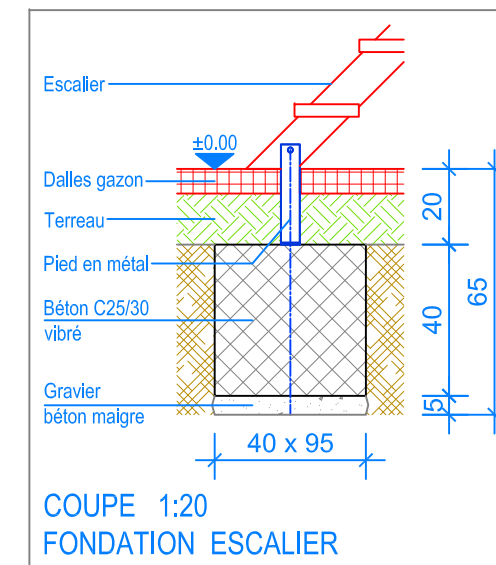

- Limite minimale avec dalles gazon
- - - Espace de chute

Fuchs Thun AG
Tempelstrasse 11, CH-3608 Thun
Tel. 033 334 30 00
Internet: www.fuchsthun.ch
E-Mail: info@fuchsthun.ch
Conseil et vente Suisse romande
Tél. 079 314 64 50

Objekt: Plan des fondations dalles gazon:
3.65.10 Tour Quadro, HP = +140 cm

Dat.: 03.02.2015	Rev.: 22.01.2019	PLNr.: 3.65.10
Gez.: Silvia Meyer	Rev.: 04.04.2024 - MT	Mst.: 1:50 / 1:20