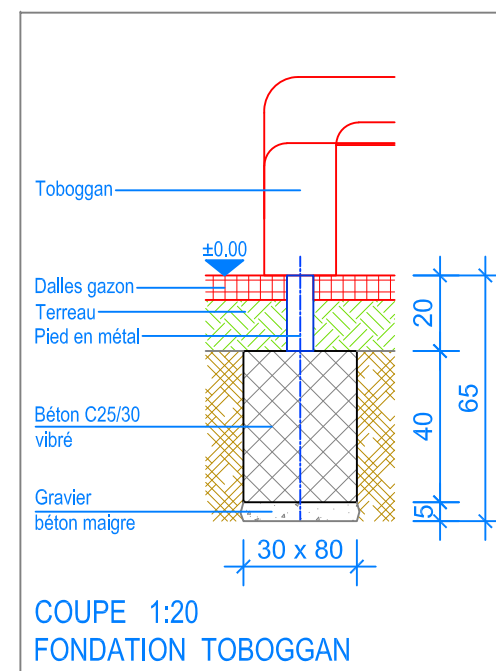

- Limite minimale avec dalles gazon
- - - Espace de chute

Fuchs Thun AG
Tempelstrasse 11, CH-3608 Thun
Tel. 033 334 30 00
Internet: www.fuchsthun.ch
E-Mail: info@fuchsthun.ch
Conseil et vente Suisse romande
Tél. 079 314 64 50

Objekt: Plan des fondations dalles gazon:
3.65.10 Tour Quadro, HP = +140 cm

Dat.: 03.02.2015	Rev.: 22.01.2019	PLNr.: 3.65.10
Gez.: Silvia Meyer	Rev.: 04.04.2024 - MT	Mst.: 1:50 / 1:20