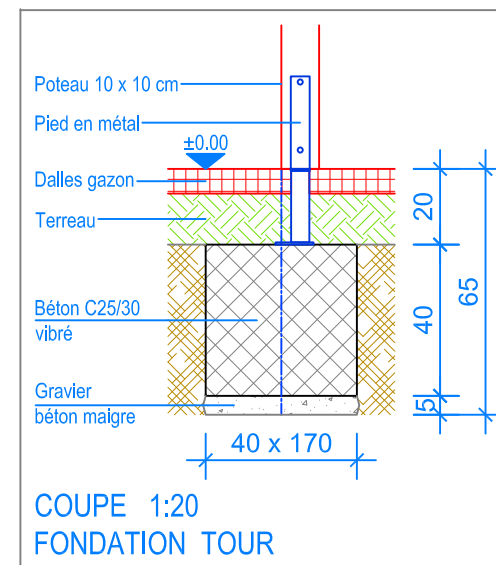

- Limite minimale avec dalles gazon
- - - Espace de chute

Fuchs Thun AG
Tempelstrasse 11, CH-3608 Thun
Tel. 033 334 30 00
Internet: www.fuchsthun.ch
E-Mail: info@fuchsthun.ch
Conseil et vente Suisse romande
Tél. 079 314 64 50

Objekt: Plan des fondations dalles gazon:
3.65.10 Tour Quadro, HP = +140 cm

Dat.: 03.02.2015	Rev.: 22.01.2019	PLNr.: 3.65.10
Gez.: Silvia Meyer	Rev.: 04.04.2024 - MT	Mst.: 1:50 / 1:20