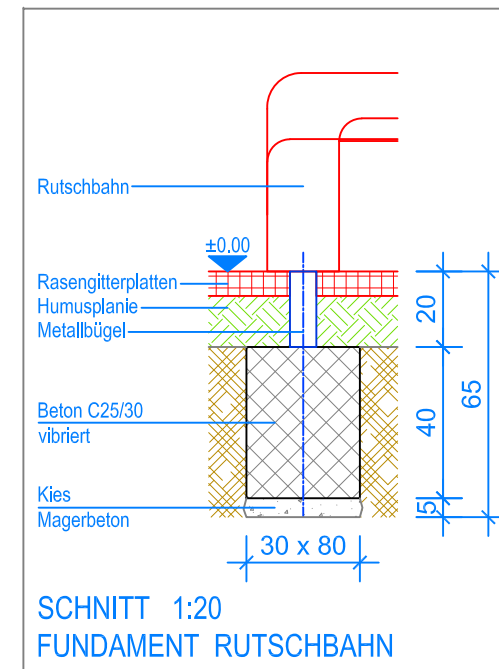

GRUNDRISS 1:50

- Aussenkante Rasengitterplatten
- - - Fallraum

Fuchs Thun AG
 Tempelstrasse 11, CH-3608 Thun
 Tel. 033 334 30 00
 Internet: www.fuchsthun.ch
 E-Mail: info@fuchsthun.ch
 Conseil et vente Suisse romande
 Tél. 079 314 64 50

Objekt: Fundamentplan Rasengitterplatten:
 3.65.10 Quadro-Turm, PH = +140 cm

Dat.: 03.02.2015	Rev.: 22.01.2019	PLNr.: 3.65.10
Gez.: Silvia Meyer	Rev.: 04.04.2024 - MT	Mst.: 1:50 / 1:20