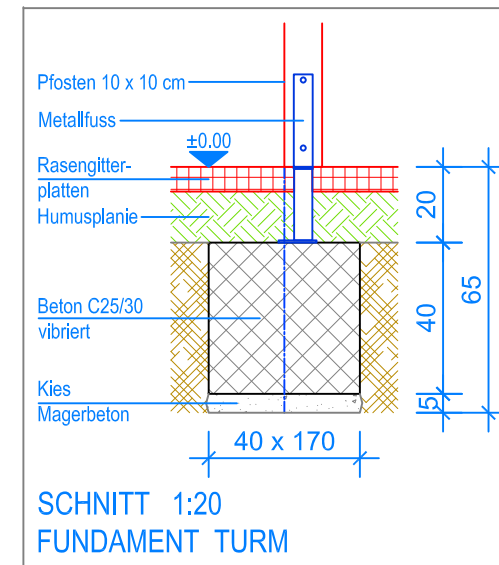

- Aussenkante Rasengitterplatten
- - - Fallraum

Fuchs Thun AG
Tempelstrasse 11, CH-3608 Thun
Tel. 033 334 30 00
Internet: www.fuchsthun.ch
E-Mail: info@fuchsthun.ch
Conseil et vente Suisse romande
Tél. 079 314 64 50

Objekt: Fundamentplan Rasengitterplatten:
3.65.10 Quadro-Turm, PH = +140 cm

Dat.: 03.02.2015	Rev.: 22.01.2019	PLNr.: 3.65.10
Gez.: Silvia Meyer	Rev.: 04.04.2024 - MT	Mst.: 1:50 / 1:20