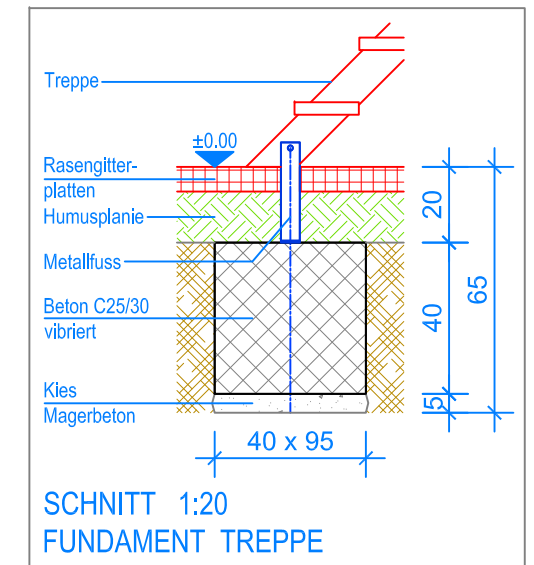

- Aussenkante Rasengitterplatten
- - - Fallraum

Fuchs Thun AG
Tempelstrasse 11, CH-3608 Thun
Tel. 033 334 30 00
Internet: www.fuchsthun.ch
E-Mail: info@fuchsthun.ch
Conseil et vente Suisse romande
Tél. 079 314 64 50

Objekt: Fundamentplan Rasengitterplatten:
3.65.10 Quadro-Turm, PH = +140 cm

Dat.: 03.02.2015	Rev.: 22.01.2019	PLNr.: 3.65.10
Gez.: Silvia Meyer	Rev.: 04.04.2024 - MT	Mst.: 1:50 / 1:20