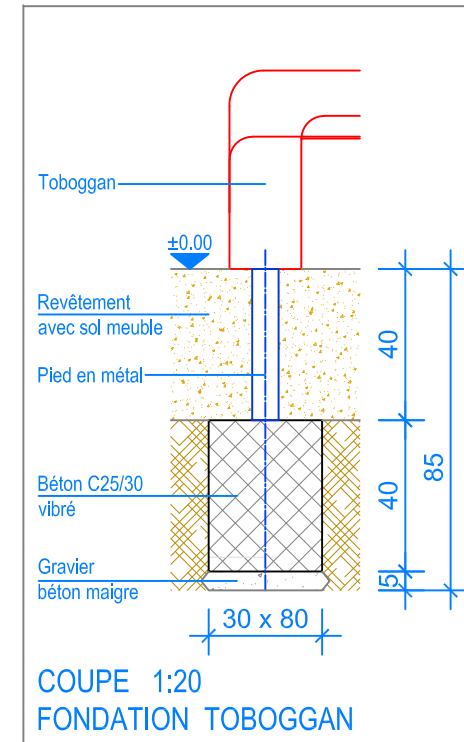

PLAN 1:50

- Limite minimale revêtement avec sol meuble
- - - Espace de chute

 <b>Fuchs Thun AG</b> Tempelstrasse 11, CH-3608 Thun Tel. 033 334 30 00 Internet: www.fuchsthun.ch E-Mail: info@fuchsthun.ch Conseil et vente Suisse romande Tél. 079 314 64 50	Objekt: Plan des fondations revêtement avec sol meuble: 3.65.10 Tour Quadro, HP = +140 cm		
	Dat.: 28.06.2011	Rev.: 22.01.2019 - SM	PLNr.: 3.65.10
Gez.: M. Trüeb	Rev.: 04.04.2024	Mst.: 1:50 / 1:20	