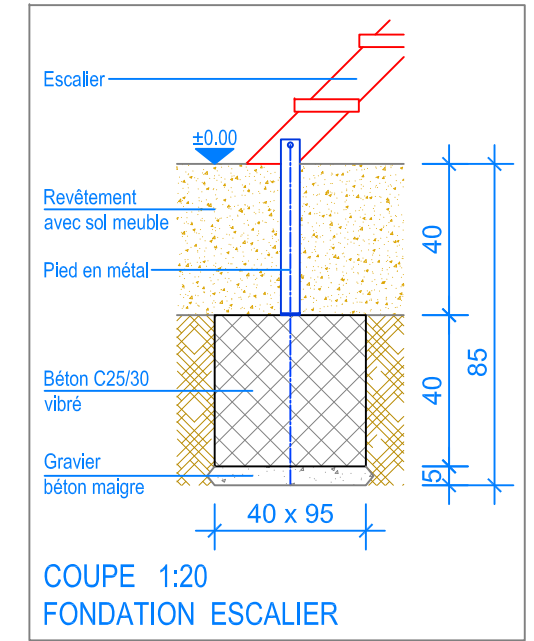

PLAN 1:50

- Limite minimale revêtement avec sol meuble
- - - Espace de chute

 <b>Fuchs Thun AG</b> Tempelstrasse 11, CH-3608 Thun Tel. 033 334 30 00 Internet: www.fuchsthun.ch E-Mail: info@fuchsthun.ch Conseil et vente Suisse romande Tél. 079 314 64 50	Objekt: Plan des fondations revêtement avec sol meuble: 3.65.10 Tour Quadro, HP = +140 cm		
	Dat.: 28.06.2011	Rev.: 22.01.2019 - SM	PLNr.: 3.65.10
Gez.: M. Trüeb	Rev.: 04.04.2024	Mst.: 1:50 / 1:20	