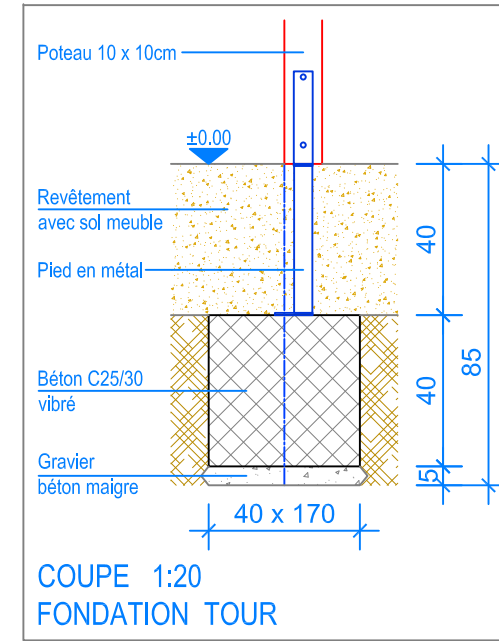

PLAN 1:50

- Limite minimale revêtement avec sol meuble
- - - Espace de chute

 <b>Fuchs Thun AG</b> Tempelstrasse 11, CH-3608 Thun Tel. 033 334 30 00 Internet: www.fuchsthun.ch E-Mail: info@fuchsthun.ch Conseil et vente Suisse romande Tél. 079 314 64 50	Objekt: Plan des fondations revêtement avec sol meuble: 3.65.10 Tour Quadro, HP = +140 cm		
	Dat.: 28.06.2011	Rev.: 22.01.2019 - SM	PLNr.: 3.65.10
Gez.: M. Trüeb	Rev.: 04.04.2024	Mst.: 1:50 / 1:20	