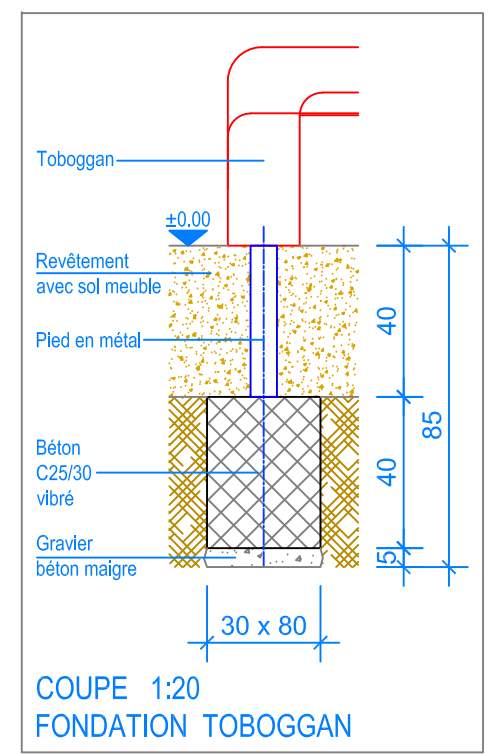

PLAN 1:50

- Limite minimale revêtement avec sol meuble
- - - Espace de chute
- - - - Zone d'impact libre

 Fuchs Thun AG Tempelstrasse 11, CH-3608 Thun Tel. 033 334 30 00 Internet: www.fuchsthun.ch E-Mail: info@fuchsthun.ch Conseil et vente Suisse romande Tél. 079 314 64 50	Objekt: Plan des fondations revêtement avec sol meuble: 3.64.35 Tour combinée avec balançoire double		
	Dat.: 18.01.2019	Rev.: 03.04.2024 - MT	PLNr.: 3.64.35
	Gez.: Silvia Meyer	Rev.: -	Mst.: 1:50 / 1:20