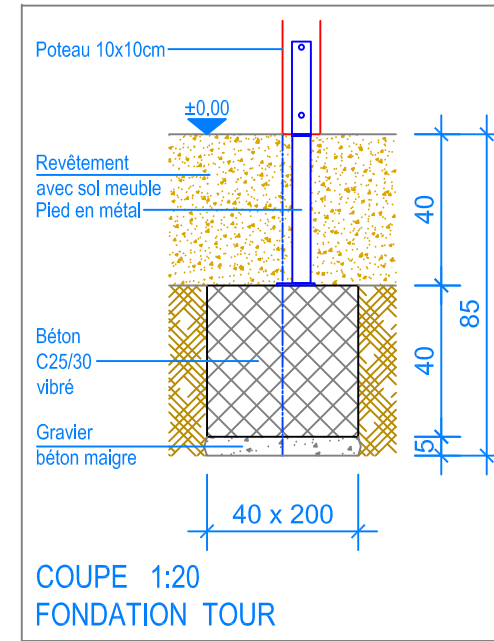

PLAN 1:50

- Limite minimale revêtement avec sol meuble
- - - Espace de chute
- - - - Zone d'impact libre

 Fuchs Thun AG Tempelstrasse 11, CH-3608 Thun Tel. 033 334 30 00 Internet: www.fuchsthun.ch E-Mail: info@fuchsthun.ch Conseil et vente Suisse romande Tél. 079 314 64 50	Objekt: Plan des fondations revêtement avec sol meuble: 3.64.35 Tour combinée avec balançoire double		
	Dat.: 18.01.2019	Rev.: 03.04.2024 - MT	PLNr.: 3.64.35
	Gez.: Silvia Meyer	Rev.: -	Mst.: 1:50 / 1:20