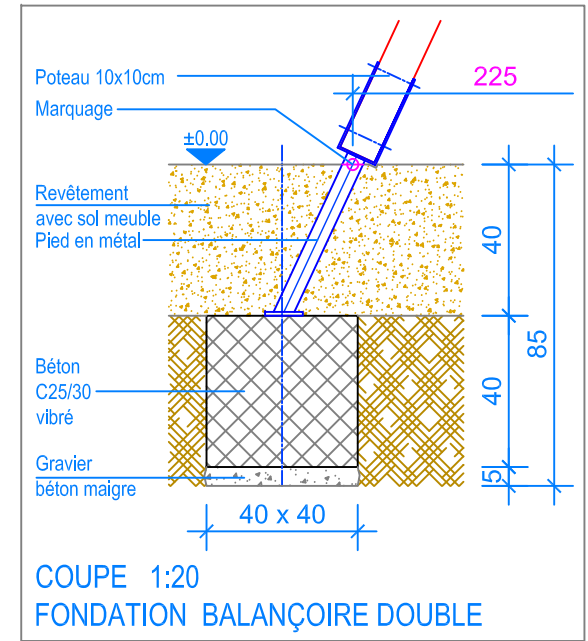

PLAN 1:50

- Limite minimale revêtement avec sol meuble
- - - Espace de chute
- - - - Zone d'impact libre

 Fuchs Thun AG Tempelstrasse 11, CH-3608 Thun Tel. 033 334 30 00 Internet: www.fuchsthun.ch E-Mail: info@fuchsthun.ch Conseil et vente Suisse romande Tél. 079 314 64 50	Objekt: Plan des fondations revêtement avec sol meuble: 3.64.35 Tour combinée avec balançoire double		
	Dat.: 18.01.2019	Rev.: 03.04.2024 - MT	PLNr.: 3.64.35
	Gez.: Silvia Meyer	Rev.: -	Mst.: 1:50 / 1:20