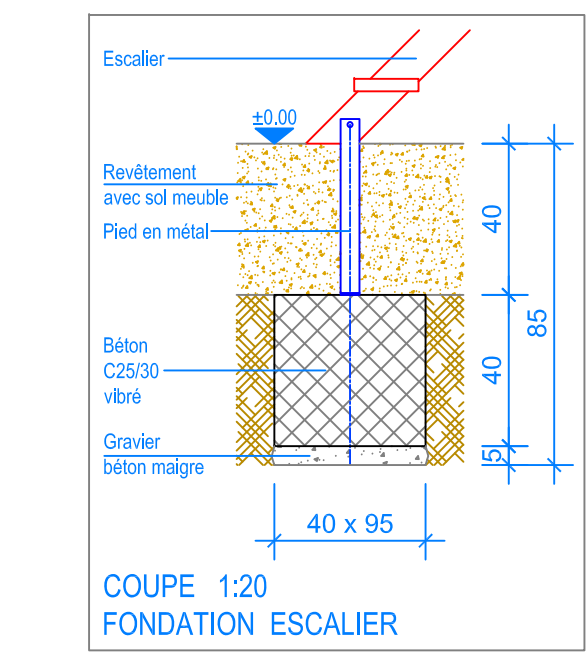

PLAN 1:50

- Limite minimale revêtement avec sol meuble
- - - Espace de chute
- - - - Zone d'impact libre

 Fuchs Thun AG Tempelstrasse 11, CH-3608 Thun Tel. 033 334 30 00 Internet: www.fuchsthun.ch E-Mail: info@fuchsthun.ch Conseil et vente Suisse romande Tél. 079 314 64 50	Objekt: Plan des fondations revêtement avec sol meuble: 3.64.35 Tour combinée avec balançoire double		
	Dat.: 18.01.2019	Rev.: 03.04.2024 - MT	PLNr.: 3.64.35
	Gez.: Silvia Meyer	Rev.: -	Mst.: 1:50 / 1:20