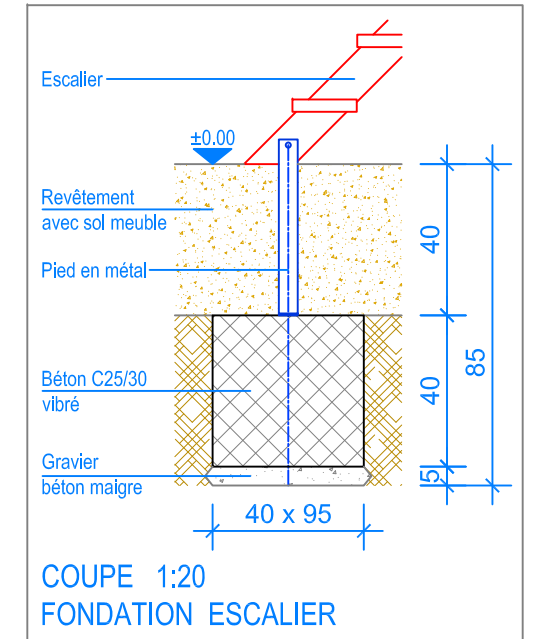

PLAN 1:50

- Limite minimale revêtement avec sol meuble
- - - Espace de chute

 Fuchs Thun AG Tempelstrasse 11, CH-3608 Thun Tel. 033 334 30 00 Internet: www.fuchsthun.ch E-Mail: info@fuchsthun.ch Conseil et vente Suisse romande Tél. 079 314 64 50	Objekt: Plan des fondations revêtement avec sol meuble: 3.64.30 Tour combinée, HP = +180 cm		
	Dat.: 30.06.2011	Rev.: 18.01.2019 - SM	PLNr.: 3.64.30
Gez.: M. Trüeb	Rev.: 02.04.2024	Mst.: 1:50 / 1:20	