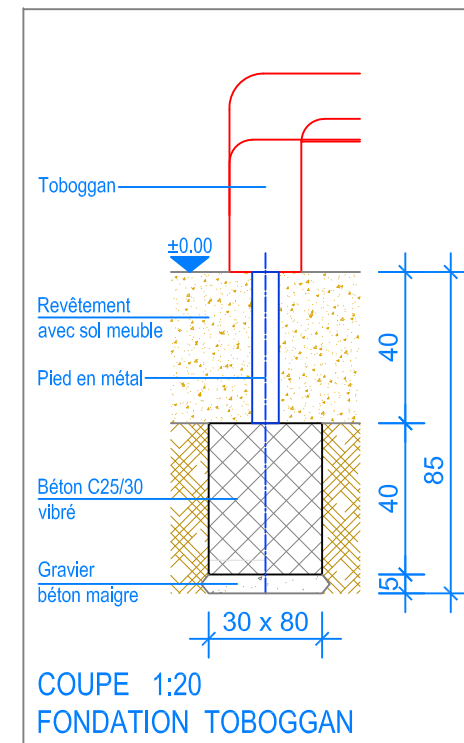

PLAN 1:50

- Limite minimale revêtement avec sol meuble
- - - Espace de chute

 Fuchs Thun AG Tempelstrasse 11, CH-3608 Thun Tel. 033 334 30 00 Internet: www.fuchsthun.ch E-Mail: info@fuchsthun.ch Conseil et vente Suisse romande Tél. 079 314 64 50	Objekt: Plan des fondations revêtement avec sol meuble: 3.64.30 Tour combinée, HP = +180 cm		
	Dat.: 30.06.2011	Rev.: 18.01.2019 - SM	PLNr.: 3.64.30
Gez.: M. Trüeb	Rev.: 02.04.2024	Mst.: 1:50 / 1:20	