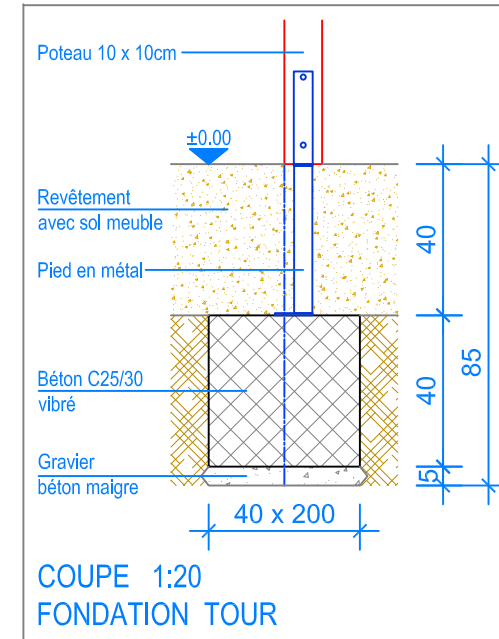

PLAN 1:50

- Limite minimale revêtement avec sol meuble
- - - Espace de chute

 Fuchs Thun AG Tempelstrasse 11, CH-3608 Thun Tel. 033 334 30 00 Internet: www.fuchsthun.ch E-Mail: info@fuchsthun.ch Conseil et vente Suisse romande Tél. 079 314 64 50	Objekt: Plan des fondations revêtement avec sol meuble: 3.64.30 Tour combinée, HP = +180 cm		
	Dat.: 30.06.2011	Rev.: 18.01.2019 - SM	PLNr.: 3.64.30
Gez.: M. Trüeb	Rev.: 02.04.2024	Mst.: 1:50 / 1:20	