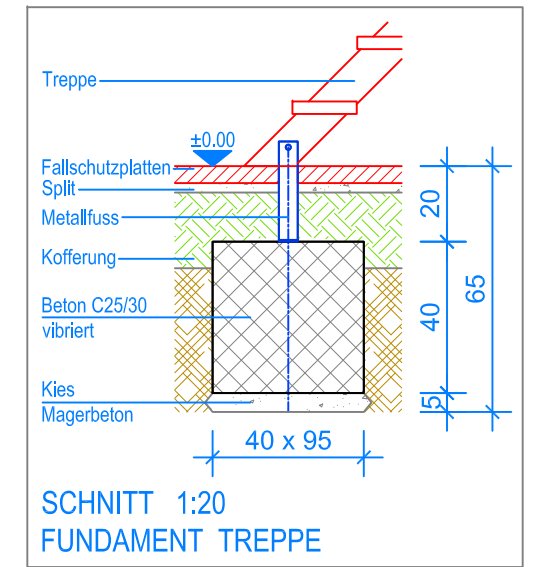

GRUNDRISS 1:50

- Aussenkante Fallschutzplatten
- - - Fallraum

Fuchs Thun AG
 Tempelstrasse 11, CH-3608 Thun
 Tel. 033 334 30 00
 Internet: www.fuchsthun.ch
 E-Mail: info@fuchsthun.ch
 Conseil et vente Suisse romande
 Tél. 079 314 64 50

Objekt: Fundamentplan Fallschutzplatten:
 3.64.30 Kombiturm, PH = +180 cm

Dat.: 30.06.2011	Rev.: 18.01.2019 - SM	PLNr.: 3.64.30
Gez.: M. Trüeb	Rev.: 02.04.2024	Mst.: 1:50 / 1:20