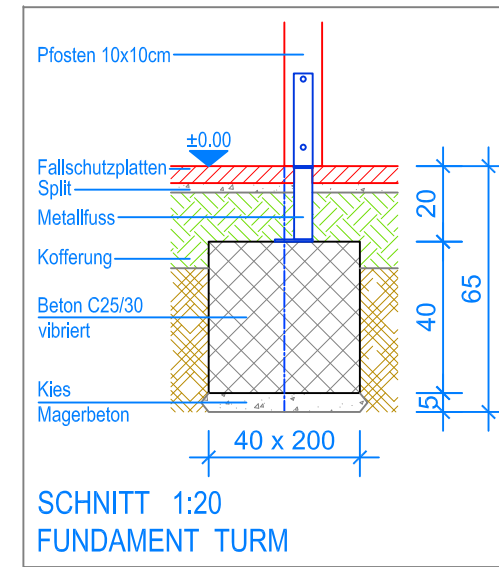

GRUNDRISS 1:50

- Aussenkante Fallschutzplatten
- - - Fallraum

Fuchs Thun AG
 Tempelstrasse 11, CH-3608 Thun
 Tel. 033 334 30 00
 Internet: www.fuchsthun.ch
 E-Mail: info@fuchsthun.ch
 Conseil et vente Suisse romande
 Tél. 079 314 64 50

Objekt: Fundamentplan Fallschutzplatten:
 3.64.30 Kombiturm, PH = +180 cm

Dat.: 30.06.2011	Rev.: 18.01.2019 - SM	PLNr.: 3.64.30
Gez.: M. Trüeb	Rev.: 02.04.2024	Mst.: 1:50 / 1:20