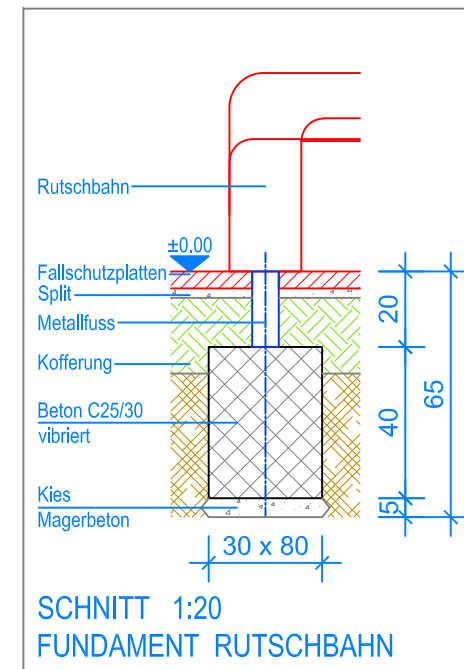

- Aussenkante Fallschutzplatten
- - - Fallraum

Fuchs Thun AG
Tempelstrasse 11, CH-3608 Thun
Tel. 033 334 30 00
Internet: www.fuchsthun.ch
E-Mail: info@fuchsthun.ch
Conseil et vente Suisse romande
Tél. 079 314 64 50

Objekt: Fundamentplan Fallschutzplatten:
3.64.30 Kombiturm, PH = +180 cm

Dat.: 30.06.2011	Rev.: 18.01.2019 - SM	PLNr.: 3.64.30
Gez.: M. Trüeb	Rev.: 02.04.2024	Mst.: 1:50 / 1:20