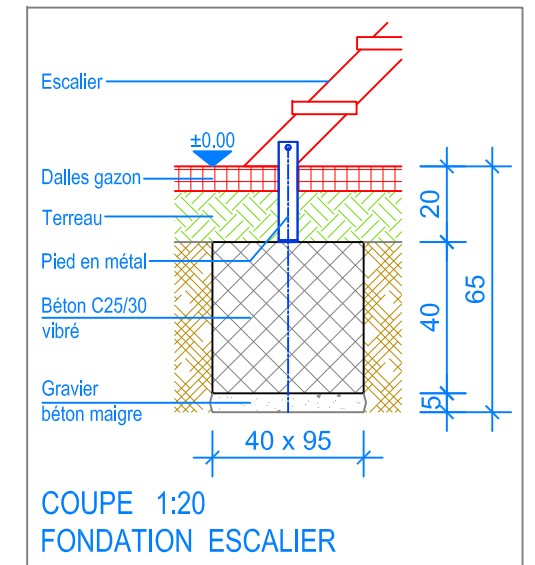

- Limite minimale avec dalles gazon
- - - Espace de chute

Fuchs Thun AG
Tempelstrasse 11, CH-3608 Thun
Tel. 033 334 30 00
Internet: www.fuchsthun.ch
E-Mail: info@fuchsthun.ch
Conseil et vente Suisse romande
Tél. 079 314 64 50

Objekt: Plan des fondations dalles gazon: 3.64.29 Tour combinée, HP = +140 cm		
Dat.: 09.08.2016	Rev.: 16.01.2019	PLNr.: 3.64.29
Gez.: Silvia Meyer	Rev.: 28.03.2024 - MT	Mst.: 1:50 / 1:20