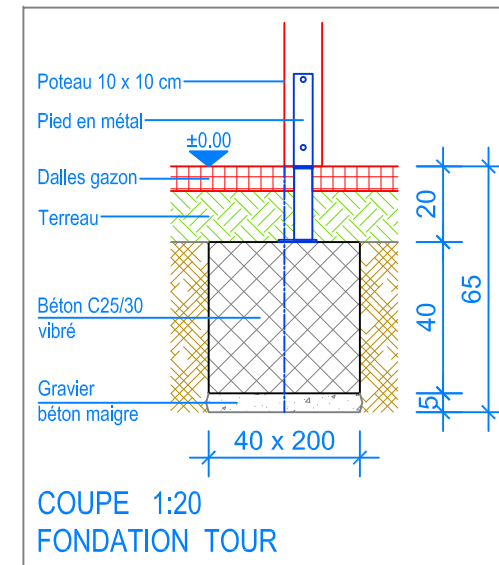

- Limite minimale avec dalles gazon
- - - Espace de chute

Fuchs Thun AG
Tempelstrasse 11, CH-3608 Thun
Tel. 033 334 30 00
Internet: www.fuchsthun.ch
E-Mail: info@fuchsthun.ch
Conseil et vente Suisse romande
Tél. 079 314 64 50

Objekt: Plan des fondations dalles gazon: 3.64.29 Tour combinée, HP = +140 cm		
Dat.: 09.08.2016	Rev.: 16.01.2019	PLNr.: 3.64.29
Gez.: Silvia Meyer	Rev.: 28.03.2024 - MT	Mst.: 1:50 / 1:20