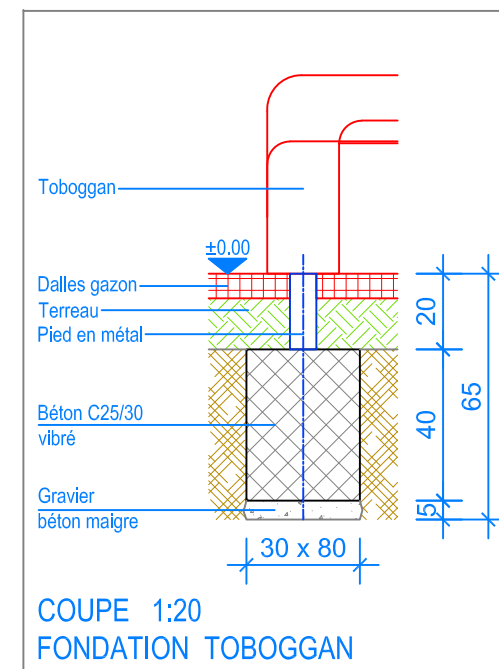

- Limite minimale avec dalles gazon
- - - Espace de chute

Fuchs Thun AG
Tempelstrasse 11, CH-3608 Thun
Tel. 033 334 30 00
Internet: www.fuchsthun.ch
E-Mail: info@fuchsthun.ch
Conseil et vente Suisse romande
Tél. 079 314 64 50

Objekt: Plan des fondations dalles gazon: 3.64.29 Tour combinée, HP = +140 cm		
Dat.: 09.08.2016	Rev.: 16.01.2019	PLNr.: 3.64.29
Gez.: Silvia Meyer	Rev.: 28.03.2024 - MT	Mst.: 1:50 / 1:20