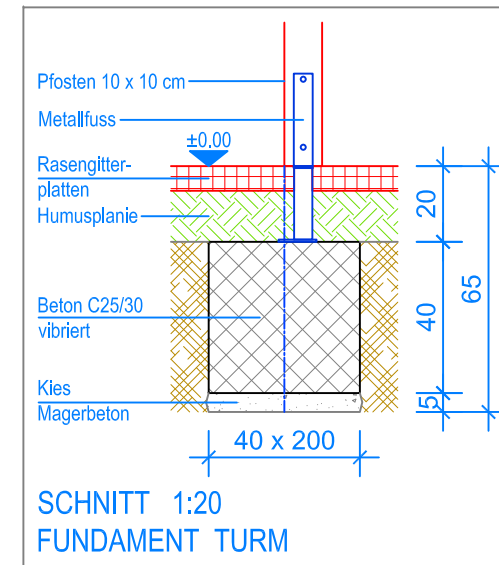

- Aussenkante Rasengitterplatten
- - - - - Fallraum

Fuchs Thun AG
Tempelstrasse 11, CH-3608 Thun
Tel. 033 334 30 00
Internet: www.fuchsthun.ch
E-Mail: info@fuchsthun.ch
Conseil et vente Suisse romande
Tél. 079 314 64 50

Objekt: Fundamentplan Rasengitterplatten: 3.64.29 Kombiturm, PH = +140 cm		
Dat.: 09.08.2016	Rev.: 16.01.2019	PLNr.: 3.64.29
Gez.: Silvia Meyer	Rev.: 28.03.2024 - MT	Mst.: 1:50 / 1:20