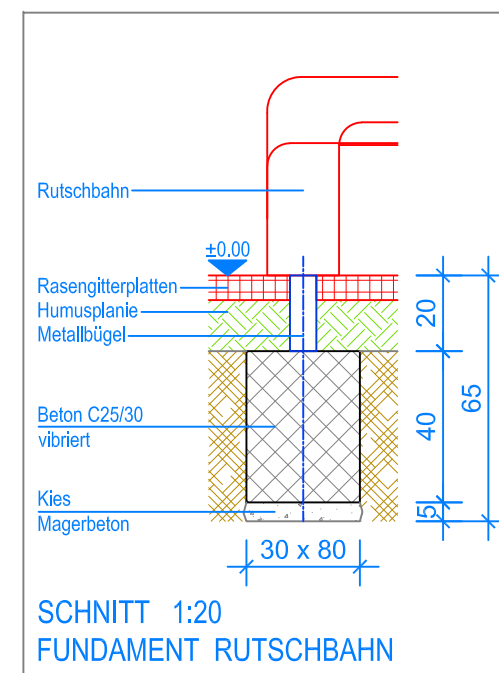

GRUNDRISS 1:50

- Aussenkante Rasengitterplatten
- - - - - Fallraum

Fuchs Thun AG
 Tempelstrasse 11, CH-3608 Thun
 Tel. 033 334 30 00
 Internet: www.fuchsthun.ch
 E-Mail: info@fuchsthun.ch
 Conseil et vente Suisse romande
 Tél. 079 314 64 50

Objekt: Fundamentplan Rasengitterplatten: 3.64.29 Kombiturm, PH = +140 cm		
Dat.: 09.08.2016	Rev.: 16.01.2019	PLNr.: 3.64.29
Gez.: Silvia Meyer	Rev.: 28.03.2024 - MT	Mst.: 1:50 / 1:20