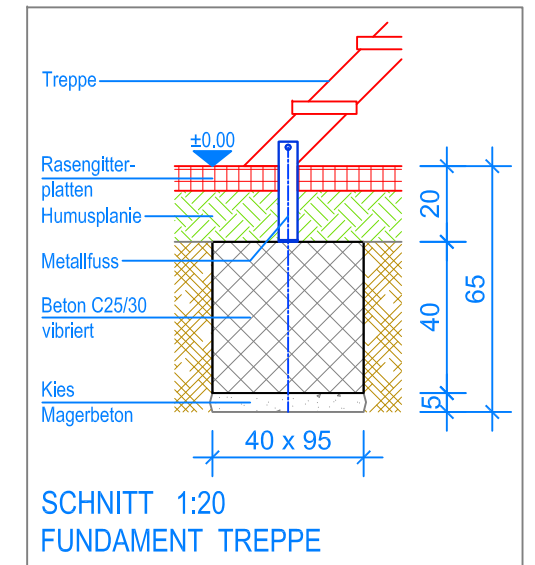

- Aussenkante Rasengitterplatten
- - - - - Fallraum

Fuchs Thun AG
Tempelstrasse 11, CH-3608 Thun
Tel. 033 334 30 00
Internet: www.fuchsthun.ch
E-Mail: info@fuchsthun.ch
Conseil et vente Suisse romande
Tél. 079 314 64 50

Objekt: Fundamentplan Rasengitterplatten: 3.64.29 Kombiturm, PH = +140 cm		
Dat.: 09.08.2016	Rev.: 16.01.2019	PLNr.: 3.64.29
Gez.: Silvia Meyer	Rev.: 28.03.2024 - MT	Mst.: 1:50 / 1:20