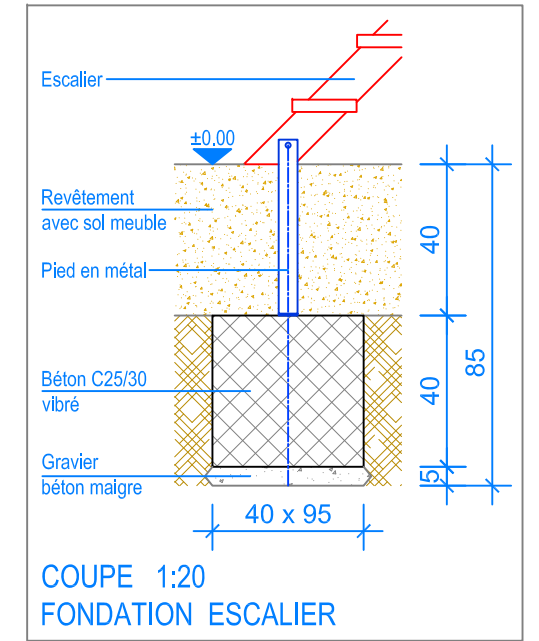

PLAN 1:50

- Limite minimale revêtement avec sol meuble
- - - Espace de chute

 Fuchs Thun AG Tempelstrasse 11, CH-3608 Thun Tel. 033 334 30 00 Internet: www.fuchsthun.ch E-Mail: info@fuchsthun.ch Conseil et vente Suisse romande Tél. 079 314 64 50	Objekt: Plan des fondations revêtement avec sol meuble: 3.64.29 Tour combinée, HP = +140 cm		
	Dat.: 14.05.2012	Rev.: 16.01.2019 - SM	PLNr.: 3.64.29
Gez.: C. Oeschger	Rev.: 28.03.2024 - MT	Mst.: 1:50 / 1:20	