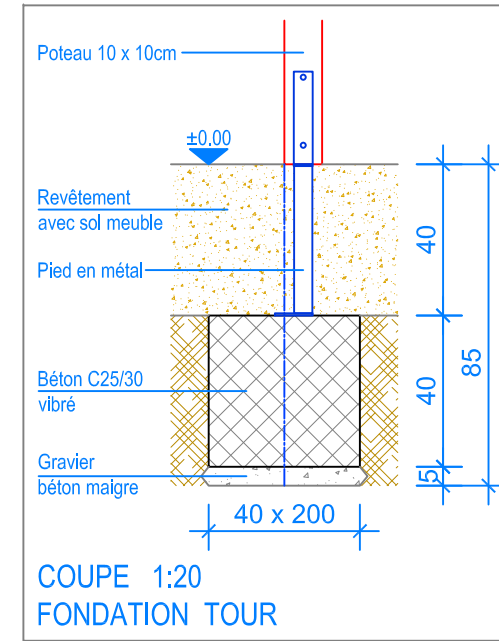

PLAN 1:50

- Limite minimale revêtement avec sol meuble
- - - Espace de chute

 Fuchs Thun AG Tempelstrasse 11, CH-3608 Thun Tel. 033 334 30 00 Internet: www.fuchsthun.ch E-Mail: info@fuchsthun.ch Conseil et vente Suisse romande Tél. 079 314 64 50	Objekt: Plan des fondations revêtement avec sol meuble: 3.64.29 Tour combinée, HP = +140 cm		
	Dat.: 14.05.2012	Rev.: 16.01.2019 - SM	PLNr.: 3.64.29
Gez.: C. Oeschger	Rev.: 28.03.2024 - MT	Mst.: 1:50 / 1:20	