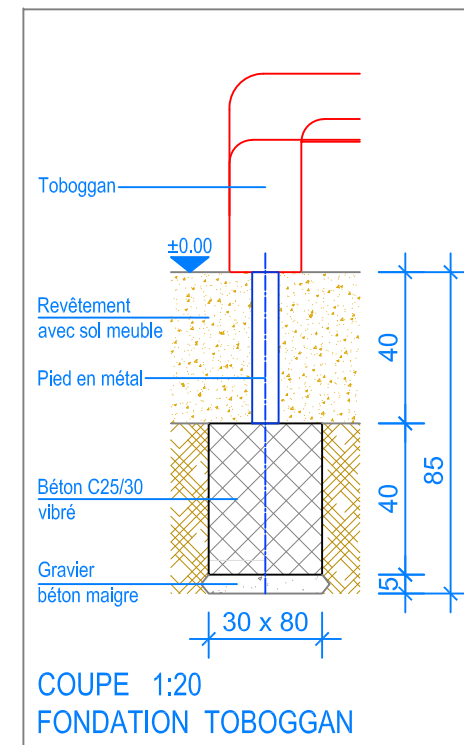

PLAN 1:50

- Limite minimale revêtement avec sol meuble
- - - Espace de chute

 Fuchs Thun AG Tempelstrasse 11, CH-3608 Thun Tel. 033 334 30 00 Internet: www.fuchsthun.ch E-Mail: info@fuchsthun.ch Conseil et vente Suisse romande Tél. 079 314 64 50	Objekt: Plan des fondations revêtement avec sol meuble: 3.64.29 Tour combinée, HP = +140 cm		
	Dat.: 14.05.2012	Rev.: 16.01.2019 - SM	PLNr.: 3.64.29
Gez.: C. Oeschger	Rev.: 28.03.2024 - MT	Mst.: 1:50 / 1:20	