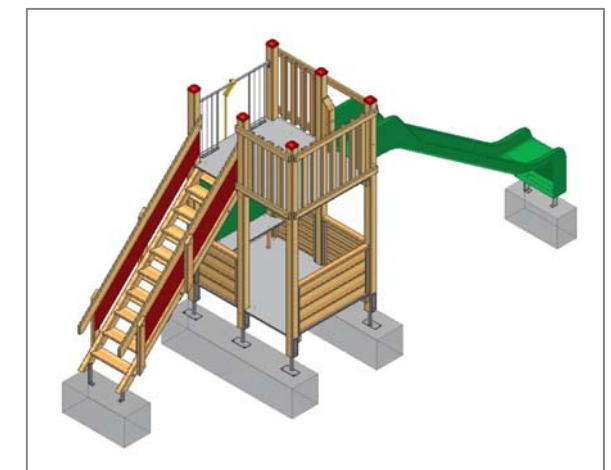

- Limite minimale revêtement avec sol meuble
- - - Espace de chute

Fuchs Thun AG
Tempelstrasse 11, CH-3608 Thun
Tel. 033 334 30 00
Internet: www.fuchsthun.ch
E-Mail: info@fuchsthun.ch
Conseil et vente Suisse romande
Tél. 079 314 64 50

Objekt: Plan des fondations revêtement avec sol meuble:
3.64.20 Tour combinée, HP = +180 cm

Dat.: 30.06.2011	Rev.: 15.01.2019 - SM	PLNr.: 3.64.20
Gez.: M. Trüeb	Rev.: 28.03.2024	Mst.: 1:50 / 1:20