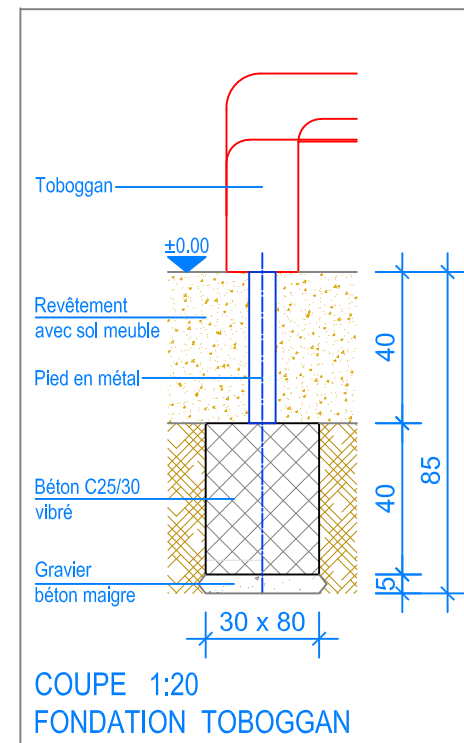

PLAN 1:50

- Limite minimale revêtement avec sol meuble
- - - Espace de chute

**Fuchs Thun AG**  
 Tempelstrasse 11, CH-3608 Thun  
 Tel. 033 334 30 00  
 Internet: www.fuchsthun.ch  
 E-Mail: info@fuchsthun.ch  
 Conseil et vente Suisse romande  
 Tél. 079 314 64 50

Objekt: Plan des fondations revêtement avec sol meuble:  
 3.64.20 Tour combinée, HP = +180 cm

Dat.: 30.06.2011	Rev.: 15.01.2019 - SM	PLNr.: 3.64.20
Gez.: M. Trüeb	Rev.: 28.03.2024	Mst.: 1:50 / 1:20