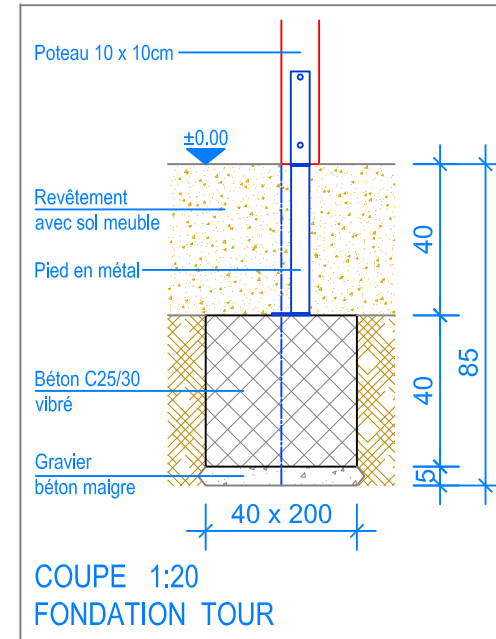

PLAN 1:50

- Limite minimale revêtement avec sol meuble
- - - Espace de chute

**Fuchs Thun AG**  
 Tempelstrasse 11, CH-3608 Thun  
 Tel. 033 334 30 00  
 Internet: www.fuchsthun.ch  
 E-Mail: info@fuchsthun.ch  
 Conseil et vente Suisse romande  
 Tél. 079 314 64 50

Objekt: Plan des fondations revêtement avec sol meuble:  
 3.64.20 Tour combinée, HP = +180 cm

Dat.: 30.06.2011	Rev.: 15.01.2019 - SM	PLNr.: 3.64.20
Gez.: M. Trüeb	Rev.: 28.03.2024	Mst.: 1:50 / 1:20