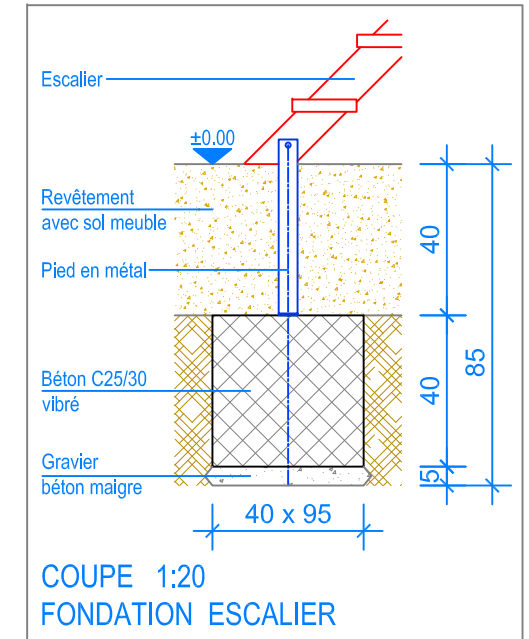

PLAN 1:50

- Limite minimale revêtement avec sol meuble
- - - Espace de chute

**Fuchs Thun AG**  
 Tempelstrasse 11, CH-3608 Thun  
 Tel. 033 334 30 00  
 Internet: www.fuchsthun.ch  
 E-Mail: info@fuchsthun.ch  
 Conseil et vente Suisse romande  
 Tél. 079 314 64 50

Objekt: Plan des fondations revêtement avec sol meuble:  
 3.64.20 Tour combinée, HP = +180 cm

Dat.: 30.06.2011	Rev.: 15.01.2019 - SM	PLNr.: 3.64.20
Gez.: M. Trüeb	Rev.: 28.03.2024	Mst.: 1:50 / 1:20