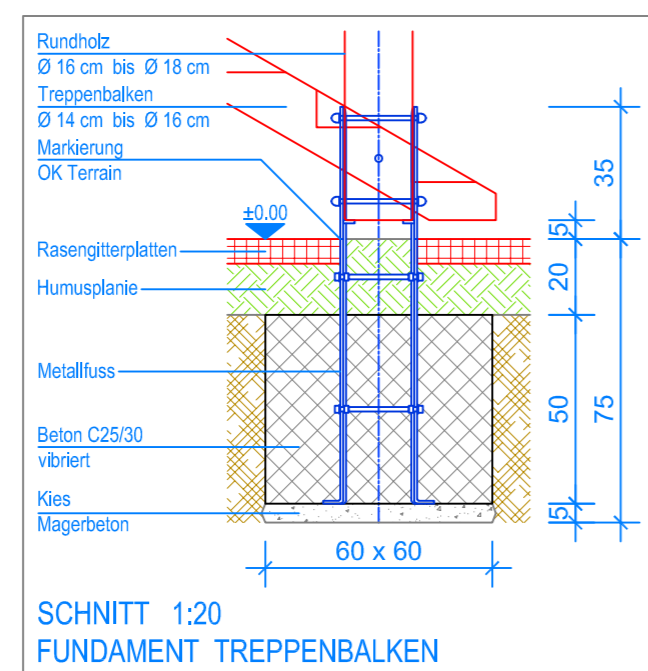

Fuchs Thun AG
Tempelstrasse 11, CH-3608 Thun
Tel. 033 334 30 00
Internet: www.fuchsthun.ch
E-Mail: info@fuchsthun.ch
Conseil et vente Suisse romande
Tél. 079 314 64 50

Objekt: Fundamentplan Rasengitterplatten: 3.62.75 Spielanlage Interlaken		
Dat.: 19.04.2023	Rev.: 15.04.2024	PLNr.: 3.62.75
Gez.: M. Trüb	Rev.: 31.05.2024	Mst.: 1:50 / 1:20