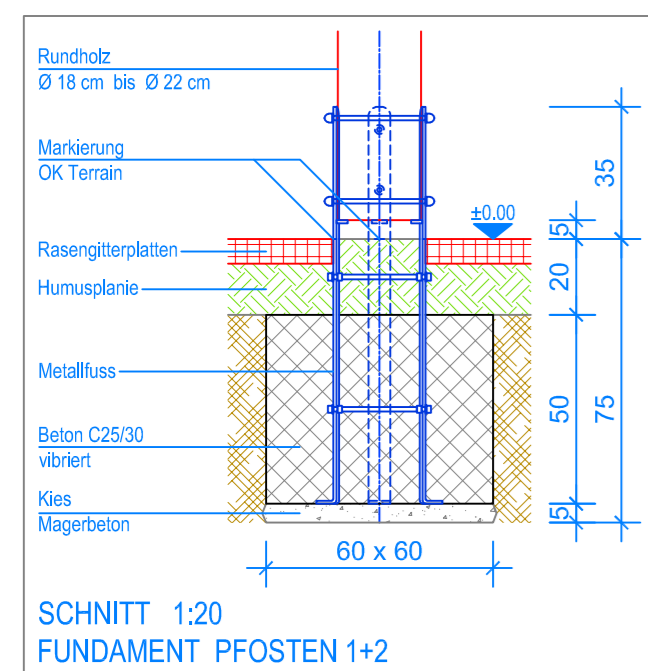

Fuchs Thun AG
Tempelstrasse 11, CH-3608 Thun
Tel. 033 334 30 00
Internet: www.fuchsthun.ch
E-Mail: info@fuchsthun.ch
Conseil et vente Suisse romande
Tél. 079 314 64 50

Objekt: Fundamentplan Rasengitterplatten: 3.62.75 Spielanlage Interlaken		
Dat.: 19.04.2023	Rev.: 15.04.2024	PLNr.: 3.62.75
Gez.: M. Trüb	Rev.: 31.05.2024	Mst.: 1:50 / 1:20