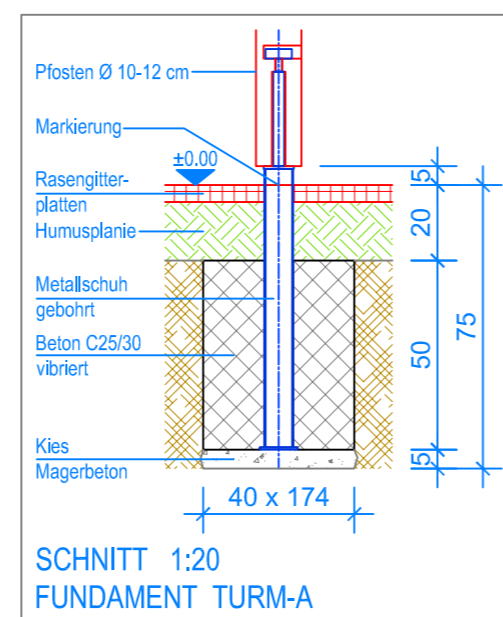

Fuchs Thun AG
Tempelstrasse 11, CH-3608 Thun
Tel. 033 334 30 00
Internet: www.fuchsthun.ch
E-Mail: info@fuchsthun.ch
Conseil et vente Suisse romande
Tél. 079 314 64 50

Objekt: Fundamentplan Rasengitterplatten: 3.62.75 Spielanlage Interlaken		
Dat.: 19.04.2023	Rev.: 15.04.2024	PLNr.: 3.62.75
Gez.: M. Trüb	Rev.: 31.05.2024	Mst.: 1:50 / 1:20