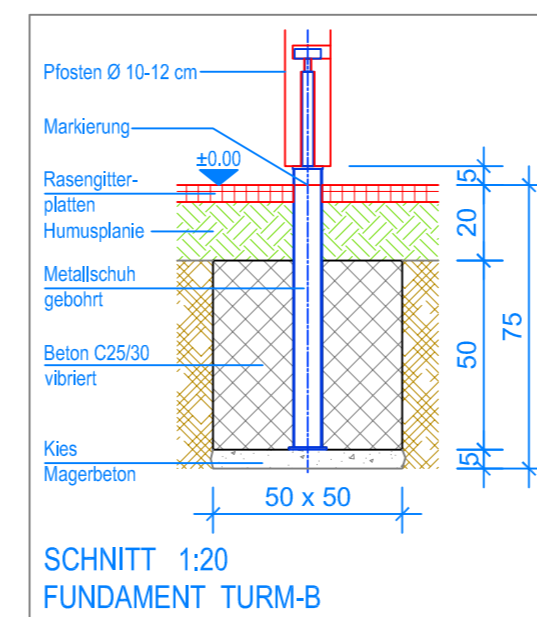

Fuchs Thun AG
Tempelstrasse 11, CH-3608 Thun
Tel. 033 334 30 00
Internet: www.fuchsthun.ch
E-Mail: info@fuchsthun.ch
Conseil et vente Suisse romande
Tél. 079 314 64 50

Objekt: Fundamentplan Rasengitterplatten: 3.62.75 Spielanlage Interlaken		
Dat.: 19.04.2023	Rev.: 15.04.2024	PLNr.: 3.62.75
Gez.: M. Trüb	Rev.: 31.05.2024	Mst.: 1:50 / 1:20