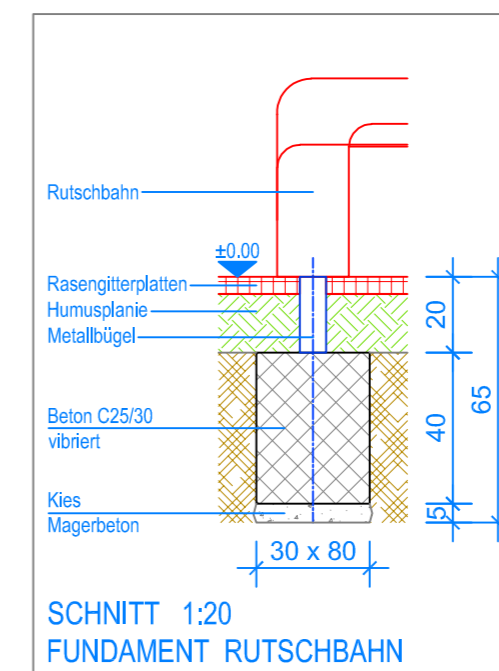

Fuchs Thun AG
Tempelstrasse 11, CH-3608 Thun
Tel. 033 334 30 00
Internet: www.fuchsthun.ch
E-Mail: info@fuchsthun.ch
Conseil et vente Suisse romande
Tél. 079 314 64 50

Objekt: Fundamentplan Rasengitterplatten: 3.62.75 Spielanlage Interlaken		
Dat.: 19.04.2023	Rev.: 15.04.2024	PLNr.: 3.62.75
Gez.: M. Trüb	Rev.: 31.05.2024	Mst.: 1:50 / 1:20