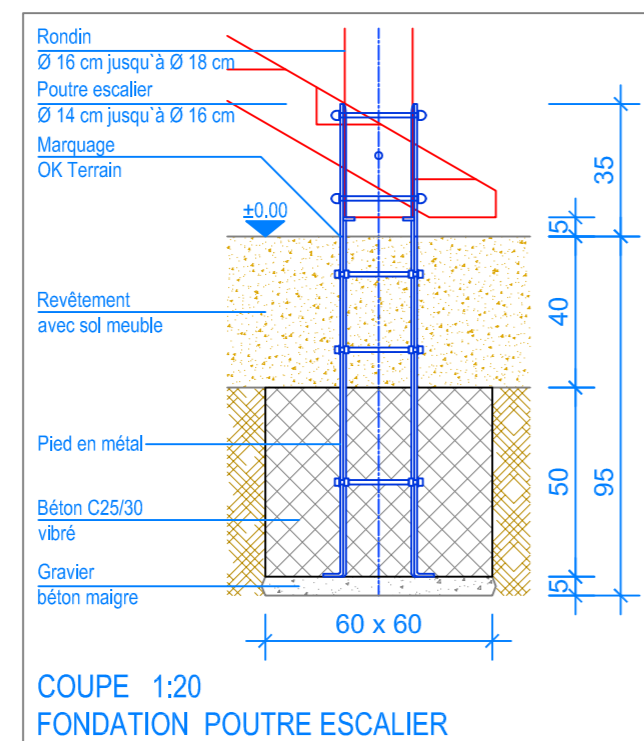

Fuchs Thun AG
Tempelstrasse 11, CH-3608 Thun
Tel. 033 334 30 00
Internet: www.fuchsthun.ch
E-Mail: info@fuchsthun.ch
Conseil et vente Suisse romande
Tél. 079 314 64 50

Objekt: Plan des fondations revêtement avec sol meuble: 3.62.75 Combinaison de jeux Interlaken		
Dat.: 19.04.2023	Rev.: 15.04.2024	PLNr.: 3.62.75
Gez.: M. Trüb	Rev.: 31.05.2024	Mst.: 1:50 / 1:20