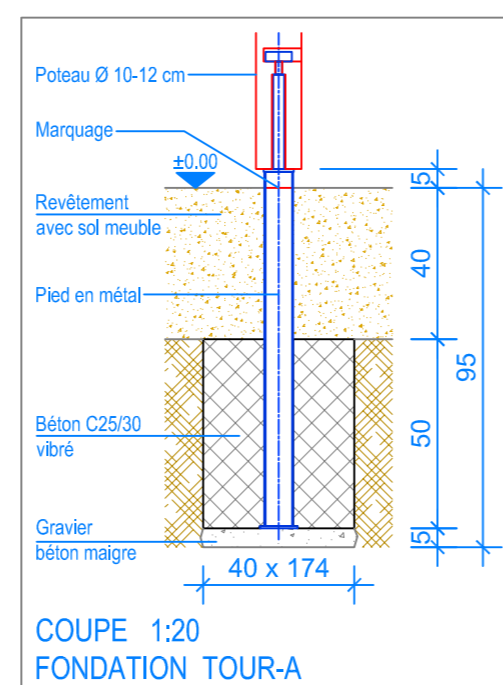

Fuchs Thun AG
Tempelstrasse 11, CH-3608 Thun
Tel. 033 334 30 00
Internet: www.fuchsthun.ch
E-Mail: info@fuchsthun.ch
Conseil et vente Suisse romande
Tél. 079 314 64 50

Objekt: Plan des fondations revêtement avec sol meuble: 3.62.75 Combinaison de jeux Interlaken		
Dat.: 19.04.2023	Rev.: 15.04.2024	PLNr.: 3.62.75
Gez.: M. Trüb	Rev.: 31.05.2024	Mst.: 1:50 / 1:20