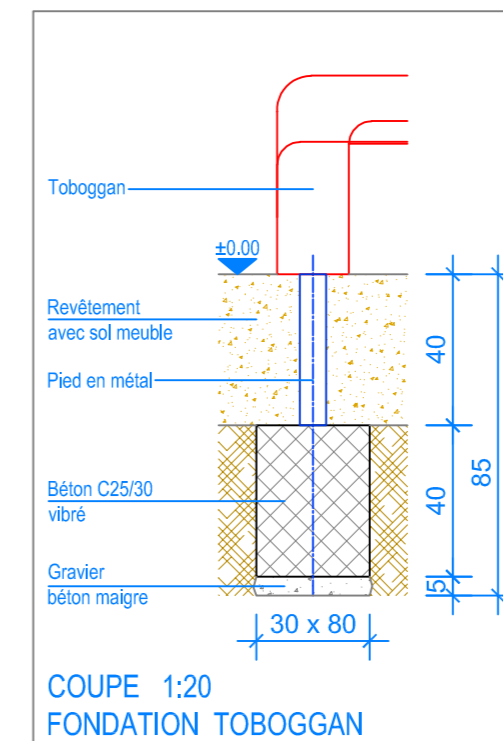

Fuchs Thun AG
Tempelstrasse 11, CH-3608 Thun
Tel. 033 334 30 00
Internet: www.fuchsthun.ch
E-Mail: info@fuchsthun.ch
Conseil et vente Suisse romande
Tél. 079 314 64 50

Objekt: Plan des fondations revêtement avec sol meuble: 3.62.75 Combinaison de jeux Interlaken		
Dat.: 19.04.2023	Rev.: 15.04.2024	PLNr.: 3.62.75
Gez.: M. Trüb	Rev.: 31.05.2024	Mst.: 1:50 / 1:20