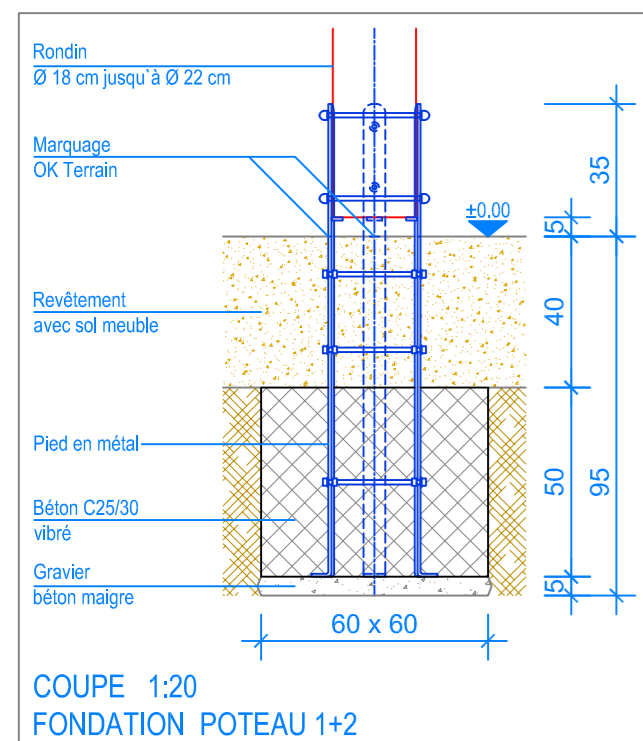

PLAN 1:50

Les installations de jeux en bois châtaignier sont des constructions uniques et peuvent présenter des modifications lors de la mise en oeuvre!  
Les fondations sont à définir et contrôler après construction et montage du jeux.

- Limite minimale revêtement avec sol meuble
- - - Espace de chute

**Fuchs Thun AG**  
 Tempelstrasse 11, CH-3608 Thun  
 Tel. 033 334 30 00  
 Internet: www.fuchsthun.ch  
 E-Mail: info@fuchsthun.ch  
 Conseil et vente Suisse romande  
 Tél. 079 314 64 50

Objekt: Plan des fondations revêtement avec sol meuble: 3.62.75 Combinaison de jeux Interlaken		
Dat.: 19.04.2023	Rev.: 15.04.2024	PLNr.: 3.62.75
Gez.: M. Trüb	Rev.: 31.05.2024	Mst.: 1:50 / 1:20