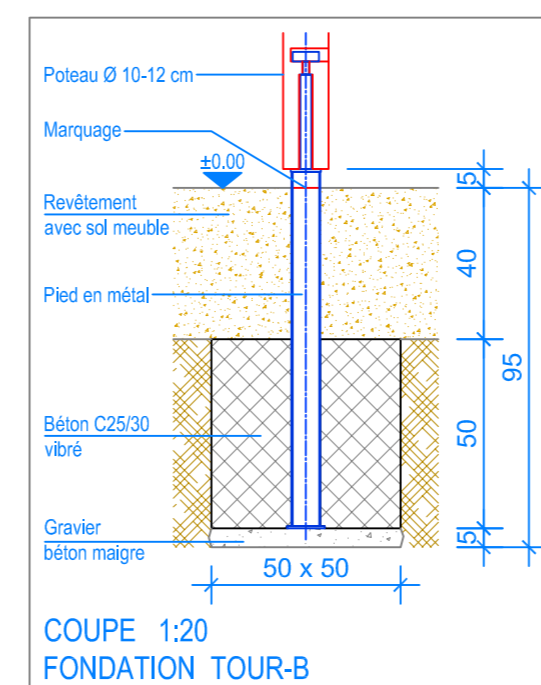

PLAN 1:50

Les installations de jeux en bois châtaignier sont des constructions uniques et peuvent présenter des modifications lors de la mise en oeuvre!  
Les fondations sont à définir et contrôler après construction et montage du jeux.

- Limite minimale revêtement avec sol meuble
- - - Espace de chute

**Fuchs Thun AG**  
 Tempelstrasse 11, CH-3608 Thun  
 Tel. 033 334 30 00  
 Internet: www.fuchsthun.ch  
 E-Mail: info@fuchsthun.ch  
 Conseil et vente Suisse romande  
 Tél. 079 314 64 50