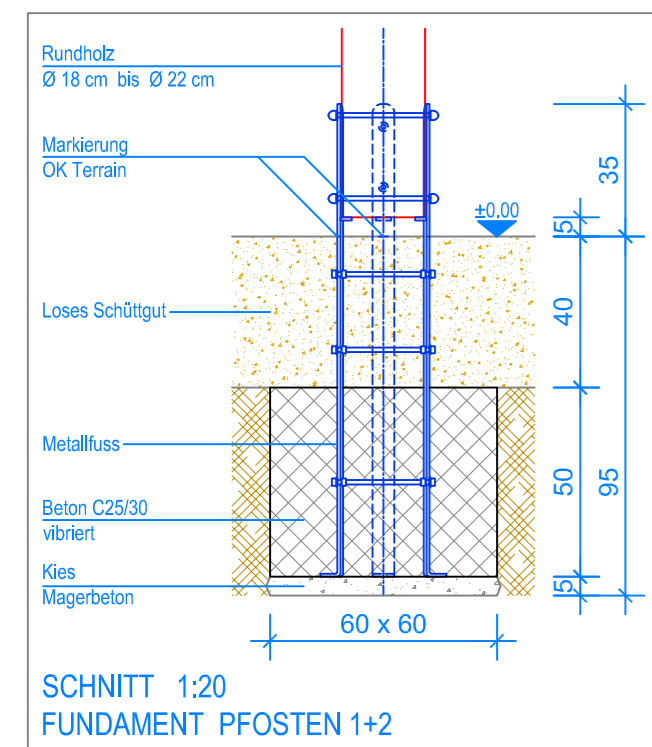

Fuchs Thun AG
Tempelstrasse 11, CH-3608 Thun
Tel. 033 334 30 00
Internet: www.fuchsthun.ch
E-Mail: info@fuchsthun.ch
Conseil et vente Suisse romande
Tél. 079 314 64 50

Objekt: Fundamentplan loses Schüttgut: 3.62.75 Spielanlage Interlaken		
Dat.: 19.04.2023	Rev.: 15.04.2024	PLNr.: 3.62.75
Gez.: M. Trüb	Rev.: 31.05.2024	Mst.: 1:50 / 1:20