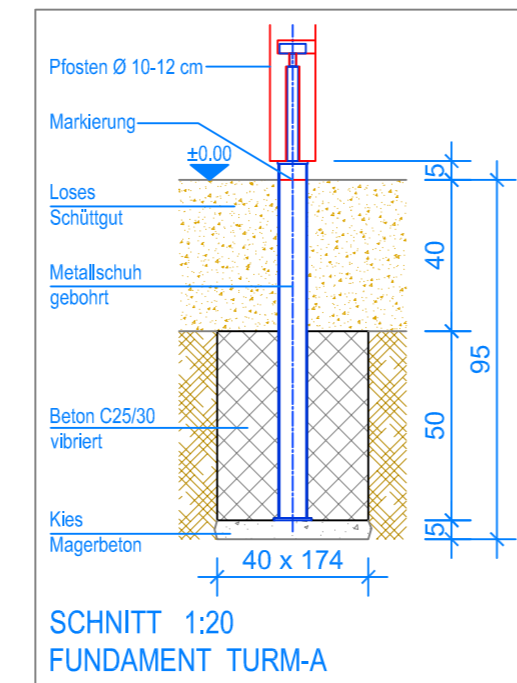

Fuchs Thun AG
Tempelstrasse 11, CH-3608 Thun
Tel. 033 334 30 00
Internet: www.fuchsthun.ch
E-Mail: info@fuchsthun.ch
Conseil et vente Suisse romande
Tél. 079 314 64 50

Objekt: Fundamentplan loses Schüttgut: 3.62.75 Spielanlage Interlaken		
Dat.: 19.04.2023	Rev.: 15.04.2024	PLNr.: 3.62.75
Gez.: M. Trüb	Rev.: 31.05.2024	Mst.: 1:50 / 1:20