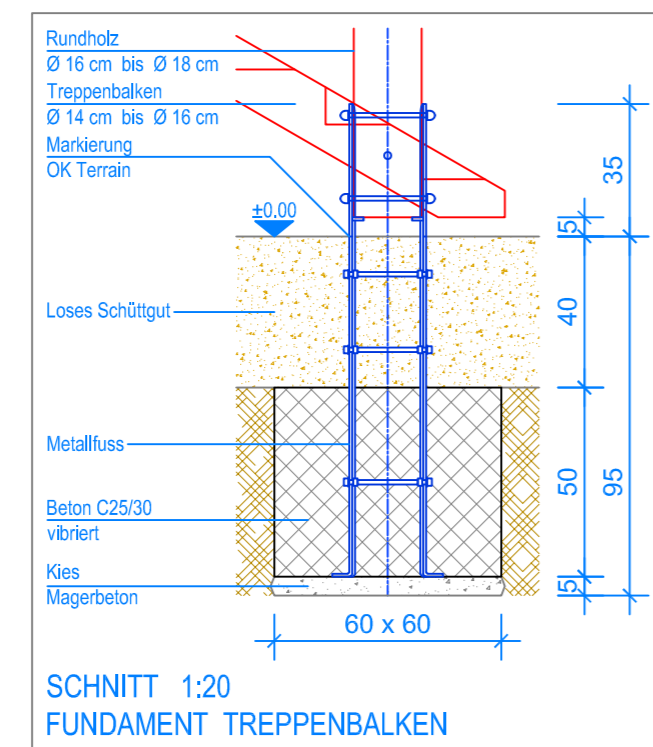

Fuchs Thun AG
Tempelstrasse 11, CH-3608 Thun
Tel. 033 334 30 00
Internet: www.fuchsthun.ch
E-Mail: info@fuchsthun.ch
Conseil et vente Suisse romande
Tél. 079 314 64 50

Objekt: Fundamentplan loses Schüttgut: 3.62.75 Spielanlage Interlaken		
Dat.: 19.04.2023	Rev.: 15.04.2024	PLNr.: 3.62.75
Gez.: M. Trüb	Rev.: 31.05.2024	Mst.: 1:50 / 1:20