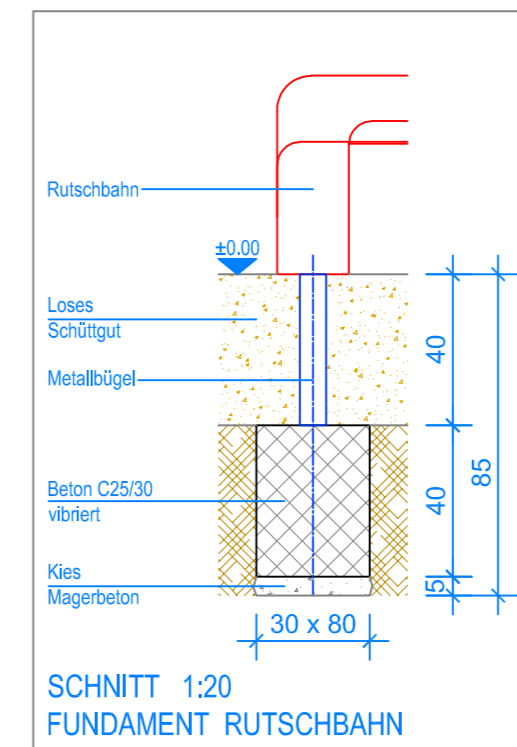

Fuchs Thun AG
Tempelstrasse 11, CH-3608 Thun
Tel. 033 334 30 00
Internet: www.fuchsthun.ch
E-Mail: info@fuchsthun.ch
Conseil et vente Suisse romande
Tél. 079 314 64 50

Objekt: Fundamentplan loses Schüttgut: 3.62.75 Spielanlage Interlaken		
Dat.: 19.04.2023	Rev.: 15.04.2024	PLNr.: 3.62.75
Gez.: M. Trüb	Rev.: 31.05.2024	Mst.: 1:50 / 1:20