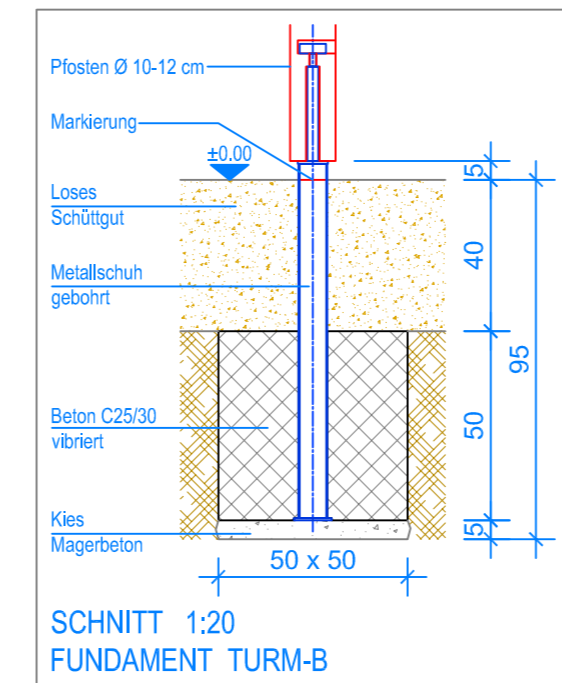

Fuchs Thun AG
Tempelstrasse 11, CH-3608 Thun
Tel. 033 334 30 00
Internet: www.fuchsthun.ch
E-Mail: info@fuchsthun.ch
Conseil et vente Suisse romande
Tél. 079 314 64 50

Objekt: Fundamentplan loses Schüttgut: 3.62.75 Spielanlage Interlaken		
Dat.: 19.04.2023	Rev.: 15.04.2024	PLNr.: 3.62.75
Gez.: M. Trüb	Rev.: 31.05.2024	Mst.: 1:50 / 1:20