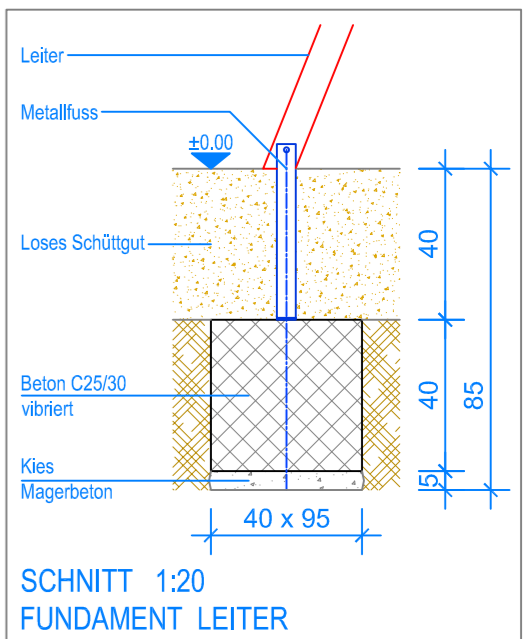

SCHNITT 1:20
FUNDAMENT TURM

SCHNITT 1:20
FUNDAMENT RUTSCHBAHN

SCHNITT 1:20
FUNDAMENT FEUERWEHRSTANGE

SCHNITT 1:20
FUNDAMENT SCHRÄGNETZ

SCHNITT 1:20
FUNDAMENT LEITER

— Aussenkante loses Schüttgut
- - - Fallraum