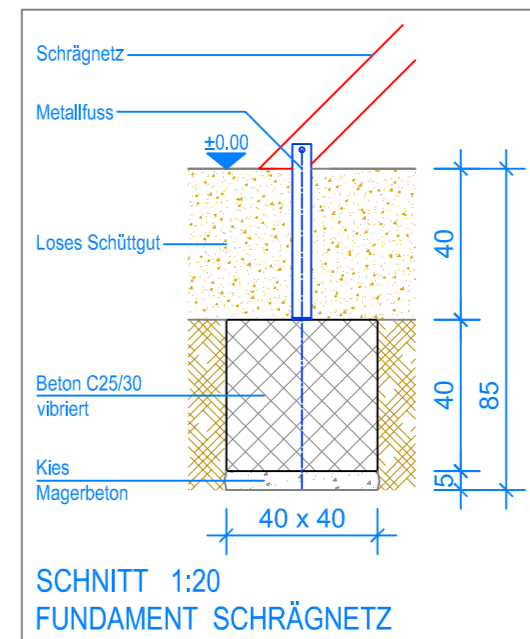

GRUNDRISS 1:50

Spielanlagen aus Edelkastanienholz sind Unikate und können in den Massen bei der Ausführung noch variieren!
Die Position der Fundamente kann erst bei der Montage genau kontrolliert werden.

SCHNITT 1:20
FUNDAMENT TURM

SCHNITT 1:20
FUNDAMENT RUTSCHBAHN

SCHNITT 1:20
FUNDAMENT FEUERWEHRSTANGE

SCHNITT 1:20
FUNDAMENT SCHRÄGNETZ

SCHNITT 1:20
FUNDAMENT LEITER

— Aussenkante loses Schüttgut
- - - Fallraum