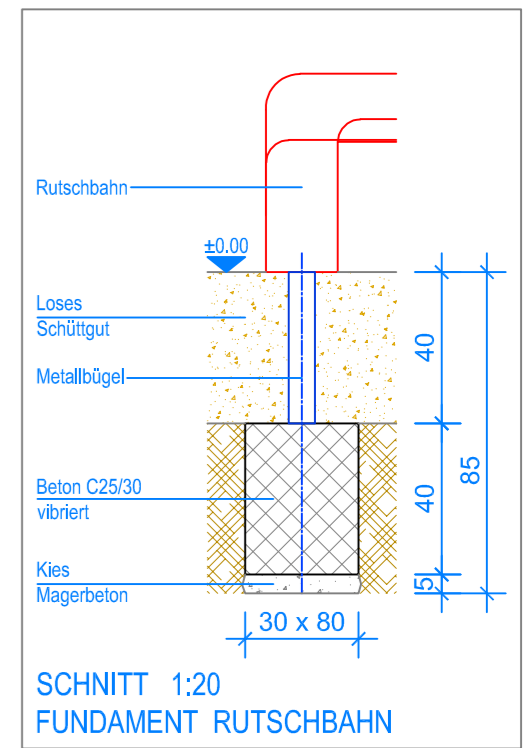

GRUNDRISS 1:50

Spielanlagen aus Edelkastanienholz sind Unikate und können in den Massen bei der Ausführung noch variieren!
Die Position der Fundamente kann erst bei der Montage genau kontrolliert werden.

SCHNITT 1:20
FUNDAMENT TURM

SCHNITT 1:20
FUNDAMENT RUTSCHBAHN

SCHNITT 1:20
FUNDAMENT FEUERWEHRSTANGE

SCHNITT 1:20
FUNDAMENT SCHRÄGNETZ

SCHNITT 1:20
FUNDAMENT LEITER

— Aussenkante loses Schüttgut
- - - Fallraum