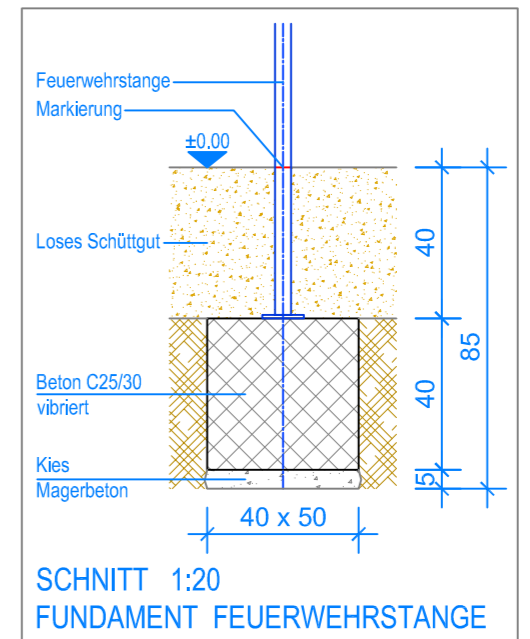

GRUNDRISS 1:50

Spielanlagen aus Edelkastanienholz sind Unikate und können in den Massen bei der Ausführung noch variieren!
Die Position der Fundamente kann erst bei der Montage genau kontrolliert werden.

SCHNITT 1:20
FUNDAMENT TURM

SCHNITT 1:20
FUNDAMENT RUTSCHBAHN

SCHNITT 1:20
FUNDAMENT FEUERWEHRSTANGE

SCHNITT 1:20
FUNDAMENT SCHRÄGNETZ

SCHNITT 1:20
FUNDAMENT LEITER

— Aussenkante loses Schüttgut
- - - Fallraum