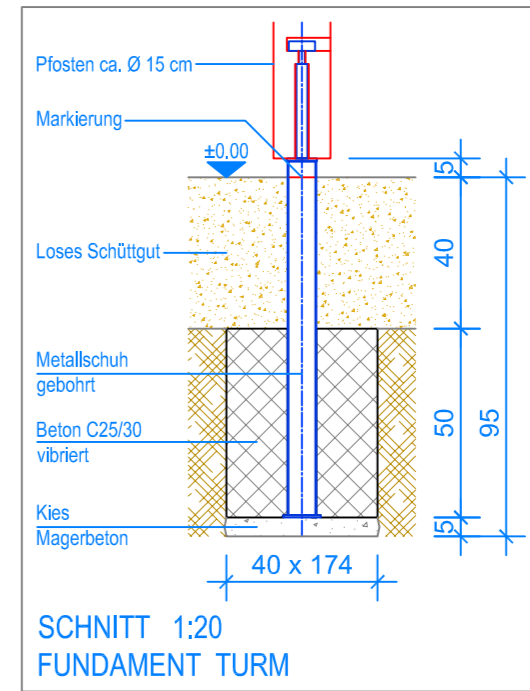

GRUNDRISS 1:50

Spielanlagen aus Edelkastanienholz sind Unikate und können in den Massen bei der Ausführung noch variieren!
Die Position der Fundamente kann erst bei der Montage genau kontrolliert werden.

SCHNITT 1:20
FUNDAMENT TURM

SCHNITT 1:20
FUNDAMENT RUTSCHBAHN

SCHNITT 1:20
FUNDAMENT FEUERWEHRSTANGE

SCHNITT 1:20
FUNDAMENT SCHRÄGNETZ

SCHNITT 1:20
FUNDAMENT LEITER

— Aussenkante loses Schüttgut
- - - Fallraum