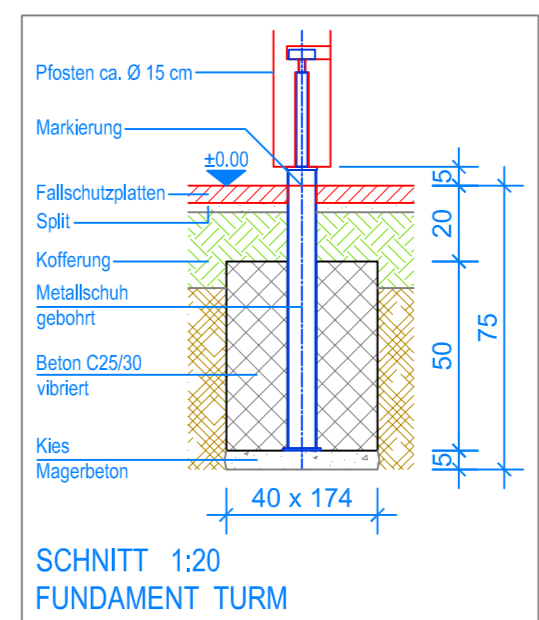

Fuchs Thun AG
Tempelstrasse 11, CH-3608 Thun
Tel. 033 334 30 00
Internet: www.fuchsthun.ch
E-Mail: info@fuchsthun.ch
Conseil et vente Suisse romande
Tél. 079 314 64 50

Objekt: Fundamentplan Fallschutzplatten: 3.62.60 Spielanlage Thayngen aus Edelkastanie		
Dat.: 20.03.2015	Rev.: 15.01.2019	PLNr.: 3.62.60
Gez.: Silvia Meyer	Rev.: 03.06.2024 - MT	Mst.: 1:50 / 1:20