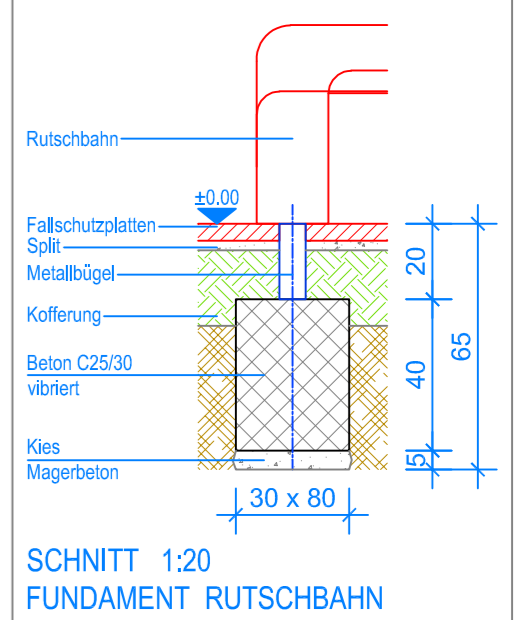

Fuchs Thun AG
Tempelstrasse 11, CH-3608 Thun
Tel. 033 334 30 00
Internet: www.fuchsthun.ch
E-Mail: info@fuchsthun.ch
Conseil et vente Suisse romande
Tél. 079 314 64 50

Objekt: Fundamentplan Fallschutzplatten: 3.62.60 Spielanlage Thayngen aus Edelkastanie		
Dat.: 20.03.2015	Rev.: 15.01.2019	PLNr.: 3.62.60
Gez.: Silvia Meyer	Rev.: 03.06.2024 - MT	Mst.: 1:50 / 1:20