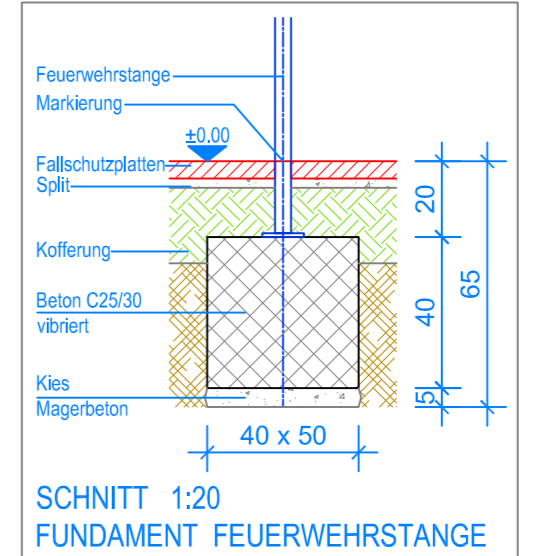

Fuchs Thun AG
Tempelstrasse 11, CH-3608 Thun
Tel. 033 334 30 00
Internet: www.fuchsthun.ch
E-Mail: info@fuchsthun.ch
Conseil et vente Suisse romande
Tél. 079 314 64 50

Objekt: Fundamentplan Fallschutzplatten: 3.62.60 Spielanlage Thayngen aus Edelkastanie		
Dat.: 20.03.2015	Rev.: 15.01.2019	PLNr.: 3.62.60
Gez.: Silvia Meyer	Rev.: 03.06.2024 - MT	Mst.: 1:50 / 1:20