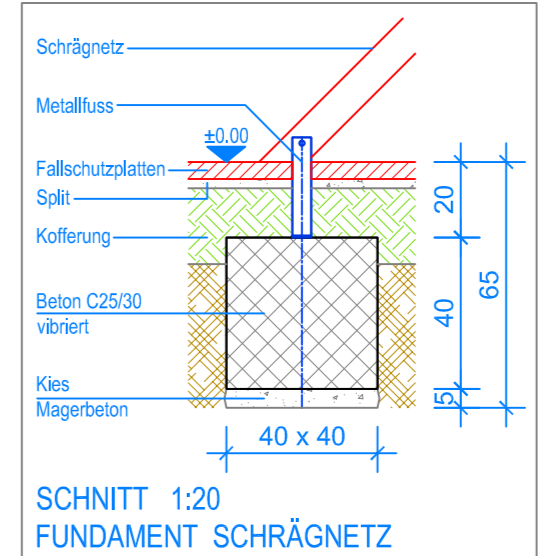

Fuchs Thun AG
Tempelstrasse 11, CH-3608 Thun
Tel. 033 334 30 00
Internet: www.fuchsthun.ch
E-Mail: info@fuchsthun.ch
Conseil et vente Suisse romande
Tél. 079 314 64 50

Objekt: Fundamentplan Fallschutzplatten: 3.62.60 Spielanlage Thayngen aus Edelkastanie		
Dat.: 20.03.2015	Rev.: 15.01.2019	PLNr.: 3.62.60
Gez.: Silvia Meyer	Rev.: 03.06.2024 - MT	Mst.: 1:50 / 1:20