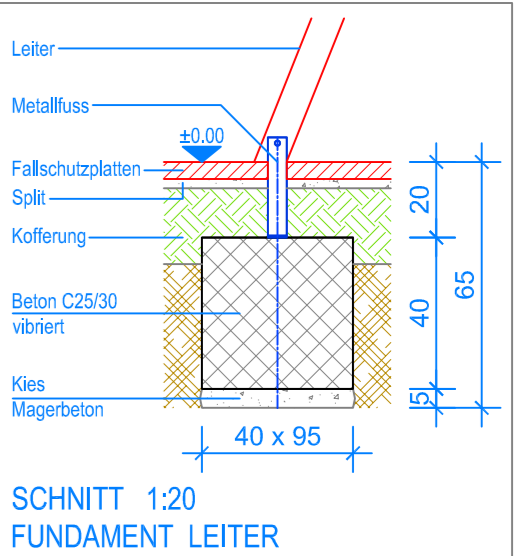

Fuchs Thun AG
Tempelstrasse 11, CH-3608 Thun
Tel. 033 334 30 00
Internet: www.fuchsthun.ch
E-Mail: info@fuchsthun.ch
Conseil et vente Suisse romande
Tél. 079 314 64 50

Objekt: Fundamentplan Fallschutzplatten: 3.62.60 Spielanlage Thayngen aus Edelkastanie		
Dat.: 20.03.2015	Rev.: 15.01.2019	PLNr.: 3.62.60
Gez.: Silvia Meyer	Rev.: 03.06.2024 - MT	Mst.: 1:50 / 1:20