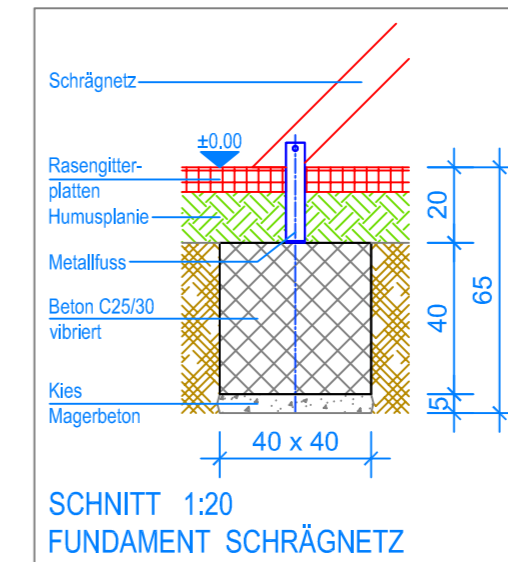

GRUNDRISS 1:50

Spielanlagen aus Edelkastanienholz sind Unikate und können in den Massen bei der Ausführung noch variieren! Die Position der Fundamente kann erst bei der Montage genau kontrolliert werden.

— Aussenkante Rasengitterplatten
- - - Fallraum