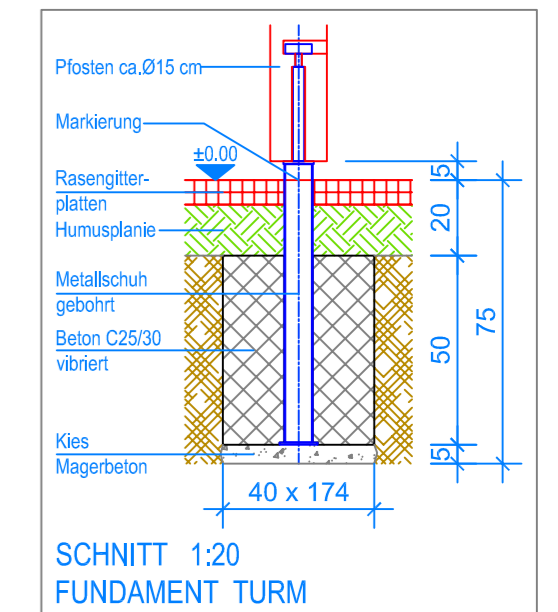

GRUNDRISS 1:50

Spielanlagen aus Edelkastanienholz sind Unikate und können in den Massen bei der Ausführung noch variieren! Die Position der Fundamente kann erst bei der Montage genau kontrolliert werden.

— Aussenkante Rasengitterplatten
- - - Fallraum