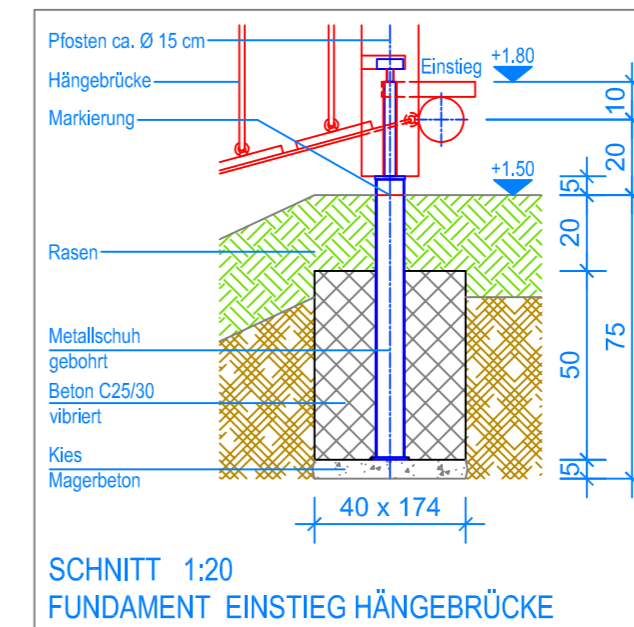

GRUNDRISS 1:50

Spielanlagen aus Edelkastanienholz sind Unikate und können in den Massen bei der Ausführung noch variieren! Die Position der Fundamente kann erst bei der Montage genau kontrolliert werden.

— Aussenkante Rasengitterplatten
- - - Fallraum