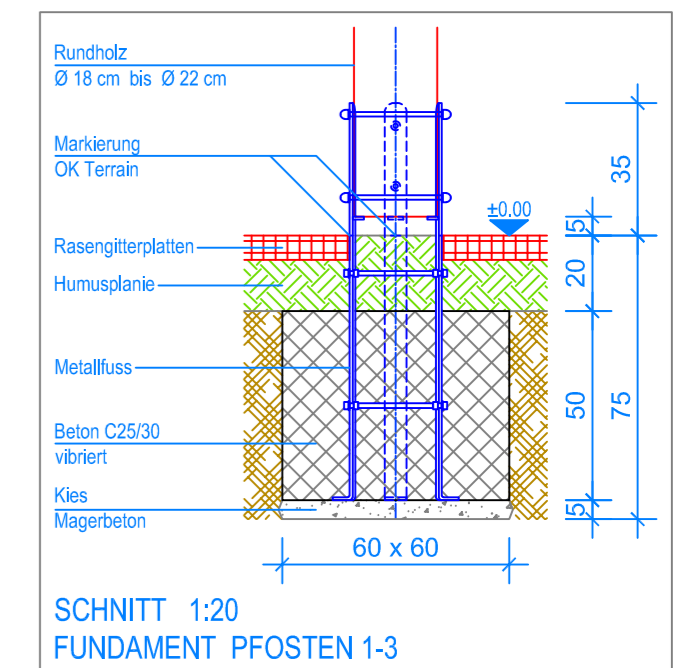

GRUNDRISS 1:50

Spielanlagen aus Edelkastanienholz sind Unikate und können in den Massen bei der Ausführung noch variieren! Die Position der Fundamente kann erst bei der Montage genau kontrolliert werden.

— Aussenkante Rasengitterplatten
- - - Fallraum