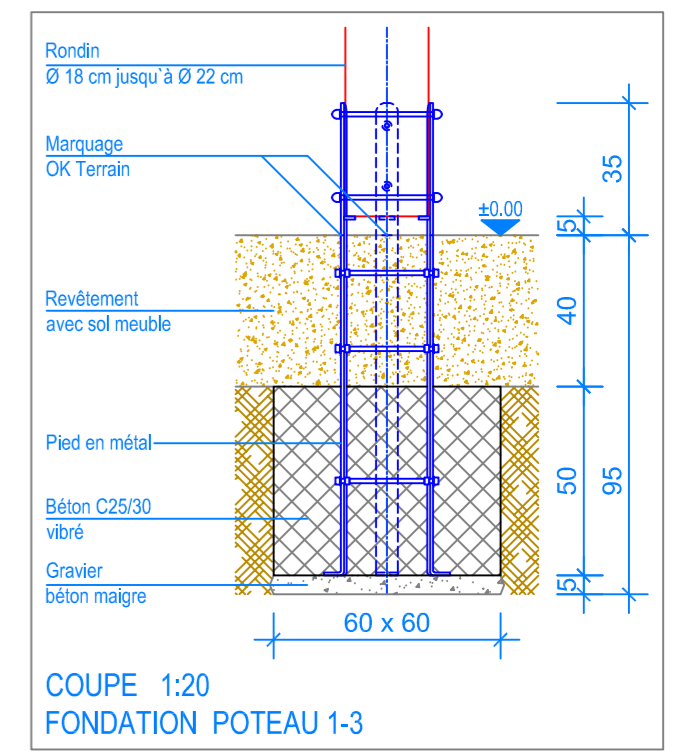

PLAN 1:50

Les installations de jeux en bois châtaignier sont des constructions uniques et peuvent présenter des modifications lors de la mise en oeuvre!
Les fondations sont à définir et contrôler après construction et montage du jeux.

— Limite minimale revêtement avec sol meuble
- - - Espace de chute