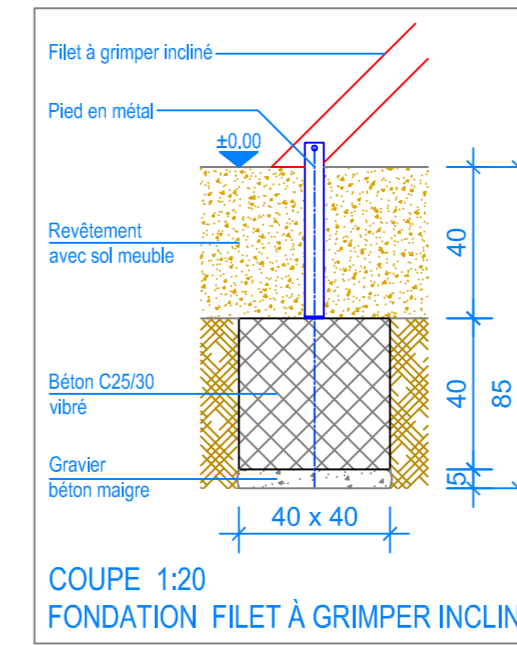

PLAN 1:50

Les installations de jeux en bois châtaignier sont des constructions uniques et peuvent présenter des modifications lors de la mise en oeuvre!
Les fondations sont à définir et contrôler après construction et montage du jeux.

— Limite minimale revêtement avec sol meuble
- - - Espace de chute