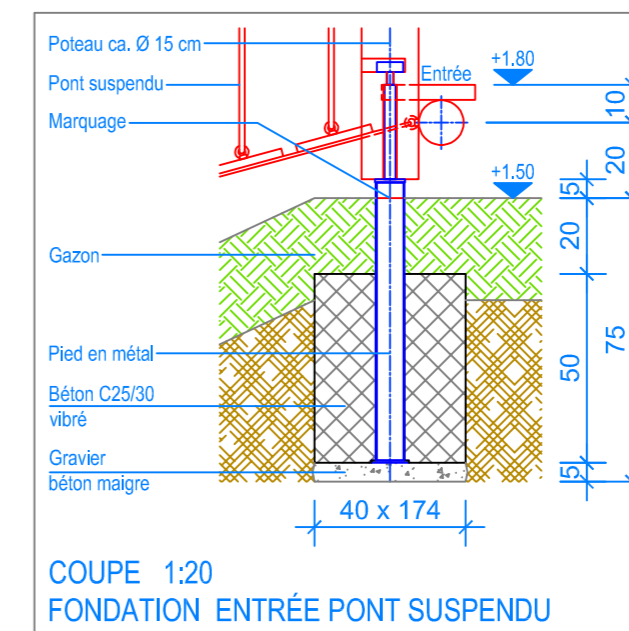

PLAN 1:50

Les installations de jeux en bois châtaignier sont des constructions uniques et peuvent présenter des modifications lors de la mise en oeuvre!
Les fondations sont à définir et contrôler après construction et montage du jeux.

— Limite minimale revêtement avec sol meuble
- - - Espace de chute