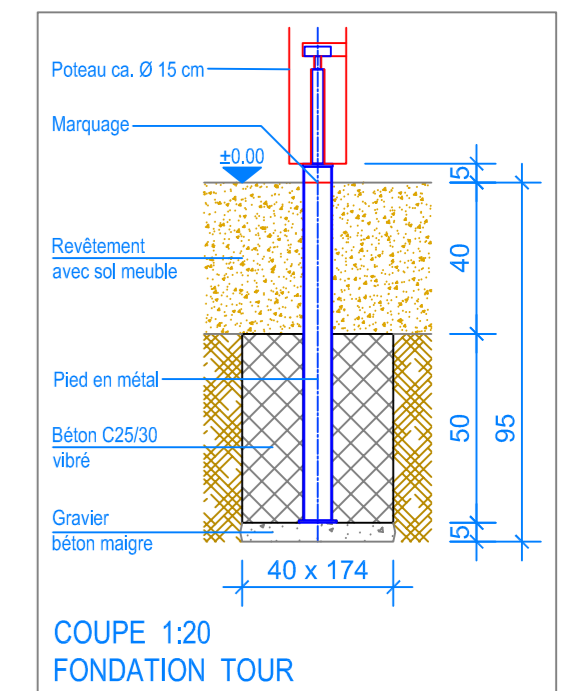

PLAN 1:50

Les installations de jeux en bois châtaignier sont des constructions uniques et peuvent présenter des modifications lors de la mise en oeuvre!
Les fondations sont à définir et contrôler après construction et montage du jeux.

— Limite minimale revêtement avec sol meuble
- - - Espace de chute