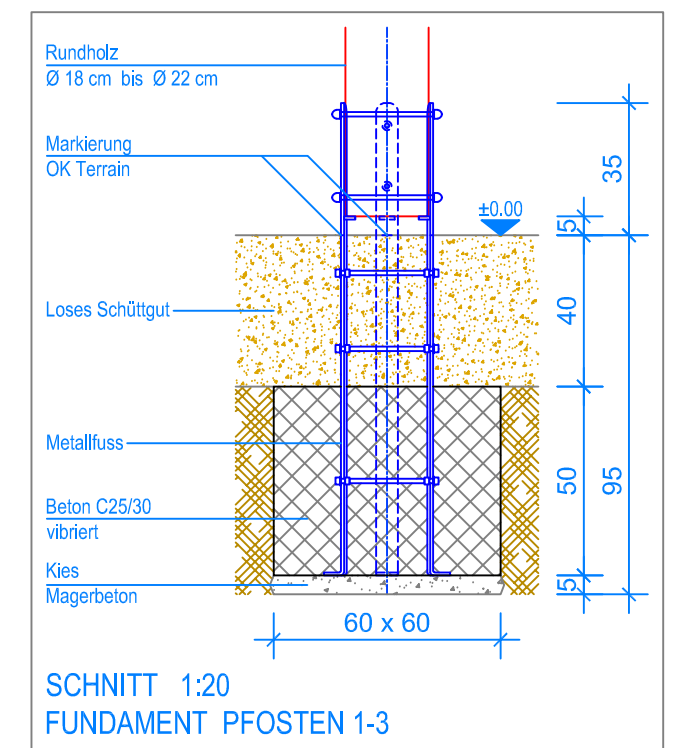

GRUNDRISS 1:50

Spielanlagen aus Edelkastanienholz sind Unikate und können in den Massen bei der Ausführung noch variieren!
Die Position der Fundamente kann erst bei der Montage genau kontrolliert werden.

— Aussenkante loses Schüttgut
- - - Fallraum