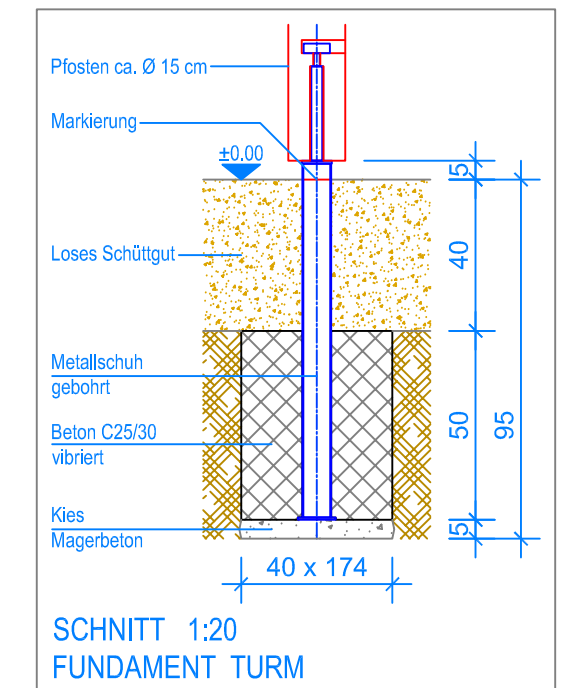

GRUNDRISS 1:50

Spielanlagen aus Edelkastanienholz sind Unikate und können in den Massen bei der Ausführung noch variieren!
Die Position der Fundamente kann erst bei der Montage genau kontrolliert werden.

— Aussenkante loses Schüttgut
- - - Fallraum