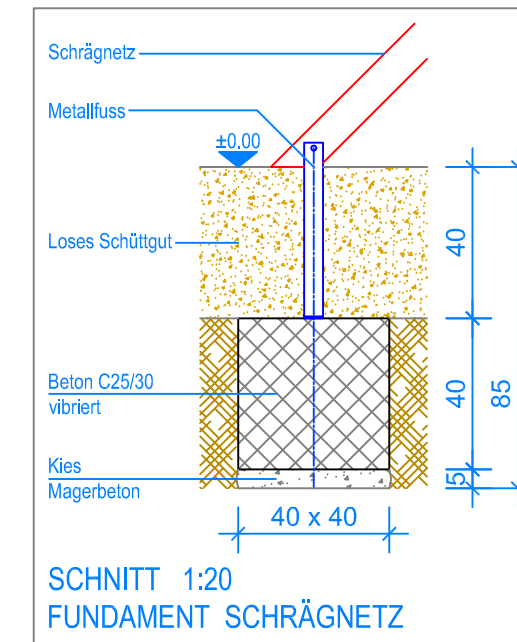

GRUNDRISS 1:50

Spielanlagen aus Edelkastanienholz sind Unikate und können in den Massen bei der Ausführung noch variieren!
Die Position der Fundamente kann erst bei der Montage genau kontrolliert werden.

— Aussenkante loses Schüttgut
- - - Fallraum