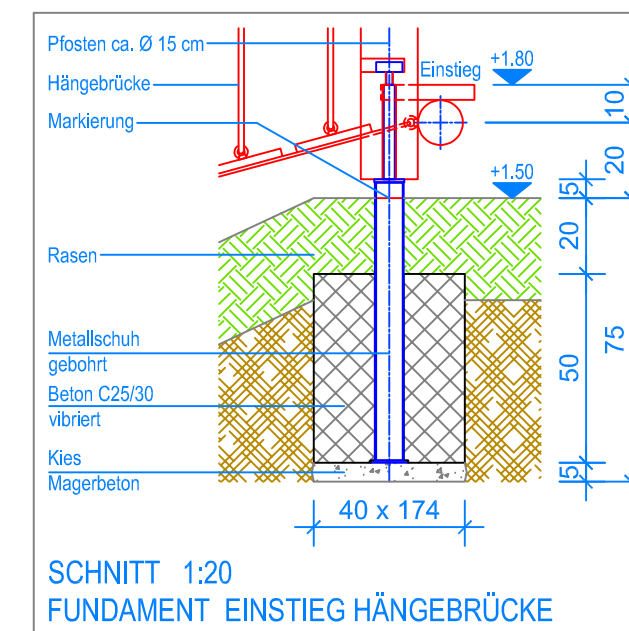

GRUNDRISS 1:50

Spielanlagen aus Edelkastanienholz sind Unikate und können in den Massen bei der Ausführung noch variieren!
Die Position der Fundamente kann erst bei der Montage genau kontrolliert werden.

— Aussenkante loses Schüttgut
- - - Fallraum