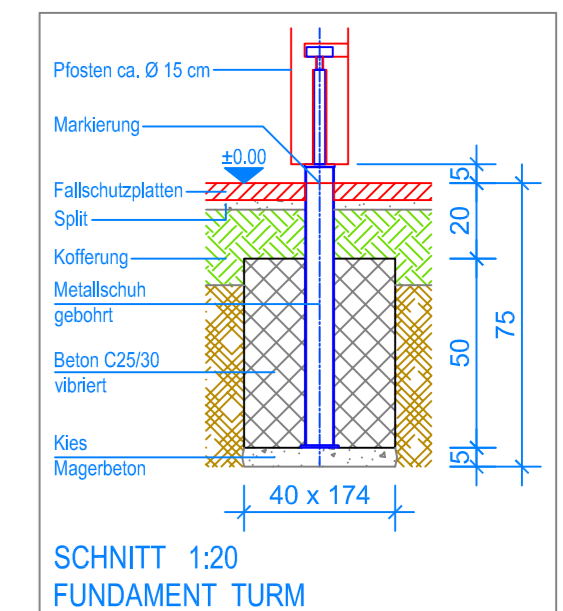

GRUNDRISS 1:50

Spielanlagen aus Edelkastanienholz sind Unikate und können in den Massen bei der Ausführung noch variieren!  
Die Position der Fundamente kann erst bei der Montage genau kontrolliert werden.

— Aussenkante Fallschutzplatten  
- - - Fallraum