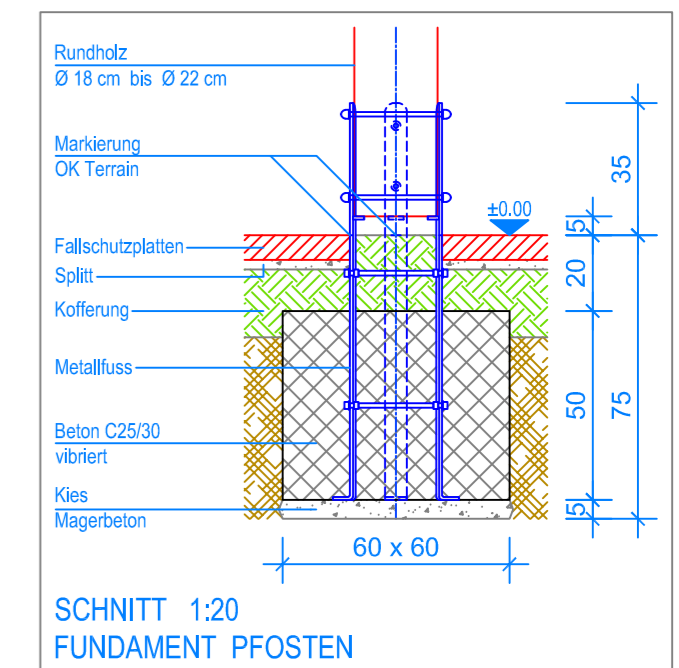

GRUNDRISS 1:50

Spielanlagen aus Edelkastanienholz sind Unikate und können in den Massen bei der Ausführung noch variieren!  
Die Position der Fundamente kann erst bei der Montage genau kontrolliert werden.

— Aussenkante Fallschutzplatten  
- - - Fallraum