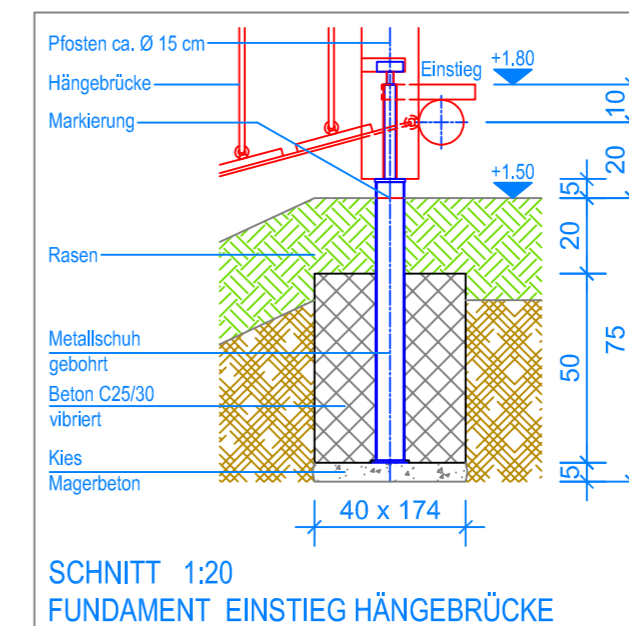

GRUNDRISS 1:50

Spielanlagen aus Edelkastanienholz sind Unikate und können in den Massen bei der Ausführung noch variieren!  
Die Position der Fundamente kann erst bei der Montage genau kontrolliert werden.

— Aussenkante Fallschutzplatten  
- - - Fallraum