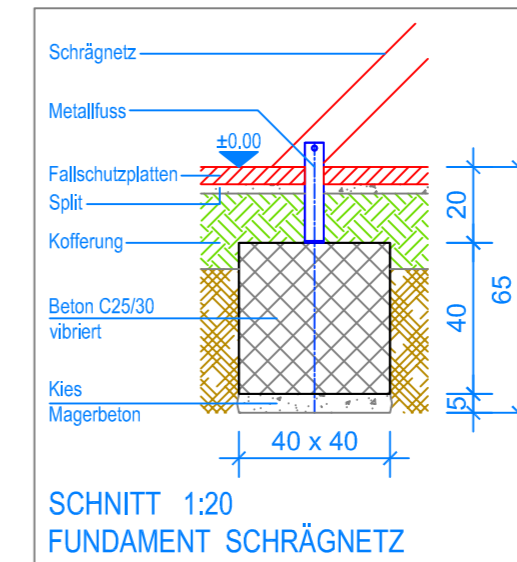

GRUNDRISS 1:50

Spielanlagen aus Edelkastanienholz sind Unikate und können in den Massen bei der Ausführung noch variieren!  
Die Position der Fundamente kann erst bei der Montage genau kontrolliert werden.

— Aussenkante Fallschutzplatten  
- - - Fallraum