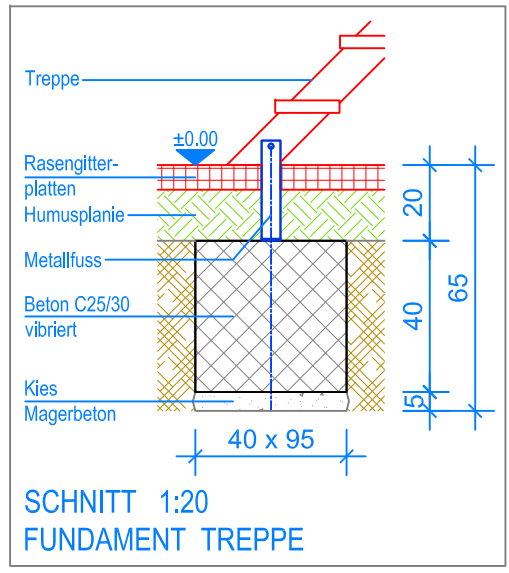

GRUNDRISS 1:50

Spielanlagen aus Edelkastanienholz sind Unikate und können in den Massen bei der Ausführung noch variieren!
Die Position der Fundamente kann erst bei der Montage genau kontrolliert werden.

- Aussenkante Rasengitterplatten
- - - Fallraum

	Fuchs Thun AG Tempelstrasse 11, CH-3608 Thun Tel. 033 334 30 00 Internet: www.fuchsthun.ch E-Mail: info@fuchsthun.ch Conseil et vente Suisse romande Tél. 079 314 64 50		
	Objekt: Fundamentplan Rasengitterplatten: 3.62.30 Spielturm Weissbad aus Edelkastanie, PH = + 150 cm mit Kunststoffutschbahn		
	Dat.: 20.01.2015 Gez.: Catherine Raemy	Rev.: 11.01.2019 Rev.: 30.05.2024 - MT	PLNr.: 3.62.30 Mst.: 1:50 / 1:20