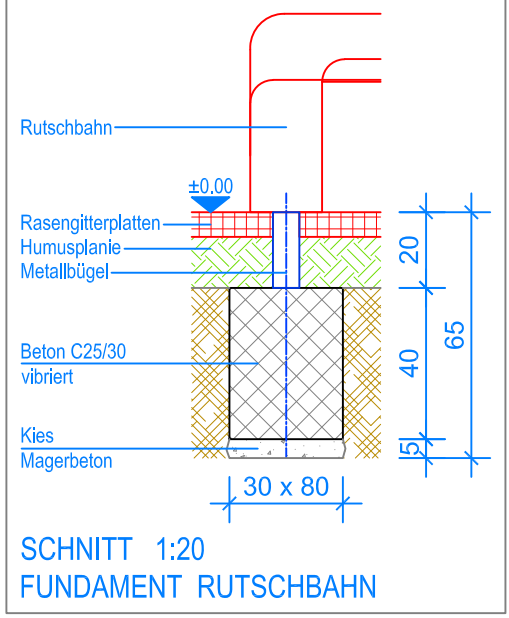

GRUNDRISS 1:50

Spielanlagen aus Edelkastanienholz sind Unikate und können in den Massen bei der Ausführung noch variieren!
Die Position der Fundamente kann erst bei der Montage genau kontrolliert werden.

- Aussenkante Rasengitterplatten
- - - Fallraum

	Fuchs Thun AG Tempelstrasse 11, CH-3608 Thun Tel. 033 334 30 00 Internet: www.fuchsthun.ch E-Mail: info@fuchsthun.ch Conseil et vente Suisse romande Tél. 079 314 64 50		
	Objekt: Fundamentplan Rasengitterplatten: 3.62.30 Spielturm Weissbad aus Edelkastanie, PH = + 150 cm mit Kunststoffutschbahn		
	Dat.: 20.01.2015 Gez.: Catherine Raemy	Rev.: 11.01.2019 Rev.: 30.05.2024 - MT	PLNr.: 3.62.30 Mst.: 1:50 / 1:20