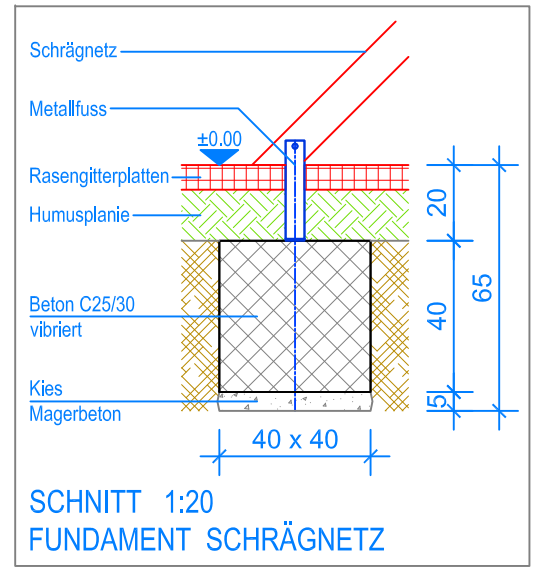

GRUNDRISS 1:50

Spielanlagen aus Edelkastanienholz sind Unikate und können in den Massen bei der Ausführung noch variieren!
Die Position der Fundamente kann erst bei der Montage genau kontrolliert werden.

- Aussenkante Rasengitterplatten
- - - Fallraum

	Fuchs Thun AG Tempelstrasse 11, CH-3608 Thun Tel. 033 334 30 00 Internet: www.fuchsthun.ch E-Mail: info@fuchsthun.ch Conseil et vente Suisse romande Tél. 079 314 64 50		
	Objekt: Fundamentplan Rasengitterplatten: 3.62.30 Spielturm Weissbad aus Edelkastanie, PH = + 150 cm mit Kunststoffutschbahn		
	Dat.: 20.01.2015 Gez.: Catherine Raemy	Rev.: 11.01.2019 Rev.: 30.05.2024 - MT	PLNr.: 3.62.30 Mst.: 1:50 / 1:20