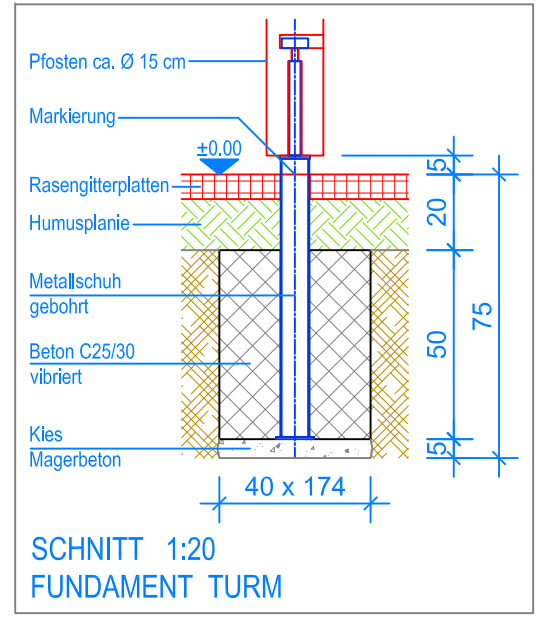

GRUNDRISS 1:50

Spielanlagen aus Edelkastanienholz sind Unikate und können in den Massen bei der Ausführung noch variieren!
Die Position der Fundamente kann erst bei der Montage genau kontrolliert werden.

- Aussenkante Rasengitterplatten
- - - Fallraum

	Fuchs Thun AG Tempelstrasse 11, CH-3608 Thun Tel. 033 334 30 00 Internet: www.fuchsthun.ch E-Mail: info@fuchsthun.ch Conseil et vente Suisse romande Tél. 079 314 64 50		
	Objekt: Fundamentplan Rasengitterplatten: 3.62.30 Spielturm Weissbad aus Edelkastanie, PH = + 150 cm mit Kunststoffutschbahn		
	Dat.: 20.01.2015 Gez.: Catherine Raemy	Rev.: 11.01.2019 Rev.: 30.05.2024 - MT	PLNr.: 3.62.30 Mst.: 1:50 / 1:20