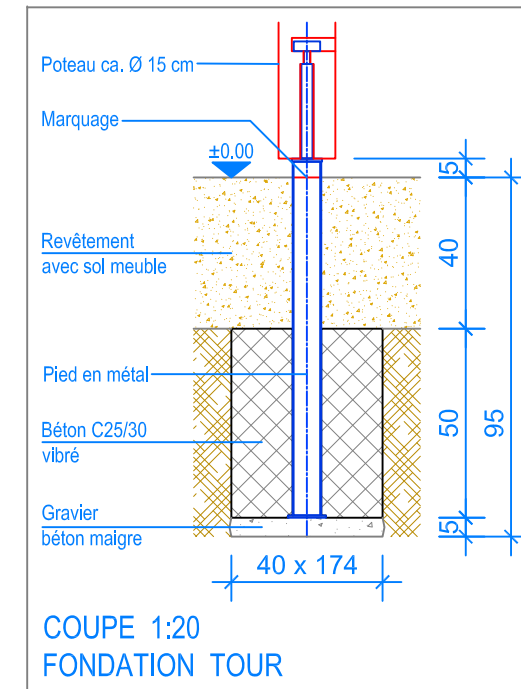

PLAN 1:50

Les installations de jeux en bois châtaignier sont des constructions uniques et peuvent présenter des modifications lors de la mise en oeuvre!
Les fondations sont à définir et contrôler après construction et montage du jeux.

Objekt: Plan des fondations revêtement avec sol meuble: 3.62.30 Tour de jeux Weissbad en bois châtaignier, HP = + 150 cm avec Toboggan en matière synthétique		
Dat.: 20.01.2015	Rev.: 11.01.2019	PLNr.: 3.62.30
Gez.: Catherine Raemy	Rev.: 30.05.2024 - MT	Mst.: 1:50 / 1:20