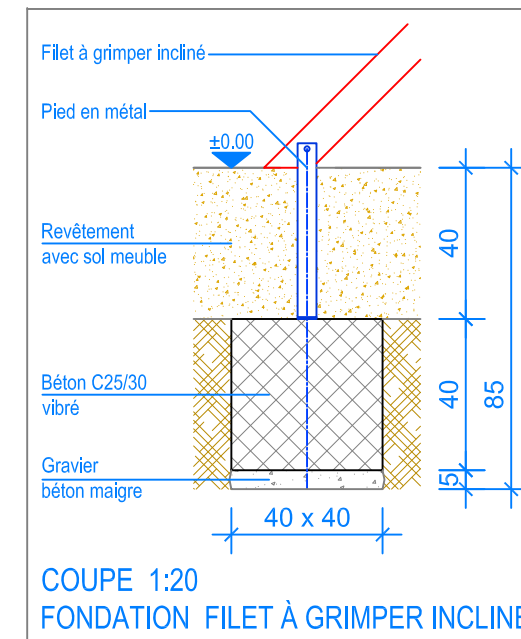

PLAN 1:50

Les installations de jeux en bois châtaignier sont des constructions uniques et peuvent présenter des modifications lors de la mise en oeuvre!
Les fondations sont à définir et contrôler après construction et montage du jeux.

Objekt: Plan des fondations revêtement avec sol meuble: 3.62.30 Tour de jeux Weissbad en bois châtaignier, HP = + 150 cm avec Toboggan en matière synthétique		
Dat.: 20.01.2015	Rev.: 11.01.2019	PLNr.: 3.62.30
Gez.: Catherine Raemy	Rev.: 30.05.2024 - MT	Mst.: 1:50 / 1:20