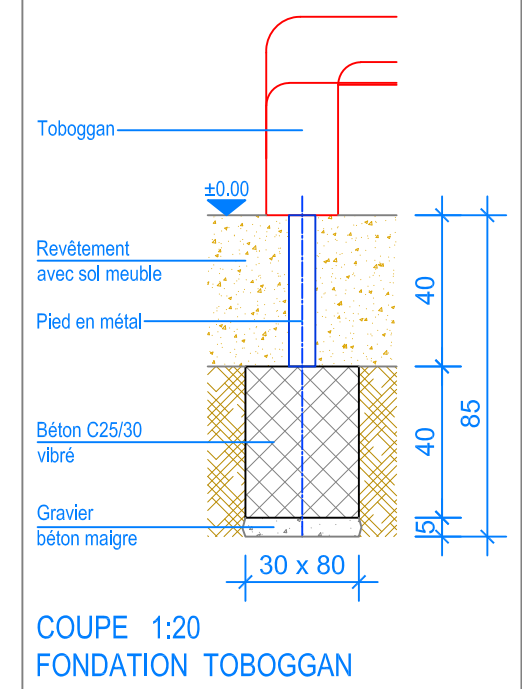

PLAN 1:50

Les installations de jeux en bois châtaignier sont des constructions uniques et peuvent présenter des modifications lors de la mise en oeuvre!
Les fondations sont à définir et contrôler après construction et montage du jeux.

Objekt: Plan des fondations revêtement avec sol meuble: 3.62.30 Tour de jeux Weissbad en bois châtaignier, HP = + 150 cm avec Toboggan en matière synthétique		
Dat.: 20.01.2015	Rev.: 11.01.2019	PLNr.: 3.62.30
Gez.: Catherine Raemy	Rev.: 30.05.2024 - MT	Mst.: 1:50 / 1:20