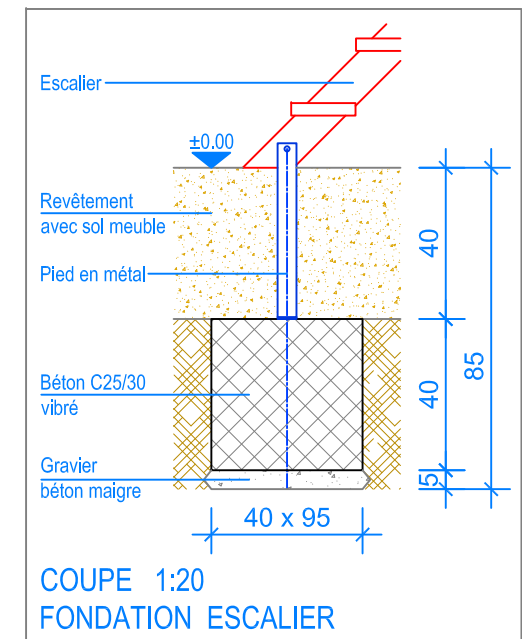

PLAN 1:50

Les installations de jeux en bois châtaignier sont des constructions uniques et peuvent présenter des modifications lors de la mise en oeuvre!
Les fondations sont à définir et contrôler après construction et montage du jeux.

Objekt: Plan des fondations revêtement avec sol meuble: 3.62.30 Tour de jeux Weissbad en bois châtaignier, HP = + 150 cm avec Toboggan en matière synthétique		
Dat.: 20.01.2015	Rev.: 11.01.2019	PLNr.: 3.62.30
Gez.: Catherine Raemy	Rev.: 30.05.2024 - MT	Mst.: 1:50 / 1:20