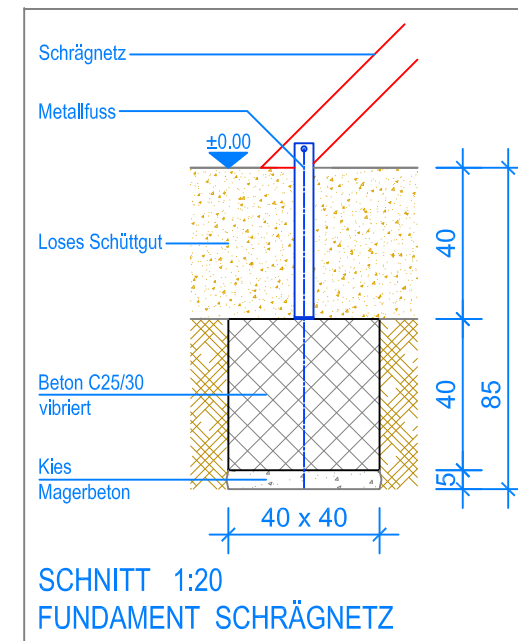

Fuchs Thun AG
Tempelstrasse 11, CH-3608 Thun
Tel. 033 334 30 00
Internet: www.fuchsthun.ch
E-Mail: info@fuchsthun.ch
Conseil et vente Suisse romande
Tél. 079 314 64 50

Objekt: Fundamentplan loses Schüttgut: 3.62.30 Spielturn Weissbad aus Edelkastanie, PH = + 150 cm mit Kunststoffutschbahn		
Dat.: 20.01.2015	Rev.: 11.01.2019	PLNr.: 3.62.30
Gez.: Catherine Raemy	Rev.: 30.05.2024 - MT	Mst.: 1:50 / 1:20