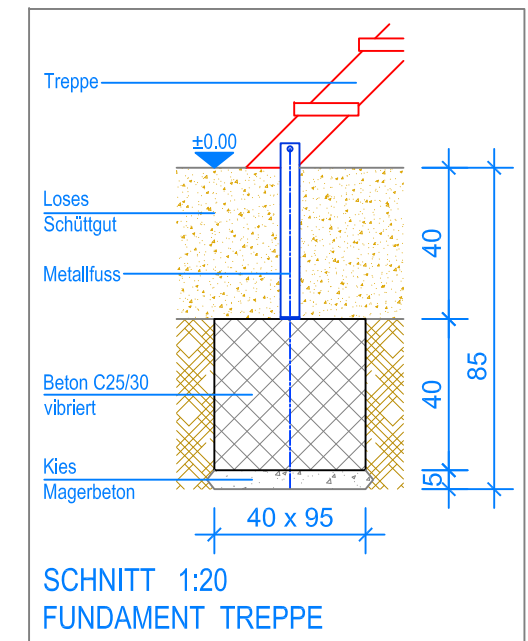

Fuchs Thun AG
Tempelstrasse 11, CH-3608 Thun
Tel. 033 334 30 00
Internet: www.fuchsthun.ch
E-Mail: info@fuchsthun.ch
Conseil et vente Suisse romande
Tél. 079 314 64 50

Objekt: Fundamentplan loses Schüttgut: 3.62.30 Spielturn Weissbad aus Edelkastanie, PH = + 150 cm mit Kunststoffutschbahn		
Dat.: 20.01.2015	Rev.: 11.01.2019	PLNr.: 3.62.30
Gez.: Catherine Raemy	Rev.: 30.05.2024 - MT	Mst.: 1:50 / 1:20