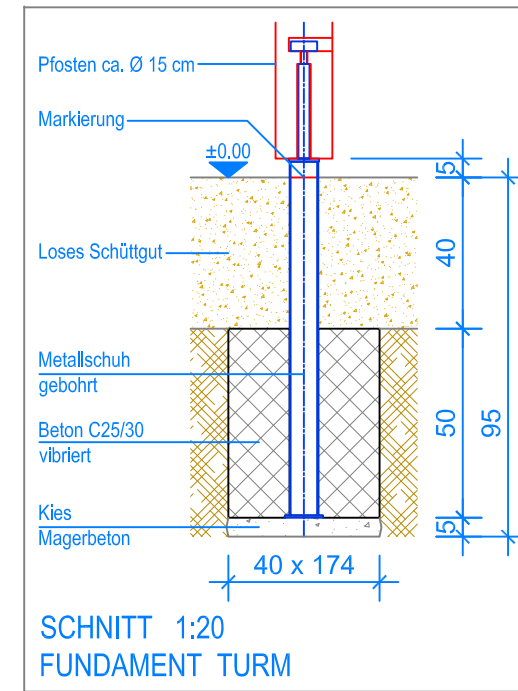

Fuchs Thun AG
Tempelstrasse 11, CH-3608 Thun
Tel. 033 334 30 00
Internet: www.fuchsthun.ch
E-Mail: info@fuchsthun.ch
Conseil et vente Suisse romande
Tél. 079 314 64 50

Objekt: Fundamentplan loses Schüttgut: 3.62.30 Spielturn Weissbad aus Edelkastanie, PH = + 150 cm mit Kunststoffutschbahn		
Dat.: 20.01.2015	Rev.: 11.01.2019	PLNr.: 3.62.30
Gez.: Catherine Raemy	Rev.: 30.05.2024 - MT	Mst.: 1:50 / 1:20