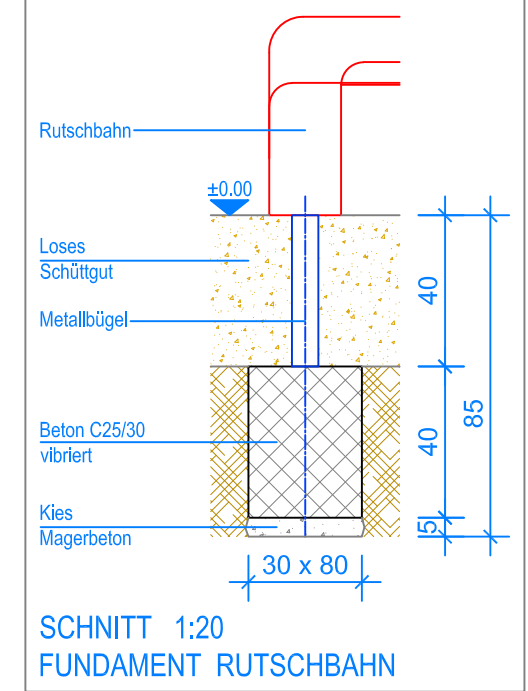

Fuchs Thun AG
Tempelstrasse 11, CH-3608 Thun
Tel. 033 334 30 00
Internet: www.fuchsthun.ch
E-Mail: info@fuchsthun.ch
Conseil et vente Suisse romande
Tél. 079 314 64 50

Objekt: Fundamentplan loses Schüttgut: 3.62.30 Spielturn Weissbad aus Edelkastanie, PH = + 150 cm mit Kunststoffutschbahn		
Dat.: 20.01.2015	Rev.: 11.01.2019	PLNr.: 3.62.30
Gez.: Catherine Raemy	Rev.: 30.05.2024 - MT	Mst.: 1:50 / 1:20