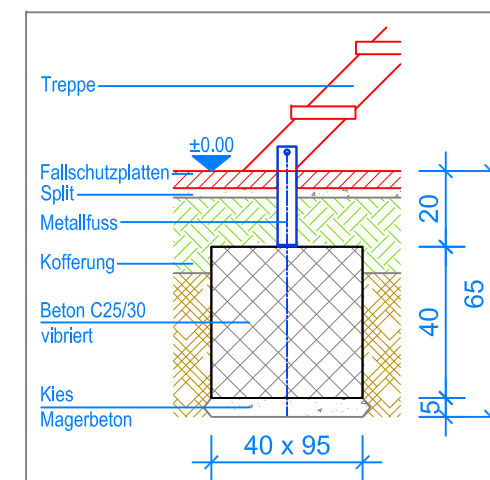

- Aussenkante Fallschutzplatten
- - - Fallraum

SCHNITT 1:20
FUNDAMENT TURM

SCHNITT 1:20
FUNDAMENT RUTSCHBAHN

SCHNITT 1:20
FUNDAMENT SCHRÄGNETZ

SCHNITT 1:20
FUNDAMENT TREPPE

Fuchs Thun AG
 Tempelstrasse 11, CH-3608 Thun
 Tel. 033 334 30 00
 Internet: www.fuchsthun.ch
 E-Mail: info@fuchsthun.ch
 Conseil et vente Suisse romande
 Tél. 079 314 64 50

Objekt: Fundamentplan Fallschutzplatten:
 3.62.30 Spielturn Weissbad aus Edelkastanie, PH = + 150 cm
 mit Kunststoff rutschbahn

Dat.: 20.01.2015	Rev.: 11.01.2019	PLNr.: 3.62.30
Gez.: Catherine Raemy	Rev.: 30.05.2024 - MT	Mst.: 1:50 / 1:20