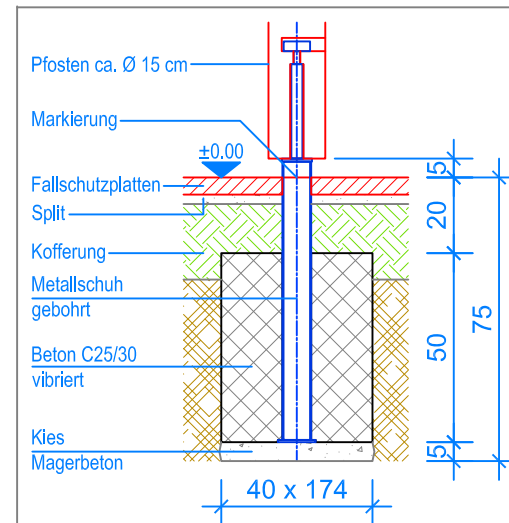

GRUNDRISS 1:50

Spielanlagen aus Edelkastanienholz sind Unikate und können in den Massen bei der Ausführung noch variieren!
Die Position der Fundamente kann erst bei der Montage genau kontrolliert werden.

- Aussenkante Fallschutzplatten
- - - Fallraum

SCHNITT 1:20
FUNDAMENT TURM

SCHNITT 1:20
FUNDAMENT RUTSCHBAHN

SCHNITT 1:20
FUNDAMENT SCHRÄGNETZ

SCHNITT 1:20
FUNDAMENT TREPPE

Fuchs Thun AG
 Tempelstrasse 11, CH-3608 Thun
 Tel. 033 334 30 00
 Internet: www.fuchsthun.ch
 E-Mail: info@fuchsthun.ch
 Conseil et vente Suisse romande
 Tél. 079 314 64 50

Objekt: Fundamentplan Fallschutzplatten:
 3.62.30 Spielturn Weissbad aus Edelkastanie, PH = + 150 cm
 mit Kunststoff rutschbahn

Dat.: 20.01.2015	Rev.: 11.01.2019	PLNr.: 3.62.30
Gez.: Catherine Raemy	Rev.: 30.05.2024 - MT	Mst.: 1:50 / 1:20