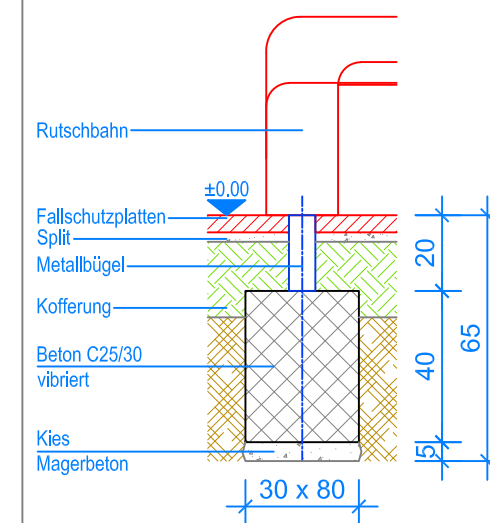

GRUNDRISS 1:50

Spielanlagen aus Edelkastanienholz sind Unikate und können in den Massen bei der Ausführung noch variieren!
Die Position der Fundamente kann erst bei der Montage genau kontrolliert werden.

- Aussenkante Fallschutzplatten
- - - Fallraum

SCHNITT 1:20
FUNDAMENT TURM

SCHNITT 1:20
FUNDAMENT RUTSCHBAHN

SCHNITT 1:20
FUNDAMENT SCHRÄGNETZ

SCHNITT 1:20
FUNDAMENT TREPPE

Fuchs Thun AG
 Tempelstrasse 11, CH-3608 Thun
 Tel. 033 334 30 00
 Internet: www.fuchsthun.ch
 E-Mail: info@fuchsthun.ch
 Conseil et vente Suisse romande
 Tél. 079 314 64 50

Objekt: Fundamentplan Fallschutzplatten:
 3.62.30 Spielturn Weissbad aus Edelkastanie, PH = + 150 cm
 mit Kunststoff rutschbahn

Dat.: 20.01.2015	Rev.: 11.01.2019	PLNr.: 3.62.30
Gez.: Catherine Raemy	Rev.: 30.05.2024 - MT	Mst.: 1:50 / 1:20