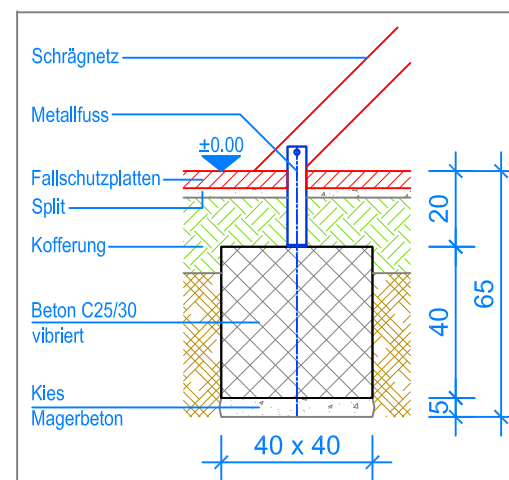

GRUNDRISS 1:50

Spielanlagen aus Edelkastanienholz sind Unikate und können in den Massen bei der Ausführung noch variieren!
Die Position der Fundamente kann erst bei der Montage genau kontrolliert werden.

- Aussenkante Fallschutzplatten
- - - Fallraum

SCHNITT 1:20
FUNDAMENT TURM

SCHNITT 1:20
FUNDAMENT RUTSCHBAHN

SCHNITT 1:20
FUNDAMENT SCHRÄGNETZ

SCHNITT 1:20
FUNDAMENT TREPPE

Fuchs Thun AG
 Tempelstrasse 11, CH-3608 Thun
 Tel. 033 334 30 00
 Internet: www.fuchsthun.ch
 E-Mail: info@fuchsthun.ch
 Conseil et vente Suisse romande
 Tél. 079 314 64 50

Objekt: Fundamentplan Fallschutzplatten:
 3.62.30 Spielturn Weissbad aus Edelkastanie, PH = + 150 cm
 mit Kunststoff rutschbahn

Dat.: 20.01.2015	Rev.: 11.01.2019	PLNr.: 3.62.30
Gez.: Catherine Raemy	Rev.: 30.05.2024 - MT	Mst.: 1:50 / 1:20