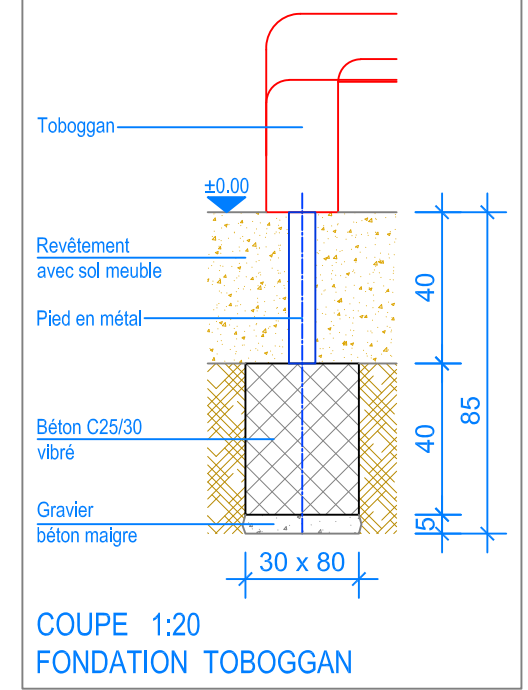

PLAN 1:50

Les installations de jeux en bois châtaignier sont des constructions uniques et peuvent présenter des modifications lors de la mise en oeuvre!  
 Les fondations sont à définir et contrôler après construction et montage du jeux.

- Limite minimale revêtement avec sol meuble
- - - Espace de chute

 <b>Fuchs Thun AG</b> Tempelstrasse 11, CH-3608 Thun Tel. 033 334 30 00 Internet: www.fuchsthun.ch E-Mail: info@fuchsthun.ch Conseil et vente Suisse romande Tél. 079 314 64 50	Objekt: Plan des fondations revêtement avec sol meuble: 3.62.25 Tour de jeux en bois châtaignier, HP = + 180 cm avec Toboggan en matière synthétique		
	Dat.: 17.09.2013	Rev.: 09.01.2019	PLNr.: 3.62.25
Gez.: Silvia Meyer	Rev.: 28.05.2024 - MT	Mst.: 1:50 / 1:20	