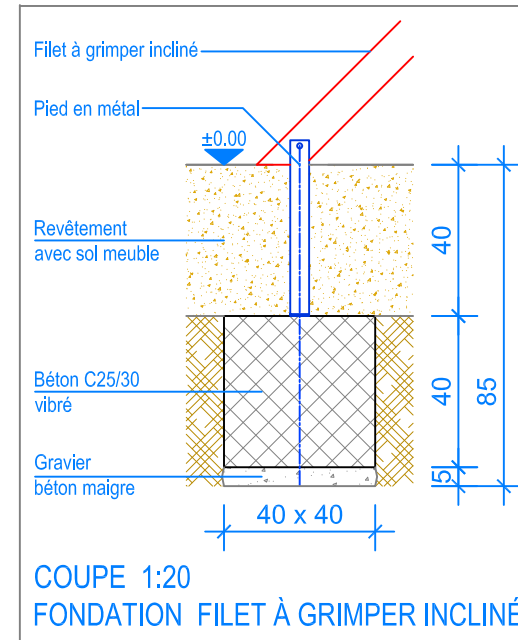

PLAN 1:50

Les installations de jeux en bois châtaignier sont des constructions uniques et peuvent présenter des modifications lors de la mise en oeuvre!  
 Les fondations sont à définir et contrôler après construction et montage du jeux.

- Limite minimale revêtement avec sol meuble
- - - Espace de chute

 <b>Fuchs Thun AG</b> Tempelstrasse 11, CH-3608 Thun Tel. 033 334 30 00 Internet: www.fuchsthun.ch E-Mail: info@fuchsthun.ch Conseil et vente Suisse romande Tél. 079 314 64 50	Objekt: Plan des fondations revêtement avec sol meuble: 3.62.25 Tour de jeux en bois châtaignier, HP = + 180 cm avec Toboggan en matière synthétique		
	Dat.: 17.09.2013	Rev.: 09.01.2019	PLNr.: 3.62.25
Gez.: Silvia Meyer	Rev.: 28.05.2024 - MT	Mst.: 1:50 / 1:20	