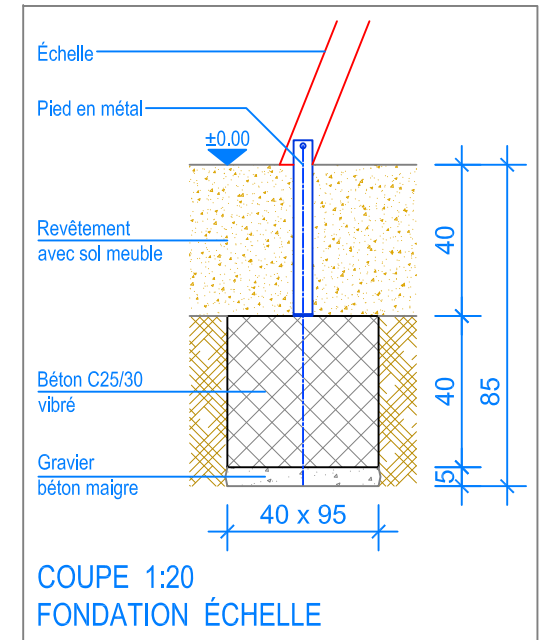

PLAN 1:50

Les installations de jeux en bois châtaignier sont des constructions uniques et peuvent présenter des modifications lors de la mise en oeuvre!  
 Les fondations sont à définir et contrôler après construction et montage du jeux.

- Limite minimale revêtement avec sol meuble
- - - Espace de chute

 <b>Fuchs Thun AG</b> Tempelstrasse 11, CH-3608 Thun Tel. 033 334 30 00 Internet: www.fuchsthun.ch E-Mail: info@fuchsthun.ch Conseil et vente Suisse romande Tél. 079 314 64 50	Objekt: Plan des fondations revêtement avec sol meuble: 3.62.25 Tour de jeux en bois châtaignier, HP = + 180 cm avec Toboggan en matière synthétique		
	Dat.: 17.09.2013	Rev.: 09.01.2019	PLNr.: 3.62.25
Gez.: Silvia Meyer	Rev.: 28.05.2024 - MT	Mst.: 1:50 / 1:20	