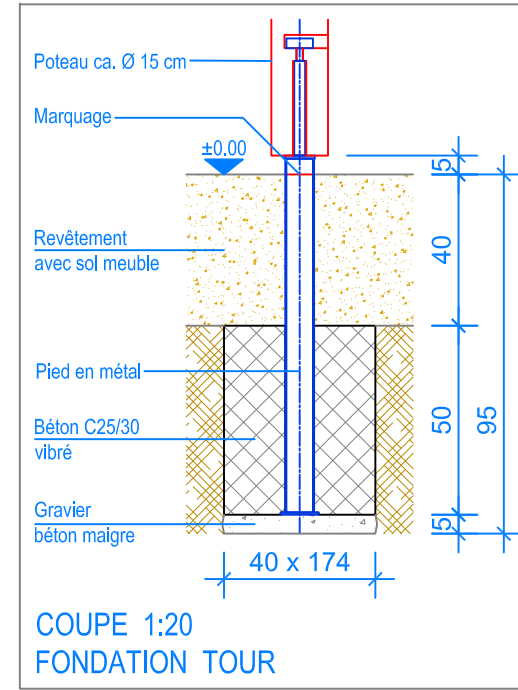

PLAN 1:50

Les installations de jeux en bois châtaignier sont des constructions uniques et peuvent présenter des modifications lors de la mise en oeuvre!  
 Les fondations sont à définir et contrôler après construction et montage du jeux.

- Limite minimale revêtement avec sol meuble
- - - Espace de chute

 <b>Fuchs Thun AG</b> Tempelstrasse 11, CH-3608 Thun Tel. 033 334 30 00 Internet: www.fuchsthun.ch E-Mail: info@fuchsthun.ch Conseil et vente Suisse romande Tél. 079 314 64 50	Objekt: Plan des fondations revêtement avec sol meuble: 3.62.25 Tour de jeux en bois châtaignier, HP = + 180 cm avec Toboggan en matière synthétique		
	Dat.: 17.09.2013	Rev.: 09.01.2019	PLNr.: 3.62.25
Gez.: Silvia Meyer	Rev.: 28.05.2024 - MT	Mst.: 1:50 / 1:20	