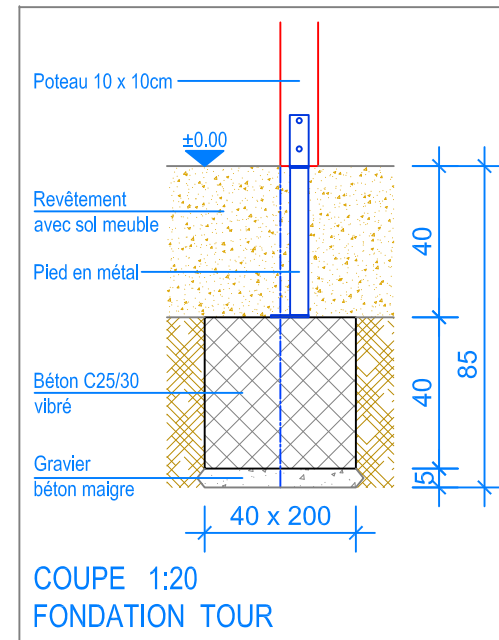

PLAN 1:50

- Limite minimale revêtement avec sol meuble
- - - Espace de chute

**Fuchs Thun AG**  
 Tempelstrasse 11, CH-3608 Thun  
 Tel. 033 334 30 00  
 Internet: www.fuchsthun.ch  
 E-Mail: info@fuchsthun.ch  
 Conseil et vente Suisse romande  
 Tél. 079 314 64 50

Objekt: Plan des fondations revêtement avec sol meuble: 3.60.05 Perchoir avec espalier		
Dat.: 28.06.2011	Rev.: 08.01.2019 - SM	PLNr.: 3.60.05
Gez.: M. Trüeb	Rev.: 26.03.2024	Mst.: 1:50 / 1:20