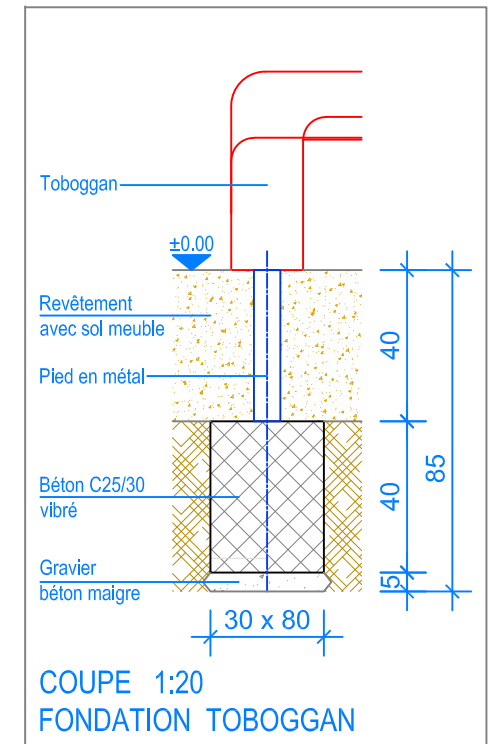

PLAN 1:50

- Limite minimale revêtement avec sol meuble
- - - Espace de chute

**Fuchs Thun AG**  
 Tempelstrasse 11, CH-3608 Thun  
 Tel. 033 334 30 00  
 Internet: www.fuchsthun.ch  
 E-Mail: info@fuchsthun.ch  
 Conseil et vente Suisse romande  
 Tél. 079 314 64 50

Objekt: Plan des fondations revêtement avec sol meuble: 3.60.05 Perchoir avec espalier		
Dat.: 28.06.2011	Rev.: 08.01.2019 - SM	PLNr.: 3.60.05
Gez.: M. Trüeb	Rev.: 26.03.2024	Mst.: 1:50 / 1:20