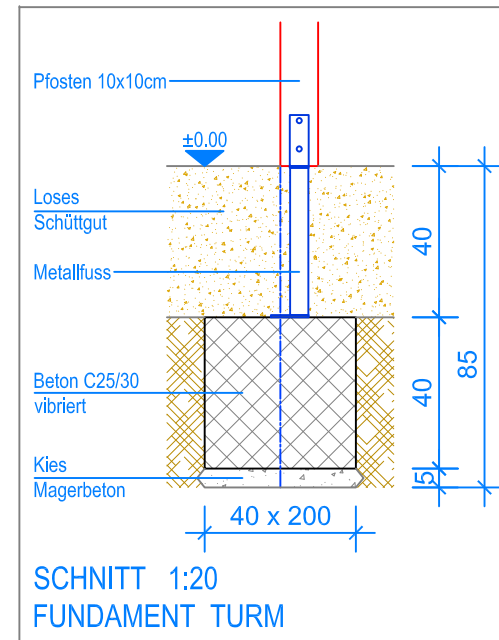

GRUNDRISS 1:50

- Aussenkante loses Schüttgut
- - - Fallraum

Fuchs Thun AG
 Tempelstrasse 11, CH-3608 Thun
 Tel. 033 334 30 00
 Internet: www.fuchsthun.ch
 E-Mail: info@fuchsthun.ch
 Conseil et vente Suisse romande
 Tél. 079 314 64 50

Objekt: Fundamentplan loses Schüttgut: 3.60.05 Jägersitz mit Sprossenaufstieg		
Dat.: 28.06.2011	Rev.: 08.01.2019 - SM	PLNr.: 3.60.05
Gez.: M. Trüeb	Rev.: 26.03.2024	Mst.: 1:50 / 1:20