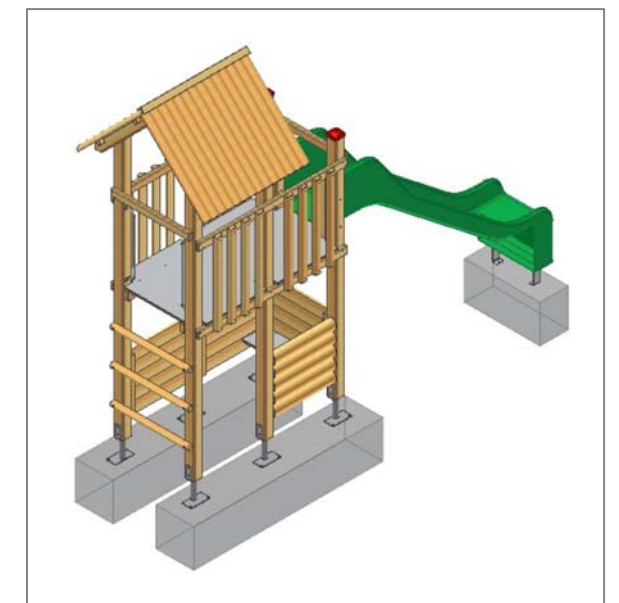

Fuchs Thun AG
Tempelstrasse 11, CH-3608 Thun
Tel. 033 334 30 00
Internet: www.fuchsthun.ch
E-Mail: info@fuchsthun.ch
Conseil et vente Suisse romande
Tél. 079 314 64 50

Objekt: Fundamentplan loses Schüttgut: 3.60.05 Jägersitz mit Sprossenaufstieg		
Dat.: 28.06.2011	Rev.: 08.01.2019 - SM	PLNr.: 3.60.05
Gez.: M. Trüeb	Rev.: 26.03.2024	Mst.: 1:50 / 1:20