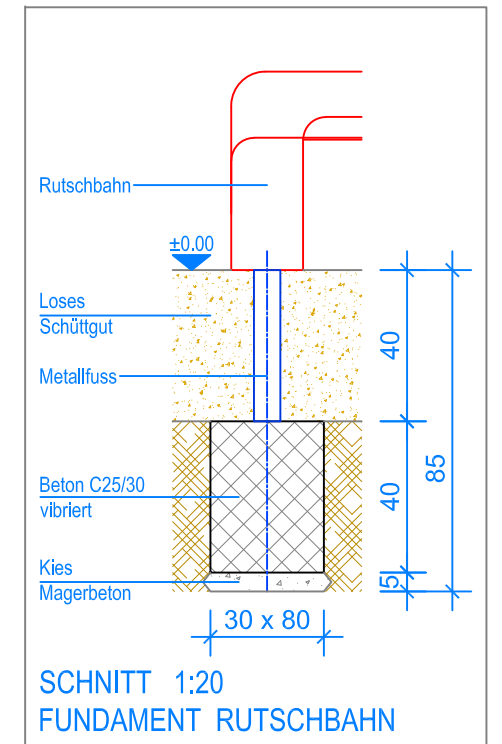

GRUNDRISS 1:50

- Aussenkante loses Schüttgut
- - - Fallraum

Fuchs Thun AG
 Tempelstrasse 11, CH-3608 Thun
 Tel. 033 334 30 00
 Internet: www.fuchsthun.ch
 E-Mail: info@fuchsthun.ch
 Conseil et vente Suisse romande
 Tél. 079 314 64 50

Objekt: Fundamentplan loses Schüttgut: 3.60.05 Jägersitz mit Sprossenaufstieg		
Dat.: 28.06.2011	Rev.: 08.01.2019 - SM	PLNr.: 3.60.05
Gez.: M. Trüeb	Rev.: 26.03.2024	Mst.: 1:50 / 1:20