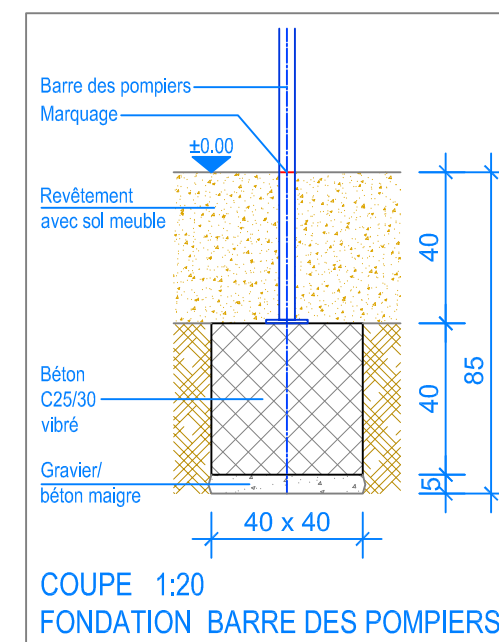

PLAN 1:50

— Limite minimale revêtement avec sol meuble
 - - - Espace de chute

Les installations de jeux en bois châtaignier sont des constructions uniques et peuvent présenter des modifications lors de la mise en oeuvre!
 Les fondations sont à définir et contrôler après construction et montage du jeux.