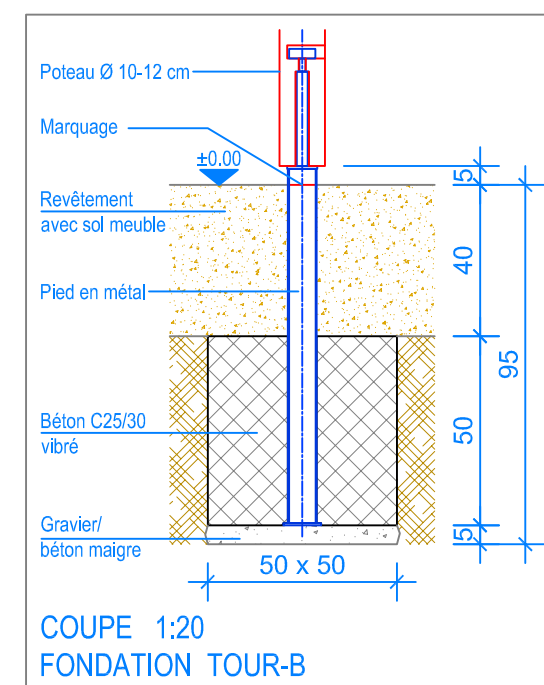

PLAN 1:50

— Limite minimale revêtement avec sol meuble
 - - - Espace de chute

Les installations de jeux en bois châtaignier sont des constructions uniques et peuvent présenter des modifications lors de la mise en oeuvre!
 Les fondations sont à définir et contrôler après construction et montage du jeux.