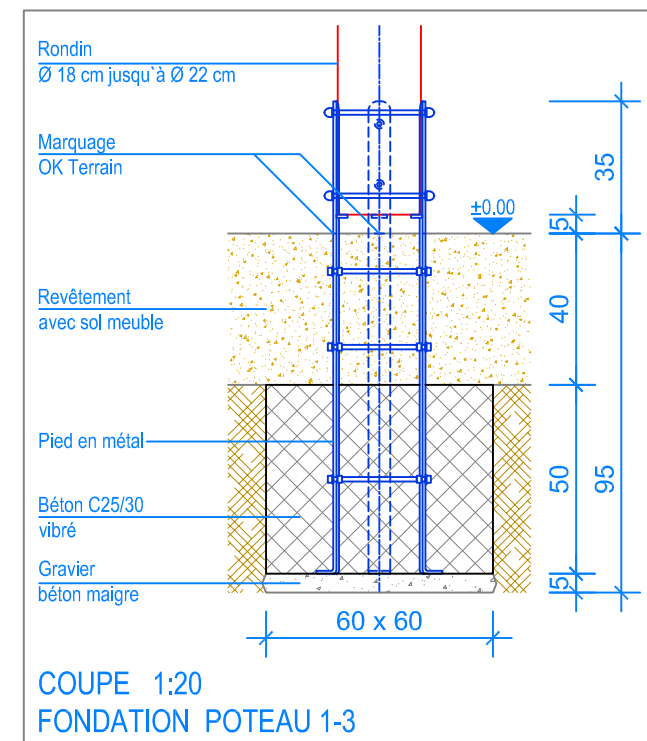

PLAN 1:50

— Limite minimale revêtement avec sol meuble
 - - - Espace de chute

Les installations de jeux en bois châtaignier sont des constructions uniques et peuvent présenter des modifications lors de la mise en oeuvre!
 Les fondations sont à définir et contrôler après construction et montage du jeux.