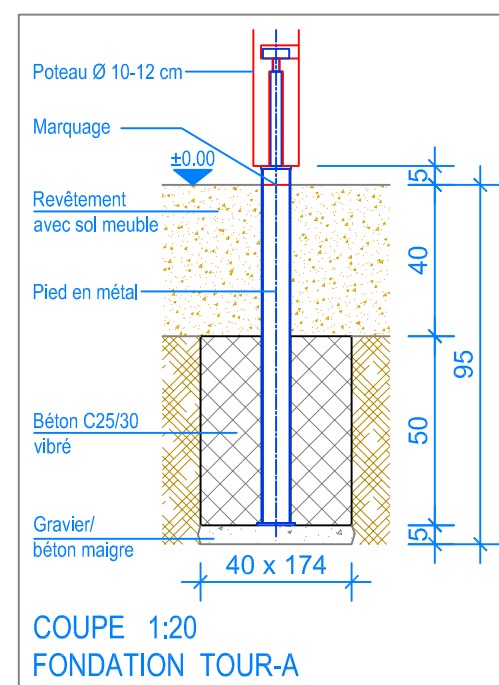

PLAN 1:50

— Limite minimale revêtement avec sol meuble
 - - - Espace de chute

Les installations de jeux en bois châtaignier sont des constructions uniques et peuvent présenter des modifications lors de la mise en oeuvre!
 Les fondations sont à définir et contrôler après construction et montage du jeux.