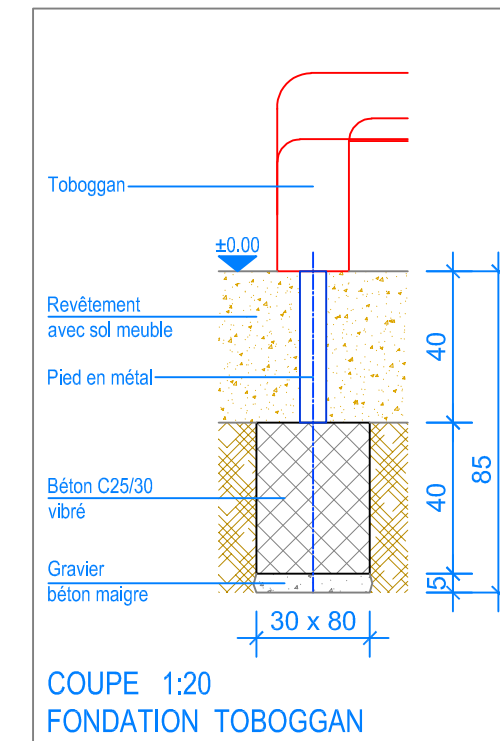

PLAN 1:50

— Limite minimale revêtement avec sol meuble
 - - - Espace de chute

Les installations de jeux en bois châtaignier sont des constructions uniques et peuvent présenter des modifications lors de la mise en oeuvre!
 Les fondations sont à définir et contrôler après construction et montage du jeux.