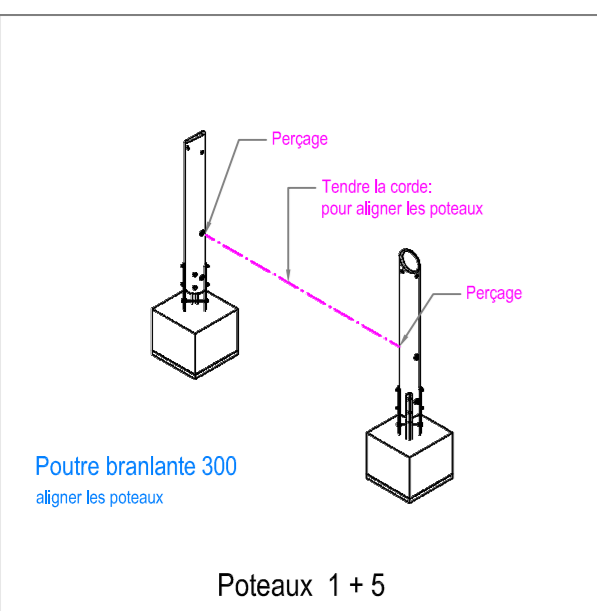

PLAN 1:50

— Limite minimale revêtement avec sol meuble
 - - - Espace de chute

Les installations de jeux en bois châtaignier sont des constructions uniques et peuvent présenter des modifications lors de la mise en oeuvre!
 Les fondations sont à définir et contrôler après construction et montage du jeux.