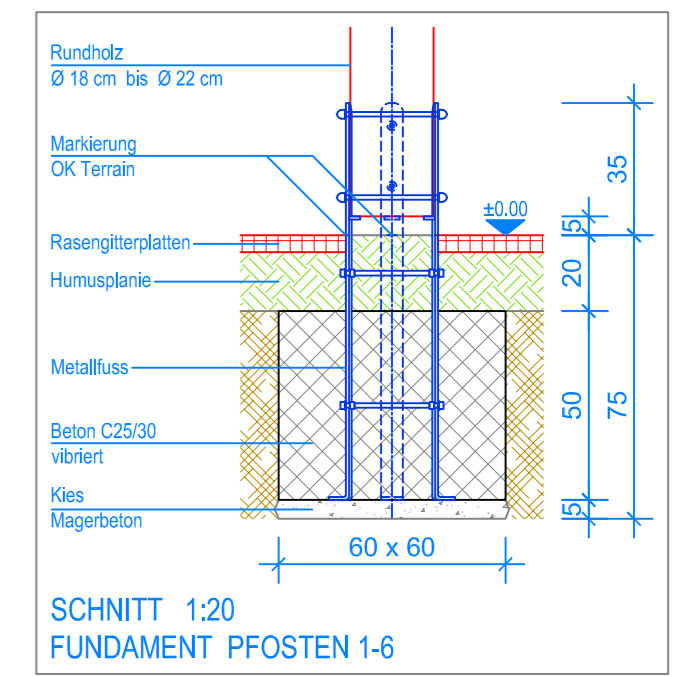

GRUNDRISS 1:50

SCHNITT 1:20
FUNDAMENT PFOSTEN 1-6

Spielanlagen aus Edelkastanienholz sind Unikate und können in den Massen bei der Ausführung noch variieren! Die Position der Fundamente kann erst bei der Montage genau kontrolliert werden.