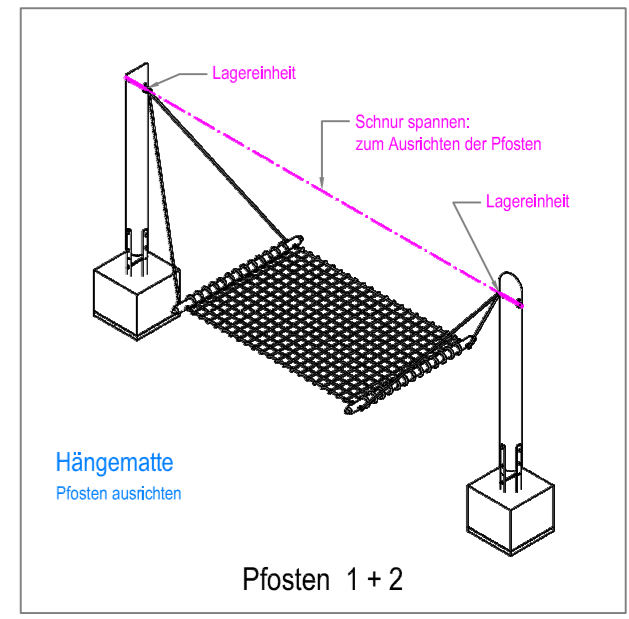

GRUNDRISS 1:50

SCHNITT 1:20
FUNDAMENT PFOSTEN 1-6

Spielanlagen aus Edelkastanienholz sind Unikate und können in den Massen bei der Ausführung noch variieren! Die Position der Fundamente kann erst bei der Montage genau kontrolliert werden.