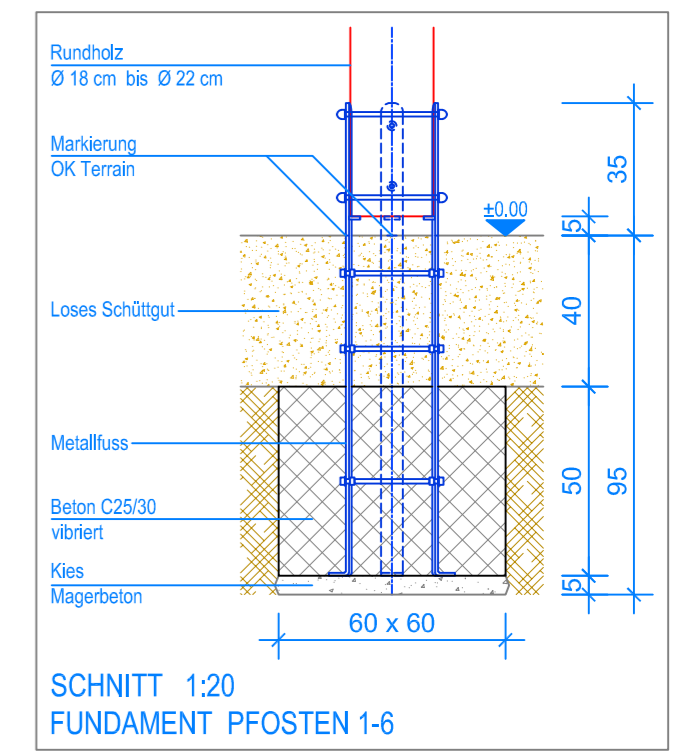

GRUNDRISS 1:50

SCHNITT 1:20
FUNDAMENT PFOSTEN 1-6

Spielanlagen aus Edelkastanienholz sind Unikate und können in den Massen bei der Ausführung noch variieren!
Die Position der Fundamente kann erst bei der Montage genau kontrolliert werden.