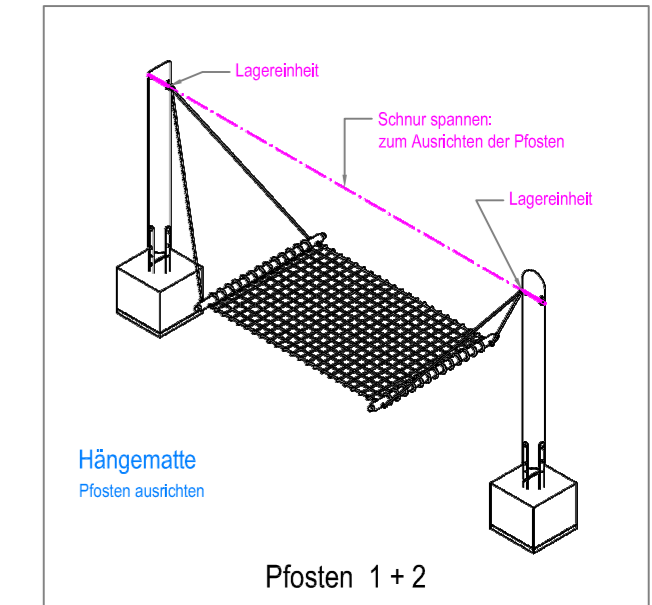

GRUNDRISS 1:50

SCHNITT 1:20
FUNDAMENT PFOSTEN 1-6

Spielanlagen aus Edelkastanienholz sind Unikate und können in den Massen bei der Ausführung noch variieren!
Die Position der Fundamente kann erst bei der Montage genau kontrolliert werden.