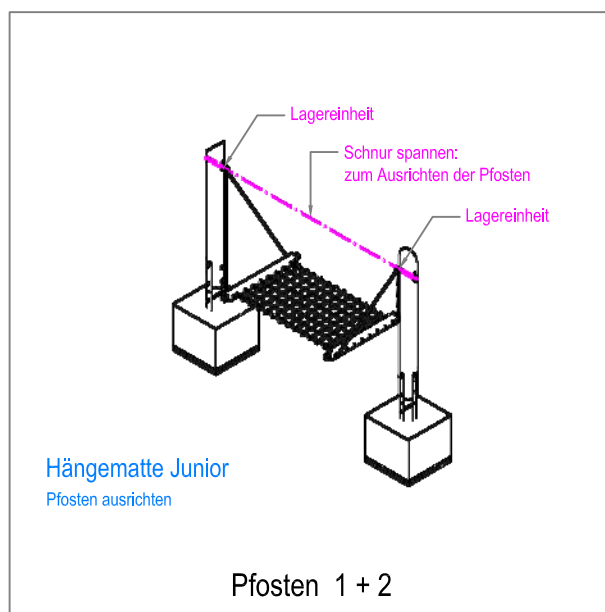

GRUNDRISS 1:50

SCHNITT 1:20
FUNDAMENT PFOSTEN 1-6

Spielanlagen aus Edelkastanienholz sind Unikate und können in den Massen bei der Ausführung noch variieren!
Die Position der Fundamente kann erst bei der Montage genau kontrolliert werden.

Objekt: Fundamentplan Rasen: 3.56.33 Kletterkombination Variante Piccolo mit Hängematte		
Dat.: 03.09.2013	Rev.: 21.09.2022	PLNr.: 3.56.33
Gez.: M.Trüb	Rev.: 16.08.2023	Mst.: 1:50 / 1:20