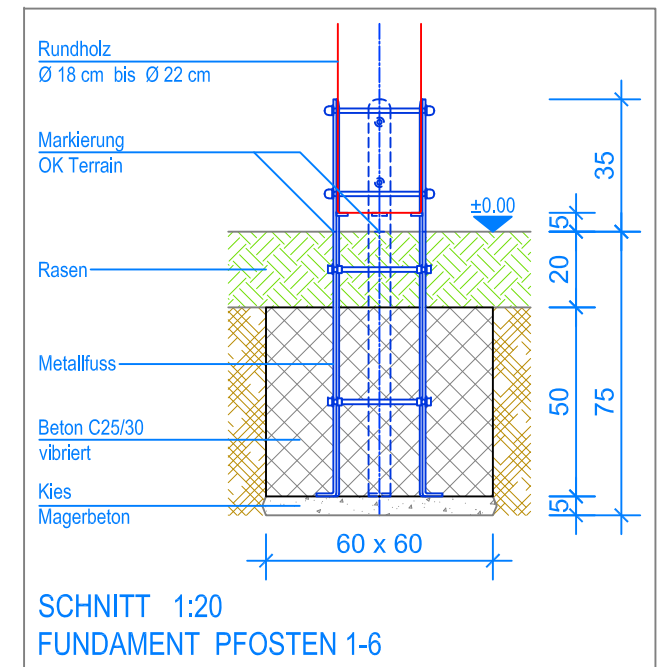

GRUNDRISS 1:50

SCHNITT 1:20
FUNDAMENT PFOSTEN 1-6

Spielanlagen aus Edelkastanienholz sind Unikate und können in den Massen bei der Ausführung noch variieren!
Die Position der Fundamente kann erst bei der Montage genau kontrolliert werden.

Objekt: Fundamentplan Rasen: 3.56.33 Kletterkombination Variante Piccolo mit Hängematte		
Dat.: 03.09.2013	Rev.: 21.09.2022	PLNr.: 3.56.33
Gez.: M.Trüb	Rev.: 16.08.2023	Mst.: 1:50 / 1:20