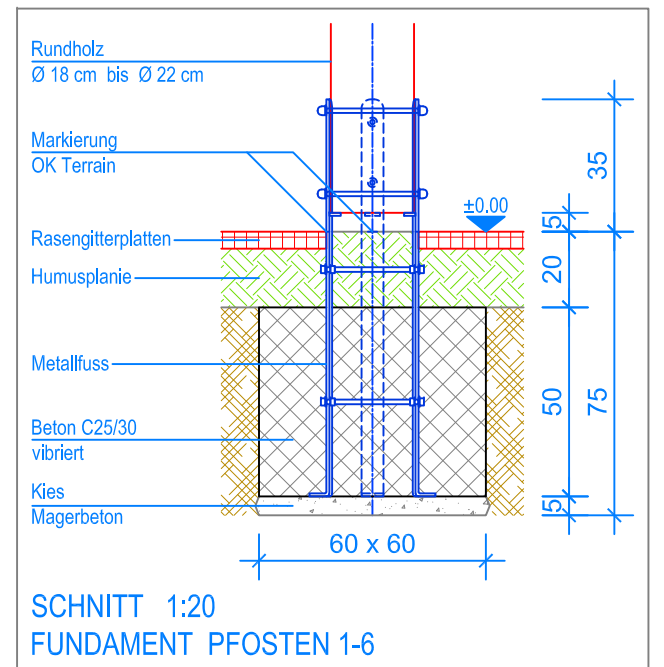

GRUNDRISS 1:50

SCHNITT 1:20
FUNDAMENT PFOSTEN 1-6

Spielanlagen aus Edelkastanienholz sind Unikate und können in den Massen bei der Ausführung noch variieren!
Die Position der Fundamente kann erst bei der Montage genau kontrolliert werden.

Objekt: Fundamentplan Rasengitterplatten: 3.56.33 Kletterkombination Variante Piccolo mit Hängematte		
Dat.: 07.07.2014	Rev.: 21.09.2022	PLNr.: 3.56.33
Gez.: M.Trüeb	Rev.: 16.08.2023	Mst.: 1:50 / 1:20