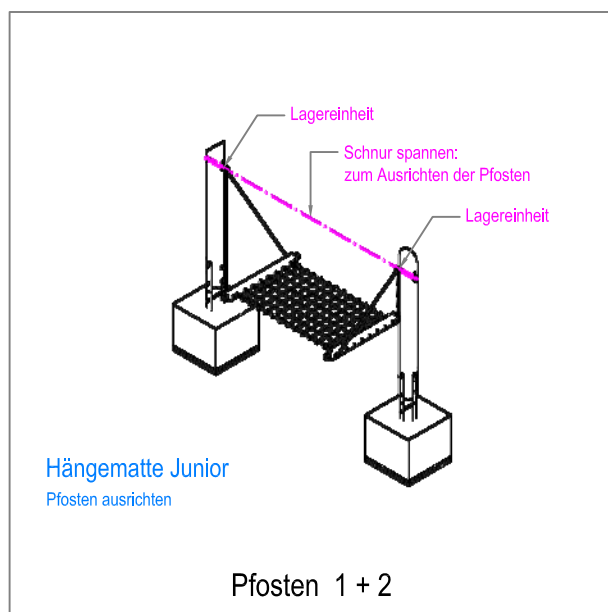

GRUNDRISS 1:50

SCHNITT 1:20
FUNDAMENT PFOSTEN 1-6

Spielanlagen aus Edelkastanienholz sind Unikate und können in den Massen bei der Ausführung noch variieren!
Die Position der Fundamente kann erst bei der Montage genau kontrolliert werden.

Objekt: Fundamentplan Rasengitterplatten: 3.56.33 Kletterkombination Variante Piccolo mit Hängematte		
Dat.: 07.07.2014	Rev.: 21.09.2022	PLNr.: 3.56.33
Gez.: M.Trüeb	Rev.: 16.08.2023	Mst.: 1:50 / 1:20