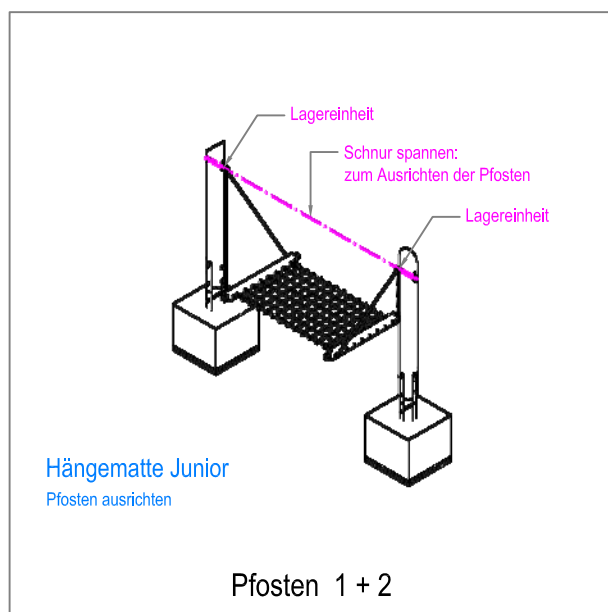

GRUNDRISS 1:50

- Aussenkante Fallschutzplatten
- - - Fallraum
- - - Hindernisfreier Raum

Spielanlagen aus Edelkastanienholz sind Unikate und können in den Massen bei der Ausführung noch variieren!
Die Position der Fundamente kann erst bei der Montage genau kontrolliert werden.

Fuchs Thun AG
 Tempelstrasse 11, CH-3608 Thun
 Tel. 033 334 30 00
 Internet: www.fuchsthun.ch
 E-Mail: info@fuchsthun.ch
 Conseil et vente Suisse romande
 Tél. 079 314 64 50

Objekt: Fundamentplan Fallschutzplatten: 3.56.33 Kletterkombination Variante Piccolo mit Hängematte		
Dat.: 07.07.2014	Rev.: 21.09.2022	PLNr.: 3.56.33
Gez.: M.Trüeb	Rev.: 16.08.2023	Mst.: 1:50 / 1:20