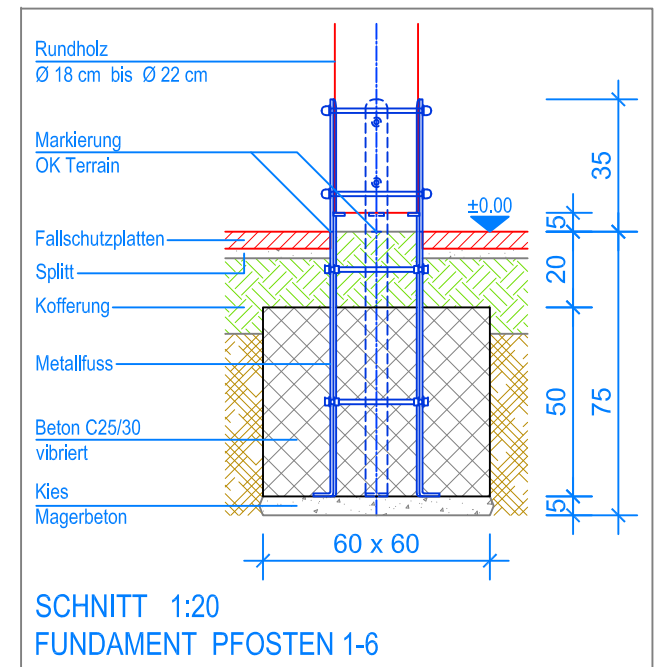

GRUNDRISS 1:50

- Aussenkante Fallschutzplatten
- - - Fallraum
- - - Hindernisfreier Raum

Spielanlagen aus Edelkastanienholz sind Unikate und können in den Massen bei der Ausführung noch variieren!
Die Position der Fundamente kann erst bei der Montage genau kontrolliert werden.

Fuchs Thun AG
 Tempelstrasse 11, CH-3608 Thun
 Tel. 033 334 30 00
 Internet: www.fuchsthun.ch
 E-Mail: info@fuchsthun.ch
 Conseil et vente Suisse romande
 Tél. 079 314 64 50

Objekt: Fundamentplan Fallschutzplatten: 3.56.33 Kletterkombination Variante Piccolo mit Hängematte		
Dat.: 07.07.2014	Rev.: 21.09.2022	PLNr.: 3.56.33
Gez.: M.Trüeb	Rev.: 16.08.2023	Mst.: 1:50 / 1:20