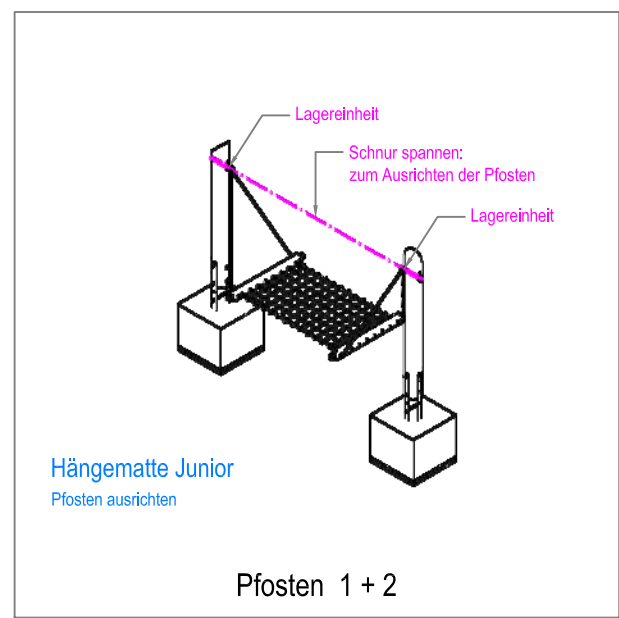

GRUNDRISS 1:50

SCHNITT 1:20
FUNDAMENT PFOSTEN 1-6

Spielanlagen aus Edelkastanienholz sind Unikate und können in den Massen bei der Ausführung noch variieren!
Die Position der Fundamente kann erst bei der Montage genau kontrolliert werden.

Objekt: Fundamentplan Rasengitterplatten: 3.56.32 Kletterkombination Variante Piccolo mit Hängematte		
Dat.: 02.09.2013	Rev.: 21.09.2022	PLNr.: 3.56.32
Gez.: M.Trüb	Rev.: 16.08.2023	Mst.: 1:50 / 1:20