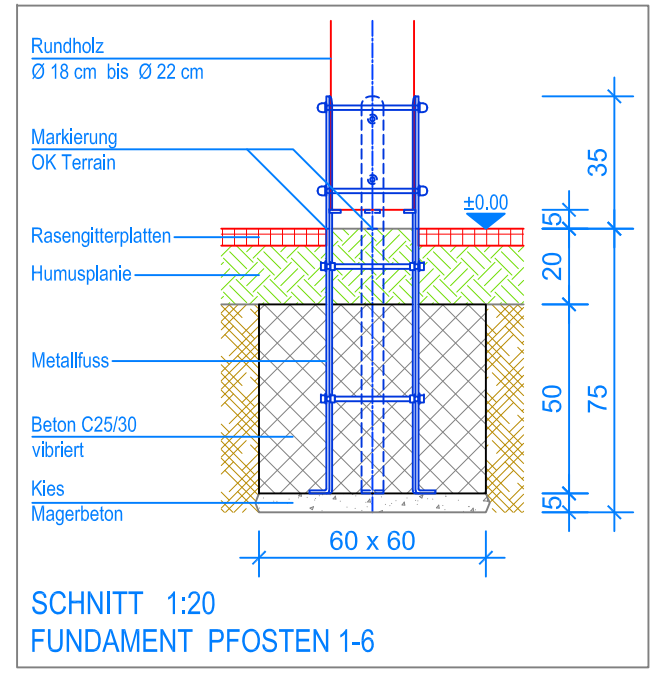

GRUNDRISS 1:50

SCHNITT 1:20
FUNDAMENT PFOSTEN 1-6

Spielanlagen aus Edelkastanienholz sind Unikate und können in den Massen bei der Ausführung noch variieren!
Die Position der Fundamente kann erst bei der Montage genau kontrolliert werden.

Objekt: Fundamentplan Rasengitterplatten: 3.56.32 Kletterkombination Variante Piccolo mit Hängematte		
Dat.: 02.09.2013	Rev.: 21.09.2022	PLNr.: 3.56.32
Gez.: M.Trüb	Rev.: 16.08.2023	Mst.: 1:50 / 1:20