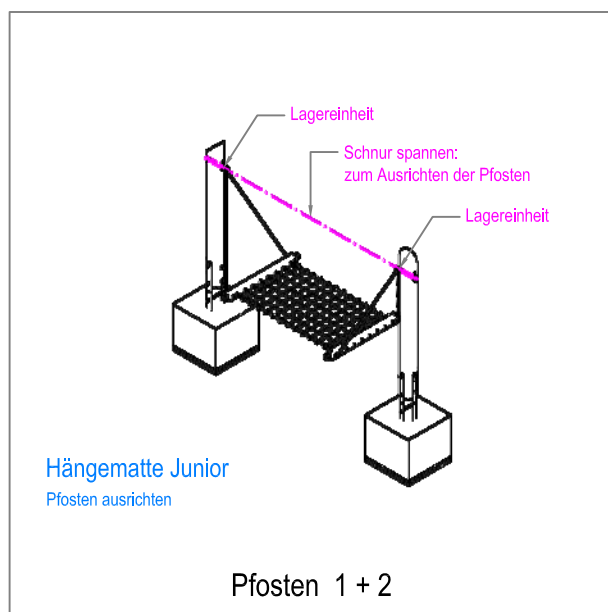

GRUNDRISS 1:50

- Aussenkante Fallschutzplatten
- - - Fallraum
- - - Hindernisfreier Raum

Spielanlagen aus Edelkastanienholz sind Unikate und können in den Massen bei der Ausführung noch variieren!  
Die Position der Fundamente kann erst bei der Montage genau kontrolliert werden.

**Fuchs Thun AG**  
 Tempelstrasse 11, CH-3608 Thun  
 Tel. 033 334 30 00  
 Internet: www.fuchsthun.ch  
 E-Mail: info@fuchsthun.ch  
 Conseil et vente Suisse romande  
 Tél. 079 314 64 50

Objekt: Fundamentplan Fallschutzplatten: 3.56.32 Kletterkombination Variante Piccolo mit Hängematte		
Dat.: 02.09.2013	Rev.: 21.09.2022	PLNr.: 3.56.32
Gez.: M.Trüeb	Rev.: 16.08.2023	Mst.: 1:50 / 1:20