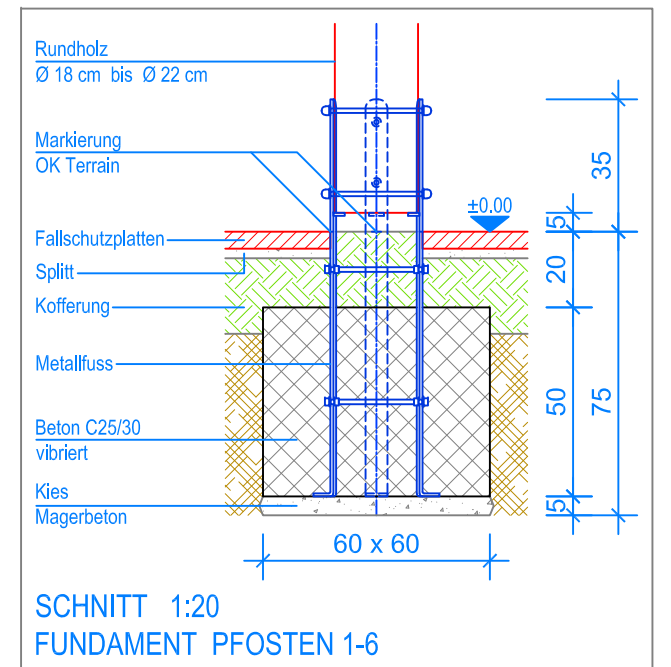

GRUNDRISS 1:50

- Aussenkante Fallschutzplatten
- - - Fallraum
- - - Hindernisfreier Raum

Spielanlagen aus Edelkastanienholz sind Unikate und können in den Massen bei der Ausführung noch variieren!  
Die Position der Fundamente kann erst bei der Montage genau kontrolliert werden.

**Fuchs Thun AG**  
 Tempelstrasse 11, CH-3608 Thun  
 Tel. 033 334 30 00  
 Internet: www.fuchsthun.ch  
 E-Mail: info@fuchsthun.ch  
 Conseil et vente Suisse romande  
 Tél. 079 314 64 50

Objekt: Fundamentplan Fallschutzplatten: 3.56.32 Kletterkombination Variante Piccolo mit Hängematte		
Dat.: 02.09.2013	Rev.: 21.09.2022	PLNr.: 3.56.32
Gez.: M.Trüeb	Rev.: 16.08.2023	Mst.: 1:50 / 1:20