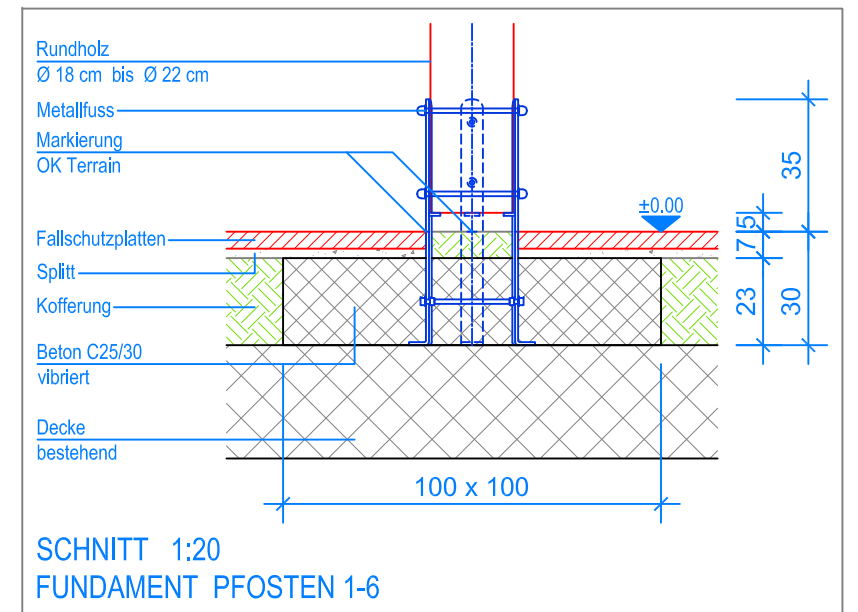

GRUNDRISS 1:50

- Aussenkante Fallschutzplatten
- - - Fallraum
- - - Hindernisfreier Raum

Spielanlagen aus Edelkastanienholz sind Unikate und können in den Massen bei der Ausführung noch variieren!
Die Position der Fundamente kann erst bei der Montage genau kontrolliert werden.

Fuchs Thun AG
 Tempelstrasse 11, CH-3608 Thun
 Tel. 033 334 30 00
 Internet: www.fuchsthun.ch
 E-Mail: info@fuchsthun.ch
 Conseil et vente Suisse romande
 Tél. 079 314 64 50

Objekt: Fundamentplan Fallschutzplatten, Flachdach: 3.56.32 Kletterkombination Variante Piccolo mit Hängematte		
Dat.: 16.08.2023	Rev.: -	PLNr.: 3.56.32
Gez.: M.Trüeb	Rev.: -	Mst.: 1:50 / 1:20