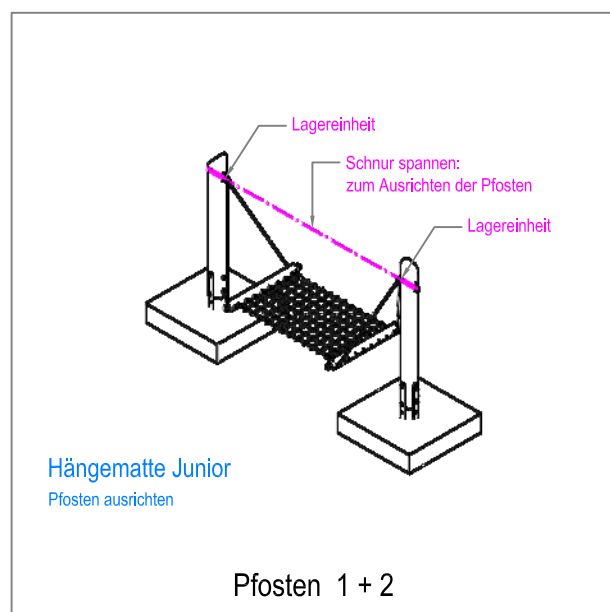

GRUNDRISS 1:50

- Aussenkante Fallschutzplatten
- - - Fallraum
- - - Hindernisfreier Raum

Spielanlagen aus Edelkastanienholz sind Unikate und können in den Massen bei der Ausführung noch variieren!
Die Position der Fundamente kann erst bei der Montage genau kontrolliert werden.

Fuchs Thun AG
 Tempelstrasse 11, CH-3608 Thun
 Tel. 033 334 30 00
 Internet: www.fuchsthun.ch
 E-Mail: info@fuchsthun.ch
 Conseil et vente Suisse romande
 Tél. 079 314 64 50

Objekt: Fundamentplan Fallschutzplatten, Flachdach: 3.56.32 Kletterkombination Variante Piccolo mit Hängematte		
Dat.: 16.08.2023	Rev.: -	PLNr.: 3.56.32
Gez.: M.Trüeb	Rev.: -	Mst.: 1:50 / 1:20