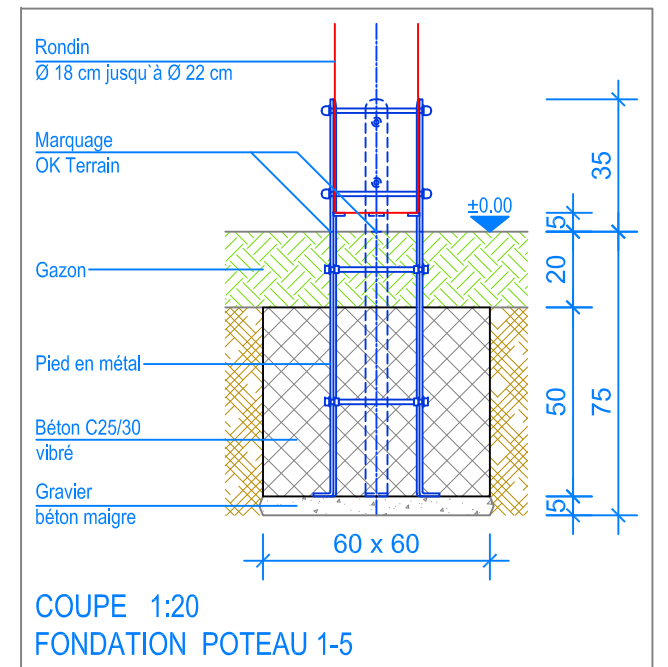

PLAN 1:50

----- Espace de chute

Les installations de jeux en bois châtaignier sont des constructions uniques et peuvent présenter des modifications lors de la mise en oeuvre!  
Les fondations sont à définir et contrôler après construction et montage du jeux.