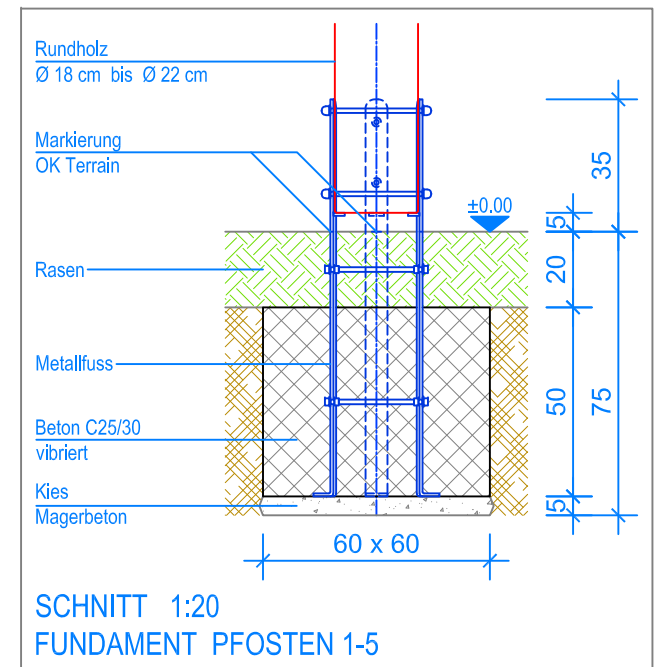

GRUNDRISS 1:50

Spielanlagen aus Edelkastanienholz sind Unikate und können in den Massen bei der Ausführung noch variieren!
Die Position der Fundamente kann erst bei der Montage genau kontrolliert werden.