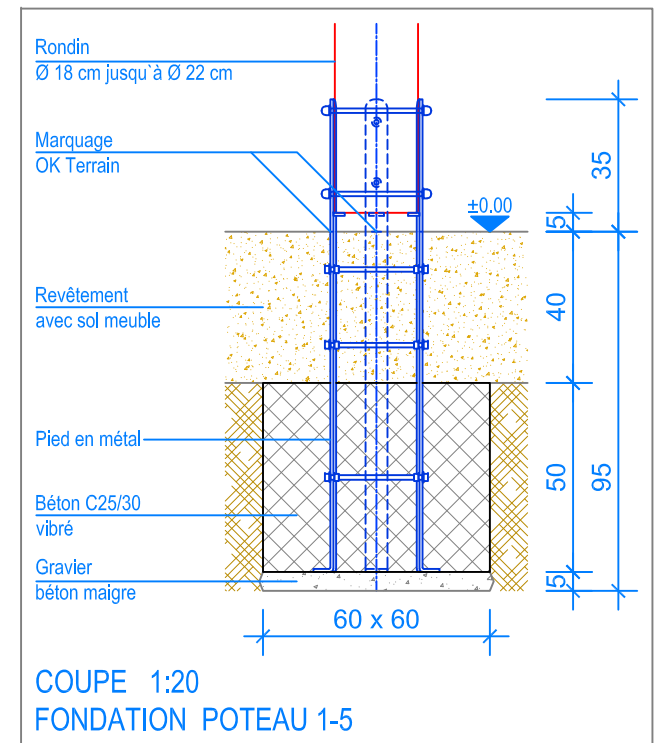

PLAN 1:50

Les installations de jeux en bois châtaignier sont des constructions uniques et peuvent présenter des modifications lors de la mise en oeuvre!
Les fondations sont à définir et contrôler après construction et montage du jeux.