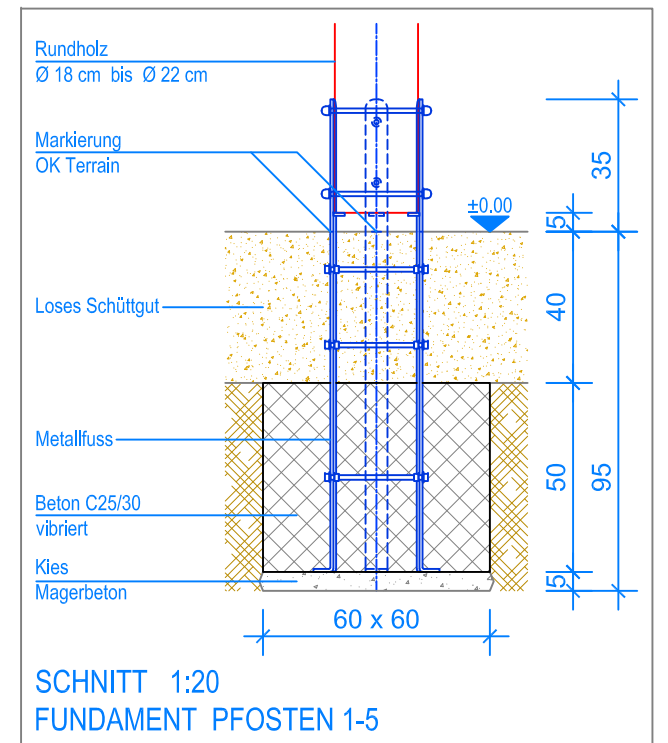

GRUNDRISS 1:50

- Aussenkante loses Schüttgut
- - - Fallraum

Spielanlagen aus Edelkastanienholz sind Unikate und können in den Massen bei der Ausführung noch variieren!
Die Position der Fundamente kann erst bei der Montage genau kontrolliert werden.