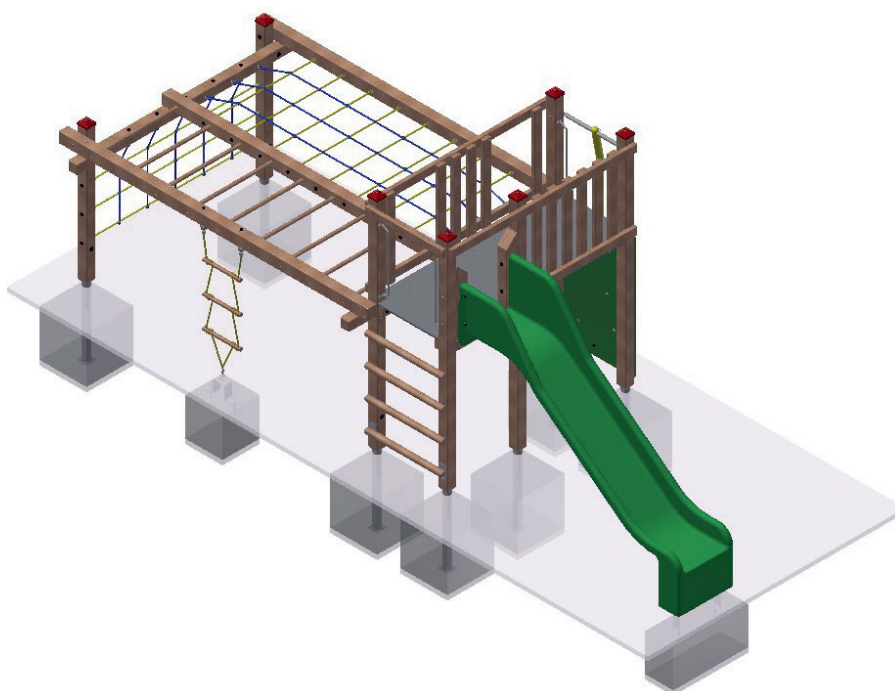

Kombi-Klettergerät Alaska Mini

Gymnastique combiné Alaska mini

Material	Fichte imprägniert, Kantholz 10 x 10 cm, Metallschuhe feuerverzinkt, inkl. Kletterwand, Sprossenaufstieg, Sprossendach, Kunststoffrutschbahn grün oder blau, 2 Kletternetze und Strickleiter, Seile beige
Matériaux	Bois équarri en épicéa imprégné 10 x 10 cm, pieds en métal zingué, inclus paroi à grimper, espalier, toit à échelons, toboggan en matière synthétique vert ou bleu, 2 filets à grimper et échelle de cordes, cordes beiges
Masse (LxBxH) Dimension (long. larg. haut.)	639 x 240 x 240 cm
Alter Age	3–12 Jahre 3–12 ans
Schwerstes Teil Pièce la plus lourde	160 kg
Lieferung Livraison	In 4 Einzelteilen, vormontiert En 4 éléments, prémontés
Montage Montage	www.fuchsthun.ch

Artikel Nr. N° article	Seile Cordes	Fallraum Espace de chute	Freie Fallhöhe Hauteur de chute
3.54.50	Beige Beiges	989 x 540 cm	140 cm

Varianten (Mehrpreis) / Variantes (supplément de prix)

3.54.56	Beige, armiert Beiges, armées	989 x 540 cm	140 cm
3.54.57	Farbig Teintées	989 x 540 cm	140 cm
3.54.58	Farbig, armiert Teintées, armées	989 x 540 cm	140 cm