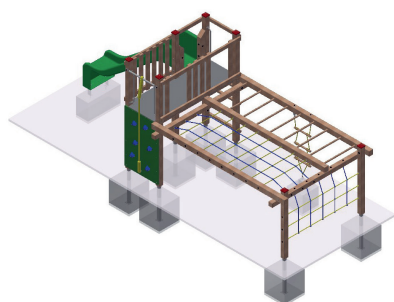

Kombi-Klettergerät Alaska Mini

Gymnastique combiné Alaska mini

Material	Fichte imprägniert, Kantholz 10 x 10 cm, Metallschuhe feuerverzinkt, inkl. Kletterwand, Sprossenaufstieg, Sprossendach, Kunststoffrutschbahn grün oder blau, 2 Kletternetze und Strickleiter, Seile beige
Matériaux	Bois équarri en épicéa imprégné 10 x 10 cm, pieds en métal zingué, inclus paroi à grimper, espalier, toit à échelons, toboggan en matière synthétique vert ou bleu, 2 filets à grimper et échelle de cordes, cordes beiges
Masse (LxBxH) Dimension (long. larg. haut.)	639 x 240 x 240 cm
Alter Age	3–12 Jahre 3–12 ans
Schwerstes Teil Pièce la plus lourde	160 kg
Lieferung Livraison	In 4 Einzelteilen, vormontiert En 4 éléments, prémontés
Montage Montage	www.fuchsthun.ch

Artikel Nr. N° article	Seile Cordes	Fallraum Espace de chute	Freie Fallhöhe Hauteur de chute
3.54.50	Beige Beiges	989 x 540 cm	140 cm

Varianten (Mehrpreis) / Variantes (supplément de prix)

3.54.56	Beige, armiert Beiges, armées	989 x 540 cm	140 cm
3.54.57	Farbig Teintées	989 x 540 cm	140 cm
3.54.58	Farbig, armiert Teintées, armées	989 x 540 cm	140 cm