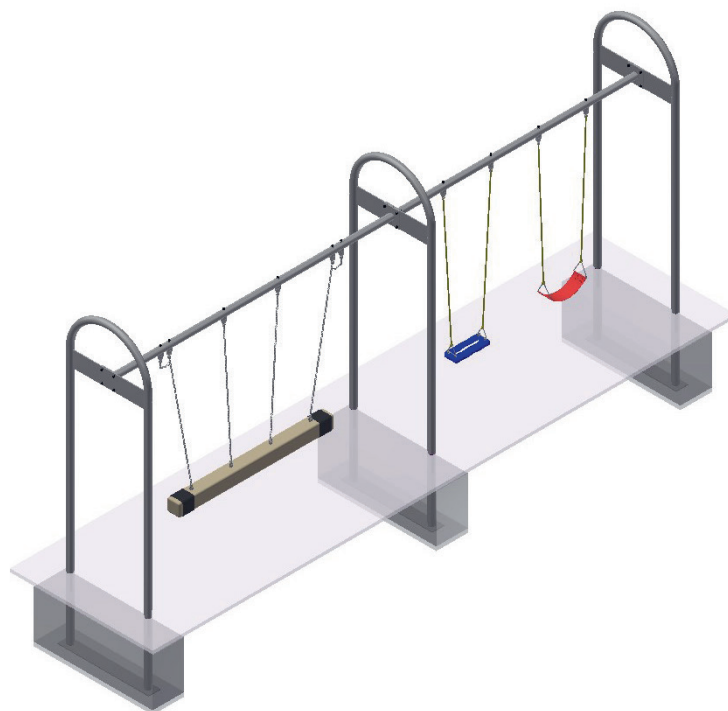

Trio-Schaukel mit Doppelschaukel aus Metall

Balçoire siège en corde trio avec balançoire double en métal

Material	Stahlkonstruktion, feuerverzinkt, 1 Trio-Schaukel aus geflochtenem Polypropylen-Tau, Sicherheitsaufhängungen, 1 Gummibrettschaukel und 1 Gurtschaukel, Seile beige
Matériaux	Construction en acier zingué, 1 siège en corde trio en cordage polypropylène tressé, fixations articulées spéciales avec chaînes de sécurité, 1 siège en caoutchouc et 1 siège en toile avec cordes beiges
Masse (LxBxH) Dimension (long. larg. haut.)	673 x 106 x 297 cm
Alter Age	3–16 Jahre 3–16 ans
Schwerstes Teil Pièce la plus lourde	90 kg
Lieferung Livraison	In 8 Einzelteilen, vormontiert En 8 éléments, prémontés
Montage	www.fuchsthun.ch

Artikel Nr. N° article	Fallaum Espace de chute	Hindernisfreier Raum Zone d'impact libre	Freie Fallhöhe Hauteur de chute
Trio-Schaukel mit Doppelschaukel / Balçoire siège en corde trio avec balançoire double			
3.13.35	700 x 658 cm	800 x 658 cm	145 cm / 140 cm
3.30.86	Trio-Schaukel mit Ketten in Edelstahl, 16 x 16 x 196 cm Siège en corde trio avec chaînes en acier inoxydable, 16 x 16 x 196 cm		