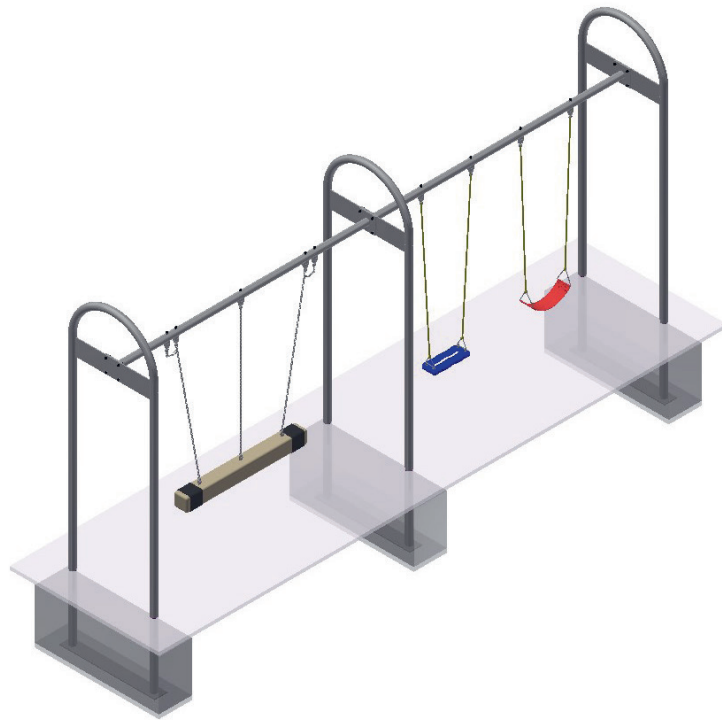

# Partner-Schaukel mit Doppelschaukel aus Metall

## Balançoire siège en corde duo avec balançoire double en métal

Material	Stahlkonstruktion, feuerverzinkt, 1 Partner-Schaukel aus geflochtenem Polypropylen-Tau, Sicherheitsaufhängungen, 1 Gummibrettschaukel und 1 Gurtschaukel, Seile beige
Matériaux	Construction en acier zingué, 1 siège en corde duo en cordage polypropylène tressé, fixations articulées spéciales avec chaînes de sécurité, 1 siège en caoutchouc et 1 siège en toile avec cordes beiges
Masse (LxBxH) Dimension (long. larg. haut.)	623 x 106 x 297 cm
Alter Age	3–16 Jahre 3–16 ans
Schwerstes Teil Pièce la plus lourde	90 kg
Lieferung Livraison	In 8 Einzelteilen, vormontiert En 8 éléments, prémontés
Montage Montage	<a href="http://www.fuchsthun.ch">www.fuchsthun.ch</a>

Artikel Nr. N° article	Fallraum Espace de chute	Hindernisfreier Raum Zone d'impact libre	Freie Fallhöhe Hauteur de chute
<b>Partner-Schaukel mit Doppelschaukel / Balançoire siège en corde duo avec balançoire double</b>			
3.13.34	700 x 608 cm	800 x 608 cm	145 cm / 140 cm
3.30.85	Partner-Schaukel mit Ketten in Edelstahl, 16 x 16 x 146 cm Siège en corde duo avec chaînes en acier inoxydable, 16 x 16 x 146 cm		