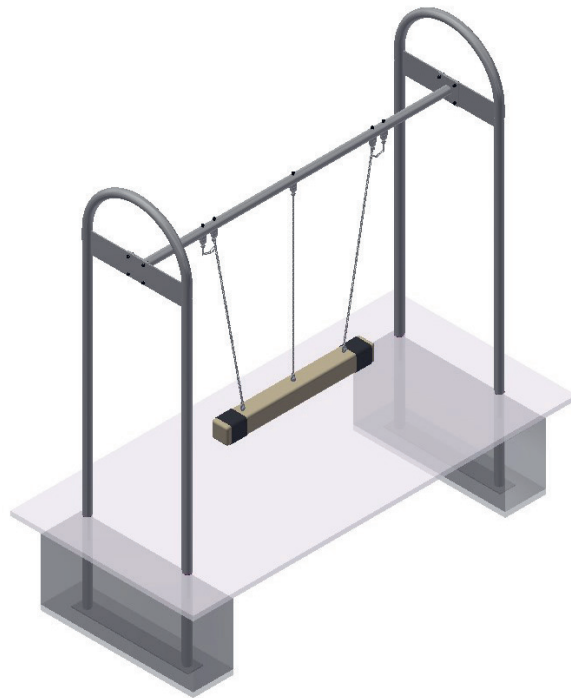

Partner-Schaukel aus Metall

Balançoire siège en corde duo en métal

Material	Stahlkonstruktion feuerverzinkt, 1 Partner-Schaukel aus geflochtenem Polypropylen-Tau, Sicherheitsaufhängungen
Matériaux	Construction en acier zingué, 1 siège en corde duo en cordage polypropylène tressé, fixations articulées spéciales avec chaînes de sécurité
Masse (LxBxH)	316 x 106 x 297 cm
Dimension (long. larg. haut.)	
Alter	3–16 Jahre
Age	3–16 ans
Schwerstes Teil	90 kg
Pièce la plus lourde	
Lieferung	In 4 Einzelteilen, vormontiert
Livraison	En 4 éléments, prémontés
Montage	www.fuchsthun.ch
Montage	

Artikel Nr. N° article	Fallraum Espace de chute	Hindernisfreier Raum Zone d'impact libre	Freie Fallhöhe Hauteur de chute
Partner-Schaukel / Balançoire siège en corde duo			
3.13.30	700 x 300 cm	800 x 300 cm	145 cm
3.30.85	Partner-Schaukel mit Ketten in Edelstahl, 16 x 16 x 146 cm Siège en corde duo avec chaînes en acier inoxydable, 16 x 16 x 146 cm		